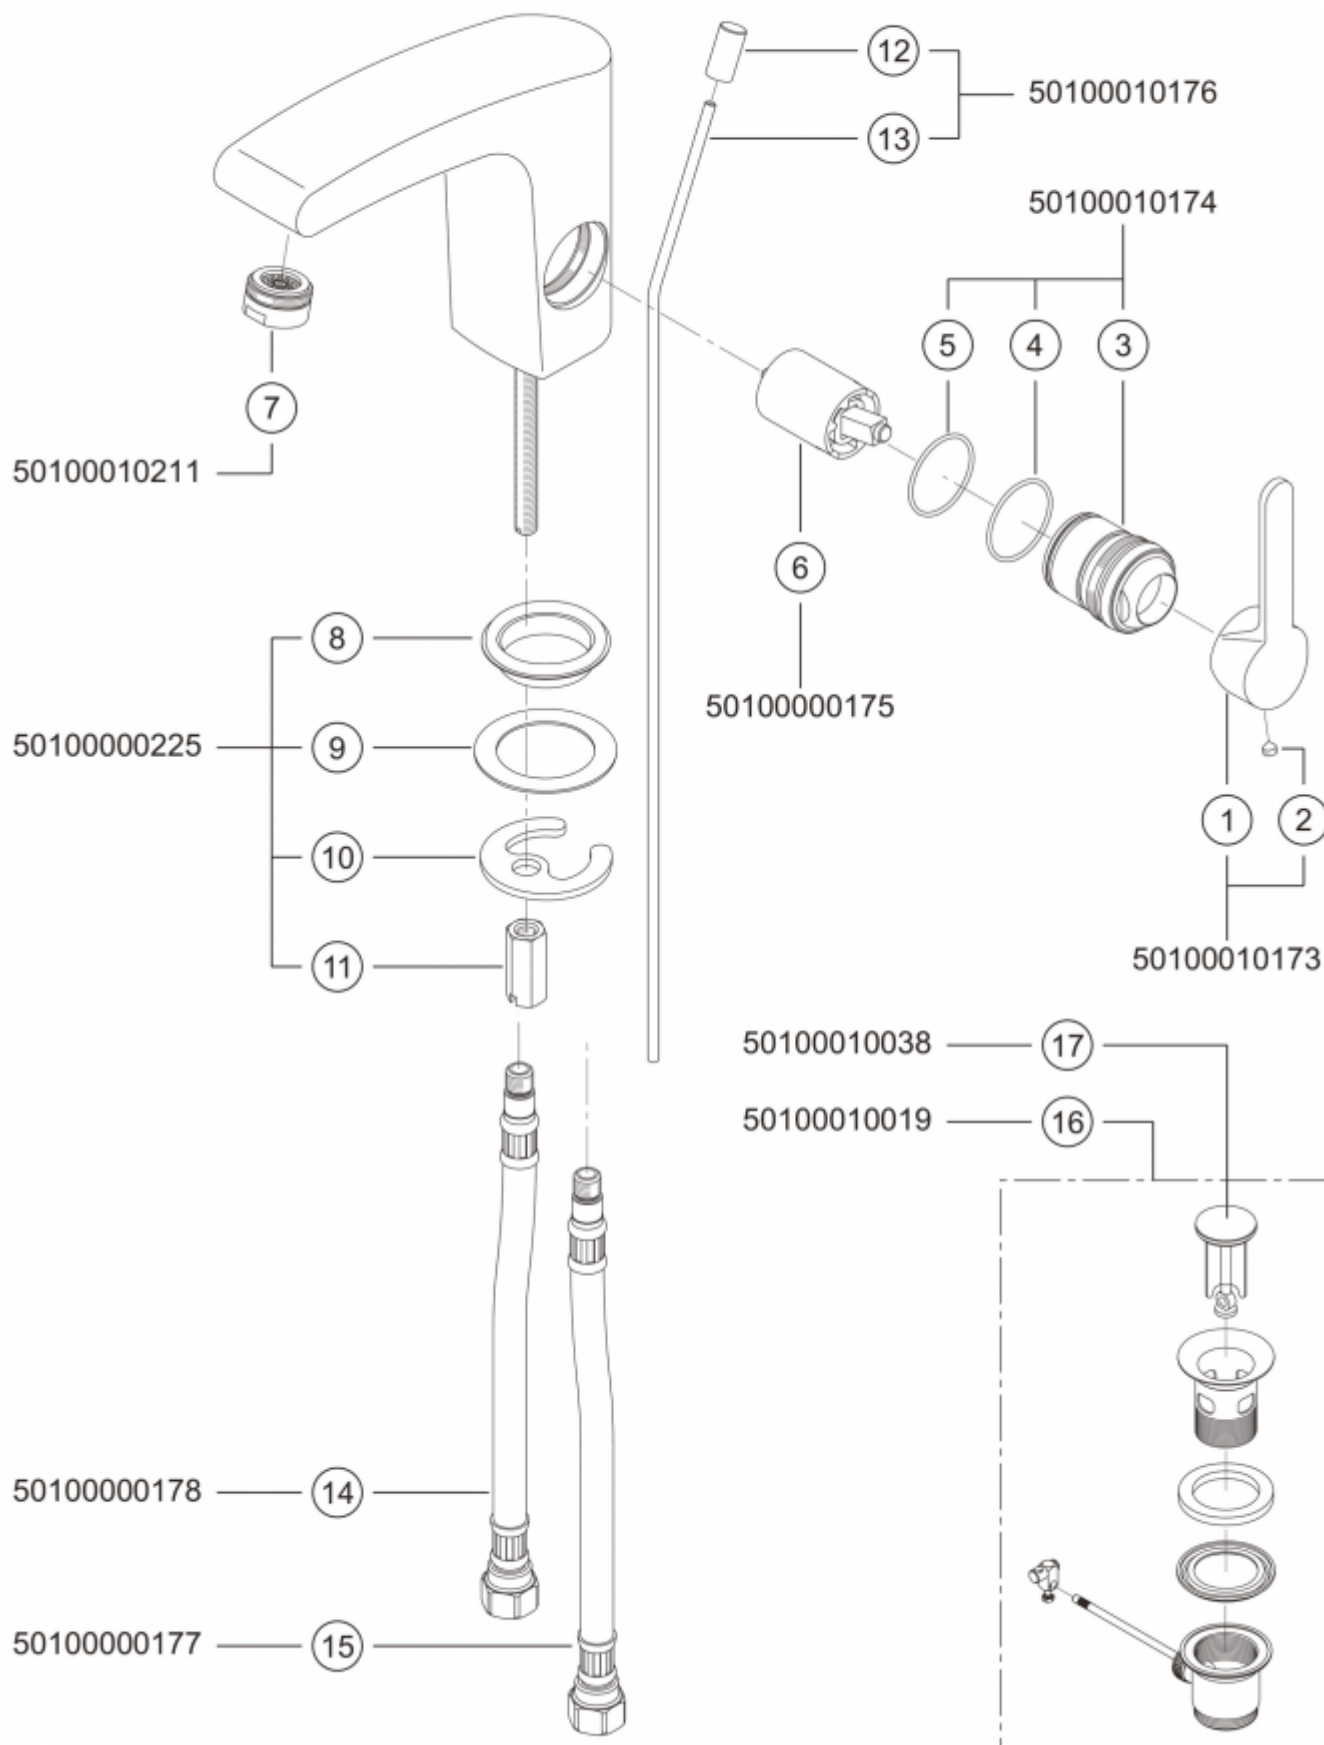

ELEGANCE
51602 010000

Elegance

51602 Einhebel-Waschtismischer 120

Artikel-Nr.	Nr.	Ersatzteil		Oberfläche
50100010173		Griff	komplett	verchromt
	1	Griff		
	2	Gewindestift	M5x5	
50100010174		Kartuschenmutter	komplett	verchromt
	3	Kartuschenmutter		
	4	O-Ring	28x1,5	
	5	O-Ring	28x1,5	
50100000175	6	Mischwasserkartusche		
50100010211	7	Strahlregler	M24x1 AG (lila)	verchromt
50100000225		Befestigungs-Set		
	8	Dichtung		
	9	Flachdichtung		
	10	Schaftbefestigungsscheibe		
	11	Befestigungsmutter		
50100010176		Zugstange	komplett	verchromt
	12	Zugknopf		
	13	Zugstange		
50100000178	14	Verbindungsschlauch	435 mm rot	
50100000177	15	Verbindungsschlauch	435 mm blau	
50100010019	16	Ablaufgarnitur	komplett	verchromt
50100010038	17	Ventilstopfen		verchromt