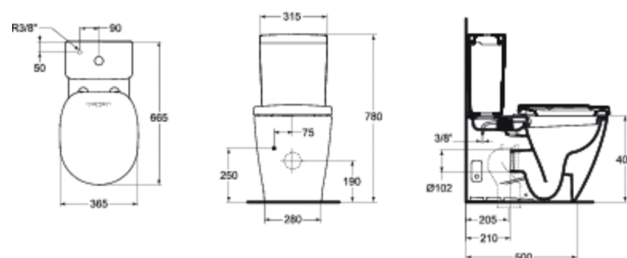

Артикул: E7817
CONNECT
CONNECT напольный пристенный...

Унитазы

CONNECT напольный пристенный унитаз с гигиеническим душем, горизонтальный выпуск, для монтажа с бачком

Покрытие*

Необходимые продукты

CONNECT CUBE Бачок для унитаза, нижняя подводка, двойной смыв 3/6 л

CONNECT CUBE Бачок для унитаза, боковая подводка, двойной смыв 3/6 л

CONNECT CUBE Scandinavian Бачок для унитаза, нижняя подводка

CONNECT ARC Бачок для унитаза, нижняя подводка

CONNECT ARC Бачок для унитаза, боковая подводка

CONNECT Сидение и крышка для унитаза, стандарт (дюропласт, стальные шарниры)

CONNECT Сидение и крышка для унитаза с функцией плавного закрытия (дюропласт)

CONNECT ARC Бачок для унитаза, боковая подводка E7861