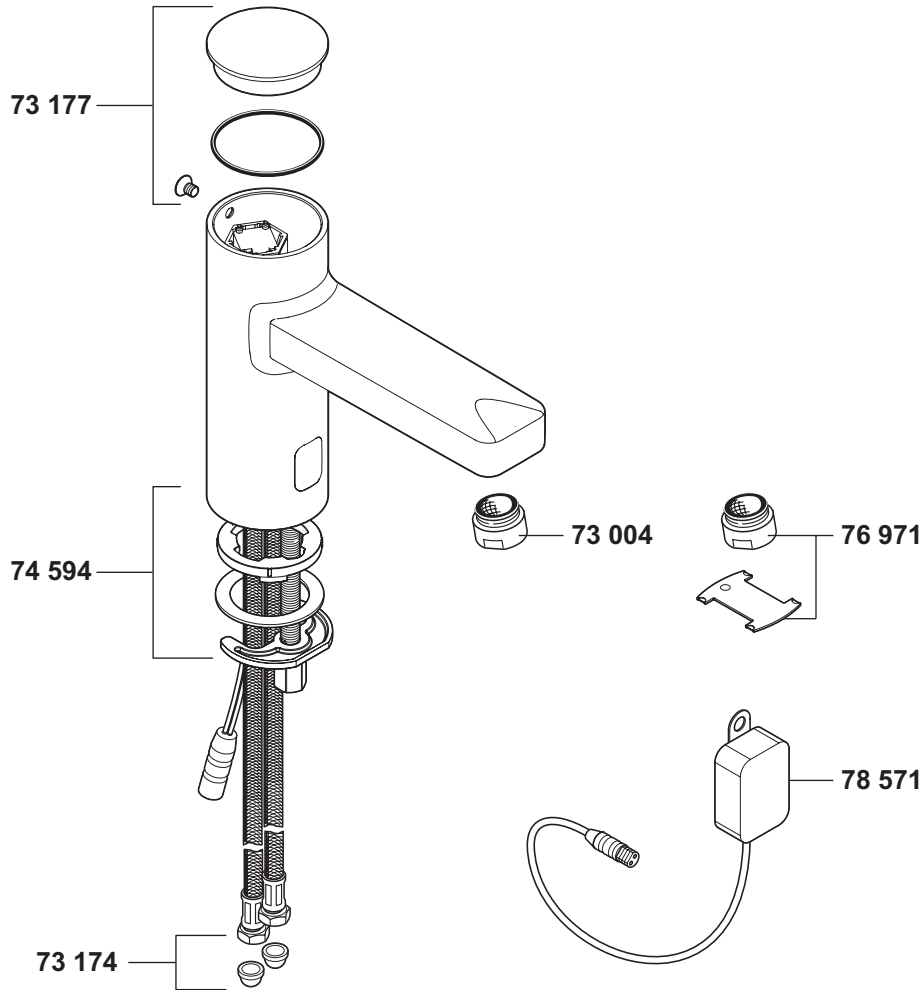

KLUDI ZENTA E

38100

A_3810005

38100	Elektronische Waschtischarmatur mit Batterie DN 15	electronic controlled basin mixer with battery DN 15	elektronische wastafelmengkraan met batterij 1/2"
	73 004 Cascade-Strahlregler M 24 x 1 - 5 l/min	Cascade-flow straightener M 24 x 1 - 5 l/min	cascade straalbreker M 24 x 1 - 5 l/min
	73 174 Siebdichtung	waste grate washer	zeefdichting
	73 177 Kappe	cap	dop
	74 594 Befestigungssatz	assembling set	bevestigingsset
	76 971 Strahlregler HC M 24 x 1 PCA diebstahlsicher	flow straightener HC M 24 x 1 PCA antitheft device	straalbreker HC M 24 x 1 PCA diefstalbestendig
	78 571 Batteriefach	battery box	batterijcompartiment