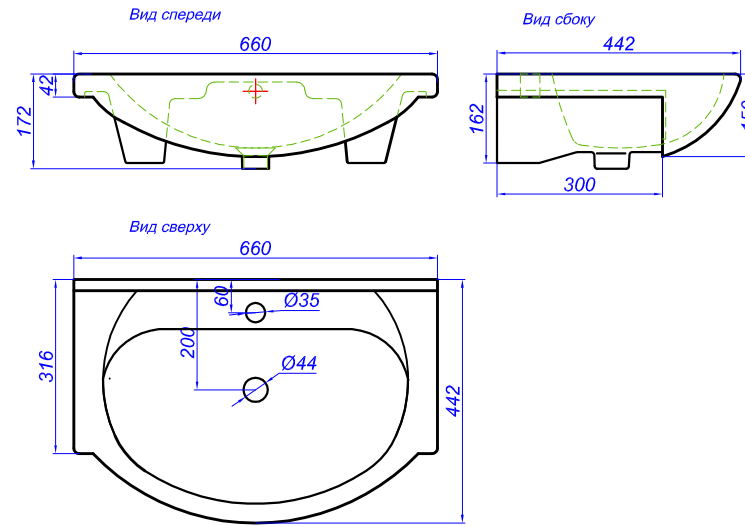

"Барселона Люкс 65"

T - место подвода воды и слив