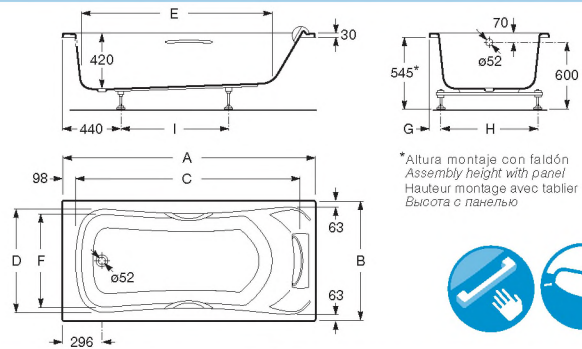

## BeCool

ZRU9302782	1800 x 800	Bañera acrílica de tamaño individual.	One-person acrylic bath.	Baignoire acrylique individuelle.	Прямоугольная ванна в комплекте с хромированными ручками, глубина 50 см (монтажный комплект заказывается отдельно)
ZRU9302786		Opcional: Kit de montaje.	As option: Assembly kit.	En option: Kit de montage.	Дополнительно: Монтажный комплект (каркас, комплект креплений к стене, к фронтальной панели, система слив-перелив).
ZRU9302783	1800 x 800	Faldon acrílico frontal.	Acrylic front panel.	Tablier acrylique avant.	Акриловая фронтальная панель.
ZRU9302784	Левая	Faldon acrílico lateral.	Acrylic side panel.	Tablier acrylique lateral.	Акриловая боковая панель.
ZRU9302785	Правая				
247997000		Apoyacabeza de poliuretano	Polyurethane headrest.	Appui-tête en polyuréthane.	Полиуретановый подголовник.

## BeCool

\*Allura montaje con faldón  
Assembly height with panel  
Hauteur montage avec tablier  
Высота с панелью

A	B	C	D	E	F	G	H	I	Литры
1900	900	1695	774	1435	695	85	730	810	300
1700	800	1495	674	1235	590	80	640	700	255
1700	700	1495	574	1235	485	70	560	1700	181

248014..1	1900 x 900	Bañera de líneas orgánicas individual.	One-person bath with organic lines. Incorporates headrest code 247997000 and chrome-plated handles. Supplied with adjustable legs.	Baignoire individuelle aux lignes organiques. Equipée d'appui-têtes réf. 247997000 et de poignées chromées. Livrée avec pieds réglables.	Одноместная ванна эргономичной формы. Встроенный подголовник и хромированные ручки. Поставляется с регулируемыми ножками.
248046..1	1900 x 900	Incorpora apoyacabezas ref. 247997000 y asas cromadas. Se expide con patas regulables.			
248016..1	1700 x 800				
248050..1	1700 x 800				
248340...	1700 x 700				
248342...	1700 x 700				