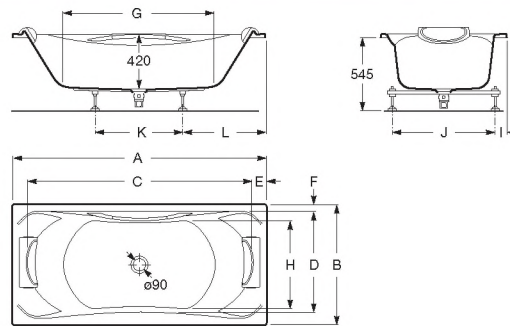

BeCool Biplaza

A	B	C	D	E	F	G	H	I	J	K	L	Литры
1900	1100	1685	980	107,5	60	1230	830	85	930	700	600	335
1800	900	1585	800	107,5	50	1130	650	85	730	620	590	255

247989..1	1900 x 1100	Bañera de líneas orgánicas biplaza.	Two-person bath with organic lines. Supplied with two headrests code 247978000 and leather-lined handle. With adjustable legs.	Baignoire biplace aux lignes organiques. Livrée avec deux appui-têtes réf. 247978000 et une poignée doublée de peau. Avec pieds réglables.	Двухместная ванна органичной формы. Поставляется с двумя подголовниками и эргономичной ручкой в кожаной отделке. С регулируемыми ножками.
248052..1	1900 x 1100				
248145..1	1900 x 1100	Se expide con dos apoyacabezas ref. 247978000 y asa forrada en piel. Con patas regulables.			
248013..1	1800 x 900				
248054..1	1800 x 900				
248144..1	1800 x 900				

Medidas en mm.
Dimensions in mm.
Mesures en mm.
Габариты в мм.

Sustituir (..) de la referencia de producto por el código de color elegido.

In the product number replace (..) with the code for the chosen colour.

Remplacer (..) de la référence du produit par le code de la couleur choisie.

В артикуле продукта замените (..) на код выбранного цвета.

Basic
Tonic

Total
Total Premium