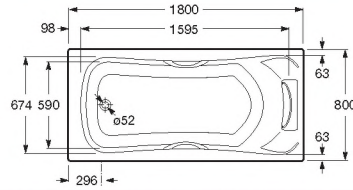

## BeCool

ZRU9302782	1800 x 800	Bañera acrílica de tamaño individual.	One-person acrylic bath.	Baignoire acrylique individuelle.	Прямоугольная ванна в комплекте с хромированными ручками, глубина 50 см (монтажный комплект заказывается отдельно)
ZRU9302786		Opcional: Kit de montaje.	As option: Assembly kit.	En option: Kit de montage.	Дополнительно: Монтажный комплект (каркас, комплект креплений к стене, к фронтальной панели, система слив-перелив).
ZRU9302783	1800 x 800	Faldon acrílico frontal.	Acrylic front panel.	Tablier acrylique avant.	Акриловая фронтальная панель.
ZRU9302784	Левая	Faldon acrílico lateral.	Acrylic side panel.	Tablier acrylique lateral.	Акриловая боковая панель.
ZRU9302785	Правая				
247997000		Apoyacabeza de poliuretano	Polyurethane headrest.	Appui-tête en polyuréthane.	Полиуретановый подголовник.

## BeCool

\*Allura montaje con faldón  
Assembly height with panel  
Hauteur montage avec tablier  
Высота с панелью

A	B	C	D	E	F	G	H	I	Литры
1900	900	1695	774	1435	695	85	730	810	300
1700	800	1495	674	1235	590	80	640	700	255
1700	700	1495	574	1235	485	70	560	1700	181

248014..1	1900 x 900	Bañera de líneas orgánicas individual.	One-person bath with organic lines. Incorporates headrest code 247997000 and chrome-plated handles. Supplied with adjustable legs.	Baignoire individuelle aux lignes organiques. Equipée d'appui-têtes réf. 247997000 et de poignées chromées. Livrée avec pieds réglables.	Одноместная ванна эргономичной формы. Встроенный подголовник и хромированные ручки. Поставляется с регулируемыми ножками.
248046..1	1900 x 900	Incorpora apoyacabezas ref. 247997000 y asas cromadas. Se expide con patas regulables.			
248016..1	1700 x 800				
248050..1	1700 x 800				
248340...	1700 x 700				
248342...	1700 x 700				