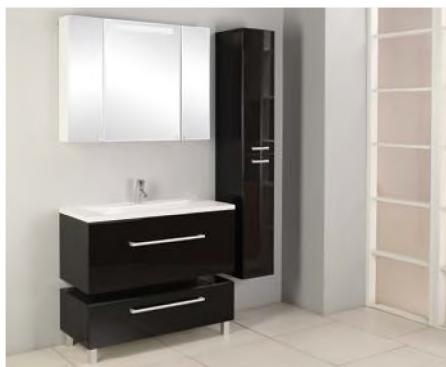

МАДРИД 100 М (один ящик)

Центром коллекции является тумба оснащенная ящиком со встроенной системой плавного закрывания и комплектуемая удобной раковиной из литого мрамора. На дне ящика расположен антискользящий коврик. Зеркальный шкаф, внутри которого расположены стеклянные полочки, оснащен подсветкой. Облегченный вариант комплектации – зеркало ОТЕЛЬ 100 – с подсветкой и системой против запотевания ANTI-STEAM. Дополнительно выпускается комод с ящиком, устанавливаемый на ножках. В навесном шкафу за фасадом расположены стеклянные полки и два выдвижных ящика для мелких предметов. При желании комплект с зеркалом можно дополнить стеклянной полкой. В тумбе и комоде установлен стабилизатор, благодаря которому движение ящика становится еще более плавным, и он сохраняет полную устойчивость даже при полном выдвижении. Помимо стандартного подключения водоснабжения и канализации из стены предусмотрена возможность подключения снизу. Тумба комплектуется сифоном (пр-во Финляндия).

НАИМЕНОВАНИЕ	ГАБАРИТЫ Ш*В*Г (ММ)	ЦВЕТ/Артикул	ЦВЕТ/Артикул	ЦВЕТ/Артикул	КОМПЛЕКТАЦИЯ
Зеркальный шкаф МАДРИД 100 со светильником	1000*750*149	белый 1A111602MA010			полка стеклянная – 5; полкодержатель – 20; светильник – 1
Комод с ящиком МАДРИД 100 М	997*250*441	белый 1A127903MA010	бордо темный 1A127903MA940	черный 1A127903MA950	ножка – 4; ручка – 1; ящик – 1
Тумба-умывальник МАДРИД 100 М	997*400*441	белый 1A126901MA010	бордо темный 1A126901MA940	черный 1A126901MA950	ручка – 1; навес – 2; ящик с сеткой ограждения – 1; раковина ПРЕМЬЕР М 1000 белая (арт. 1.A704.7.3KPR01.0)
Шкаф-колонна МАДРИД М	300*1580*333	белый 1A129603MA010	бордо темный 1A129603MA940	черный 1A129603MA950	ручка – 2; навес – 2; ящик – 2; полка стеклянная – 2; полкодержатель – 8
Шкаф-колонна МАДРИД М левая	300*1580*333				ручка – 2; навес – 2; ящик – 2; полка стеклянная – 2; полкодержатель – 8
Шкаф-колонна МАДРИД М правая	300*1580*333				ручка – 2; навес – 2; ящик – 2; полка стеклянная – 2; полкодержатель – 8