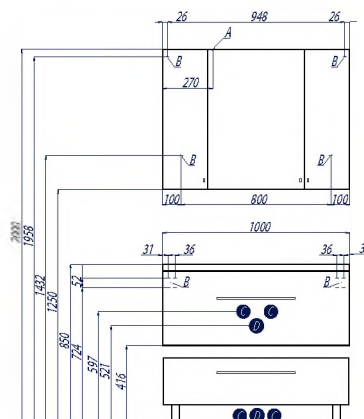

Черный

Белый

Схема подключения:

- A – место подключения электрического провода
- B – место крепления навесов
- C – место для вывода труб водоснабжения
- D – место для вывода трубы канализации

На данной модели тумбы-умывальника дополнительно предусмотрено нижнее подключение труб водоснабжения и канализации.

НАИМЕНОВАНИЕ	ГАБАРИТЫ Ш*В*Г (ММ)	ЦВЕТ/Артикул	ЦВЕТ/Артикул	ЦВЕТ/Артикул	КОМПЛЕКТАЦИЯ
Зеркальный шкаф МАДРИД 100 со светильником	1000*750*149	белый 1A111602MA010			полка стеклянная – 5; полкодержатель – 20; светильник – 1
Комод с ящиком МАДРИД 100 М	997*250*441	белый 1A127903MA010	бордо темный 1A127903MA940	черный 1A127903MA950	ножка – 4; ручка – 1; ящик – 1
Тумба-умывальник МАДРИД 100 М	997*400*441	белый 1A126901MA010	бордо темный 1A126901MA940	черный 1A126901MA950	ручка – 1; навес – 2; ящик с сеткой ограждения – 1; раковина ПРЕМЬЕР М 1000 белая (арт. 1.A704.7.3KPR01.0)
Шкаф-колонна МАДРИД М	300*1580*333	белый 1A129603MA010	бордо темный 1A129603MA940	черный 1A129603MA950	ручка – 2; навес – 2; ящик – 2; полка стеклянная – 2; полкодержатель – 8
Шкаф-колонна МАДРИД М левая	300*1580*333				ручка – 2; навес – 2; ящик – 2; полка стеклянная – 2; полкодержатель – 8
Шкаф-колонна МАДРИД М правая	300*1580*333				ручка – 2; навес – 2; ящик – 2; полка стеклянная – 2; полкодержатель – 8