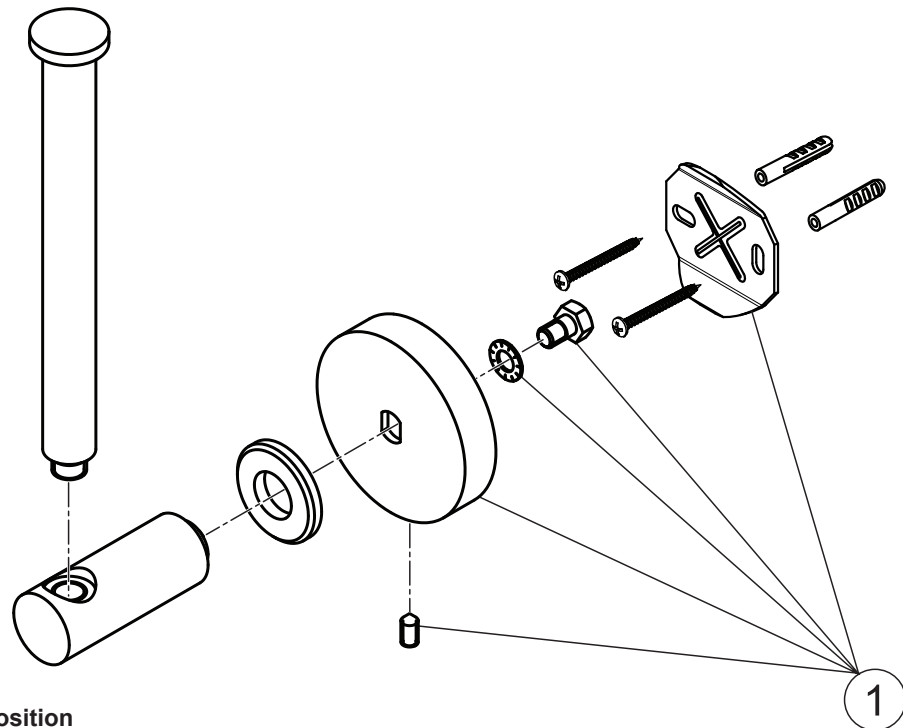

Position
1 = A 963 259 AA

Ideal Standard BVBA
Chaussée de Wavre, 1789
1160 Bruxelles
Belgium

www.idealstandardinternational.com

Ideal
STANDARD

IOM

A 9132 AA

0311 / MTAc A9132

2