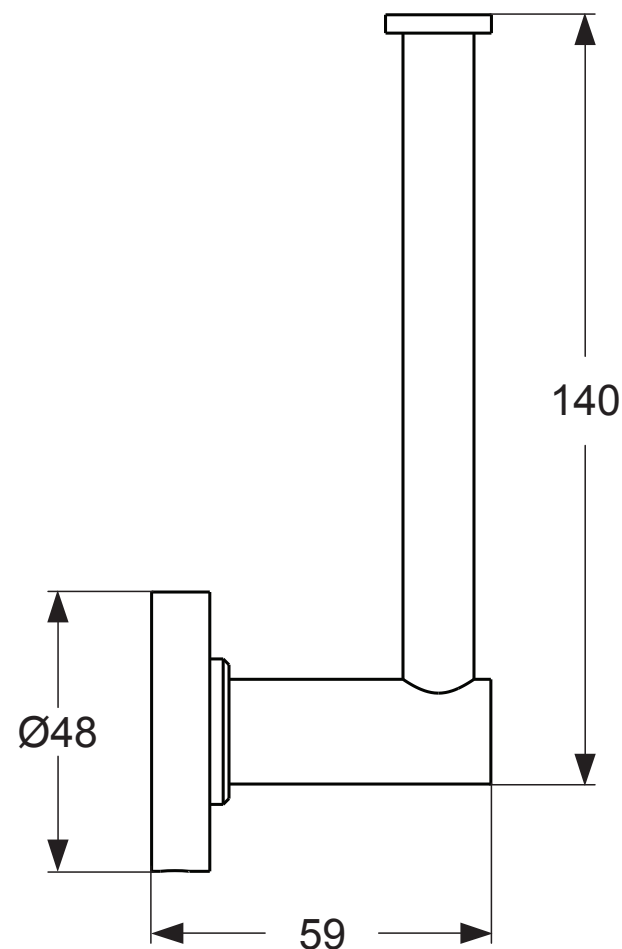

Position
1 = A 963 259 AA

Ideal Standard BVBA
Chaussée de Wavre, 1789
1160 Bruxelles
Belgium

www.idealstandardinternational.com

Ideal
STANDARD

IOM

A 9132 AA

0311 / MTAc A9132

2