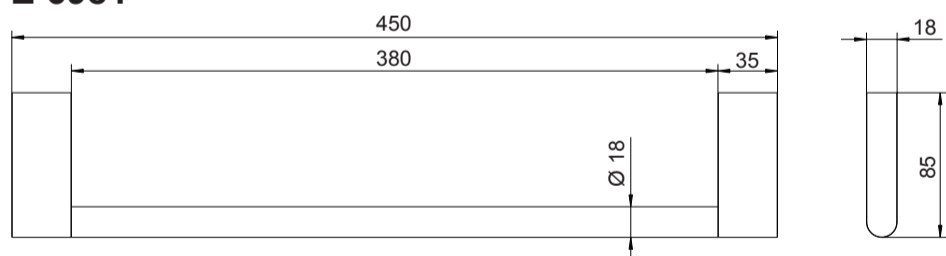

XX = AA

Position

1 = H 961 942 NU
 2 = H 961 493 NU

CONNECT

E 6981 + E 6982 + E 6983 + E 6984 ..

1104 / H 965 792
 (+ A 865 612)
 Made by JADO in E.U.

E 6981

E 6983