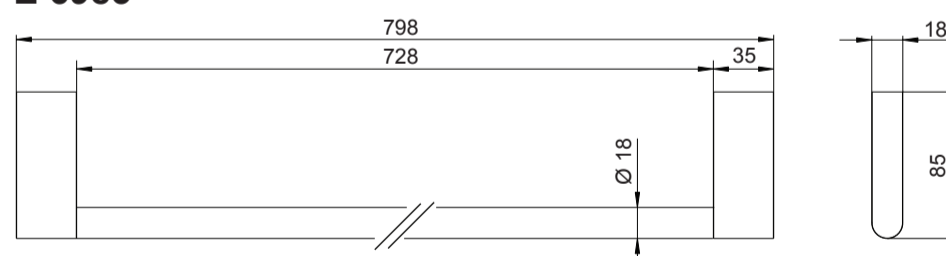

XX = AA

Position

1 = H 961 942 NU
 2 = H 961 493 NU

CONNECT

E 6981 + E 6982 + E 6983 + E 6984 ..

1104 / H 965 792
 (+ A 865 612)
 Made by JADO in E.U.

E 6981

E 6983