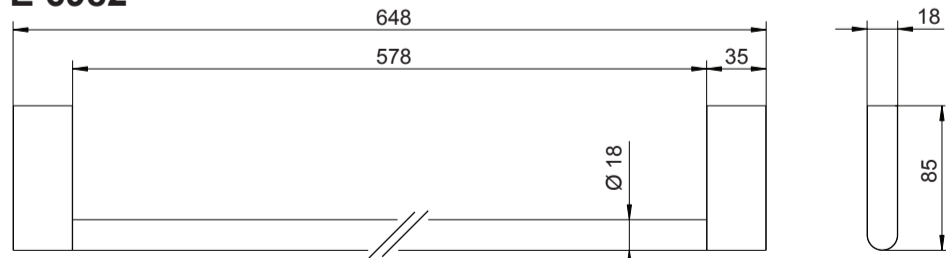

Spare Parts / Ersatzteile / Pièces de recharge / Pezzi di Ricambio / Piezas de requesto /
Parte de reposição / Reserveonderdelen / Reservdelar / Reservedeler / Varaosat /
Vraosat / Varahlutir / Ανταλλακτικά / Yedek Parçalar / Náhradní díly / Náhradné diely /
Nadomestni deli / Резервни части / Запчасти / Części Zapasowe / Piese de schimb /
Rendelhető alkatrészek / Запасні частини / Reservni delovi / Резервни делови /
Резервни делови / Atsarginių dalių / Tellitavad varuosad / Rezervju daļu

XX = AA

Position

1 = H 961 942 NU
2 = H 961 493 NU

CONNECT

E 6981 + E 6982 + E 6983 + E 6984 ..

1104 / H 965 792
(+ A 865 612)
Made by JADO in E.U.

E 6981

E 6983

E 6982

E 6984