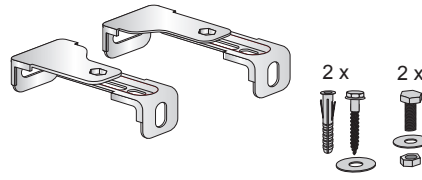

[mm]

Art. 17.257.00..T000

Trockenbausystem 996

# Service

**Douche WC-Set Art. 03.956.00..0000**

Toto / Aquaclean