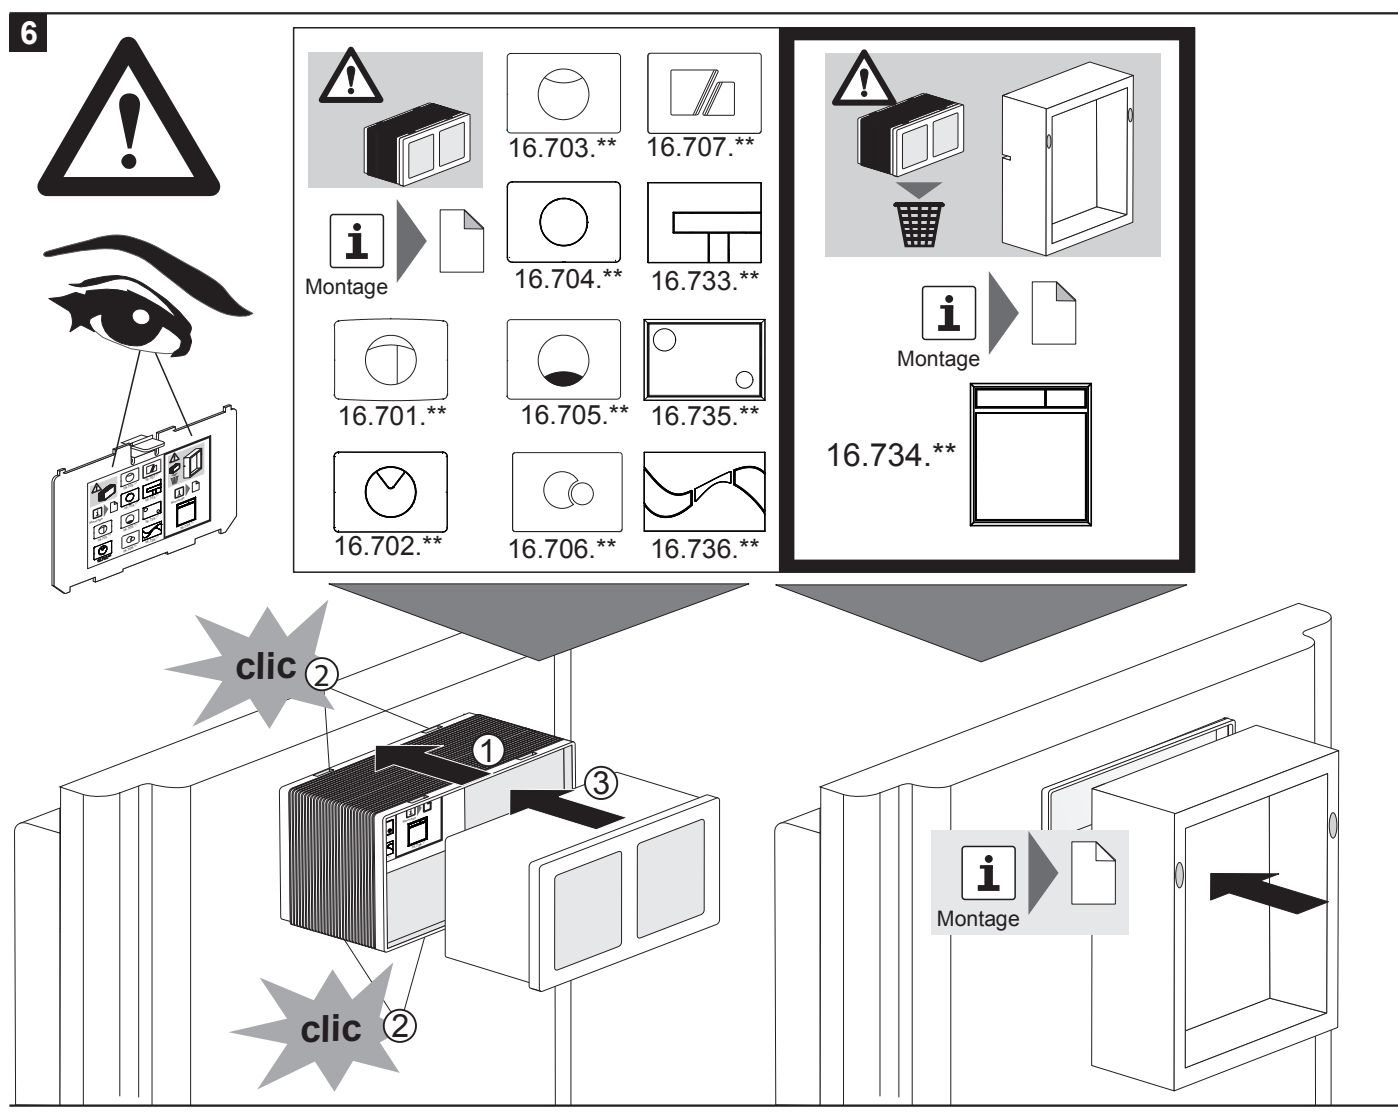

[mm]

Art. 17.257.00..T000

Trockenbausystem 996

# Service

**Douche WC-Set Art. 03.956.00..0000**

Toto / Aquaclean