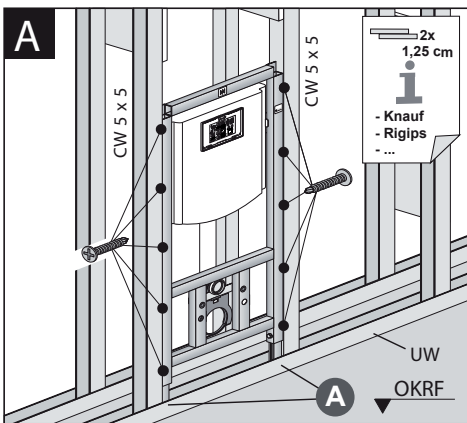

# Service

**Douche WC-Set Art. 03.956.00..0000**

Toto / Aquaclean