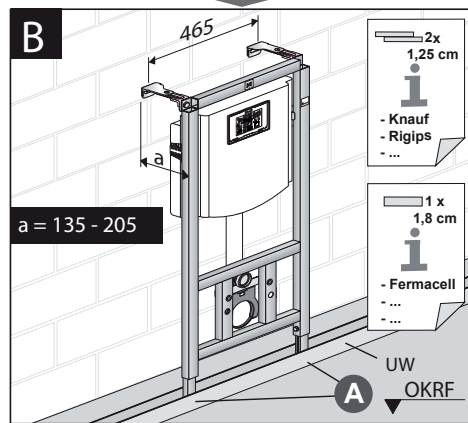

# Service

**Douche WC-Set Art. 03.956.00..0000**

Toto / Aquaclean