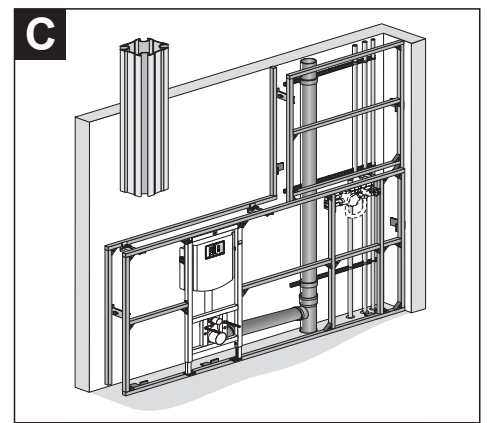

[mm]

Art. 17.257.00..T000

Trockenbausystem 996

# Service

**Douche WC-Set Art. 03.956.00..0000**

Toto / Aquaclean