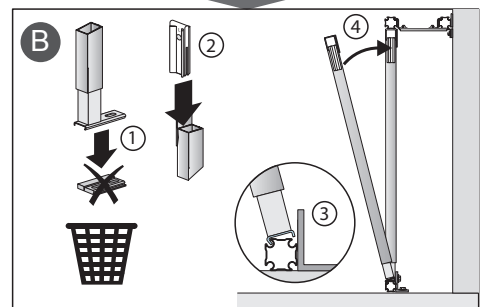

# Service

**Douche WC-Set Art. 03.956.00..0000**

Toto / Aquaclean