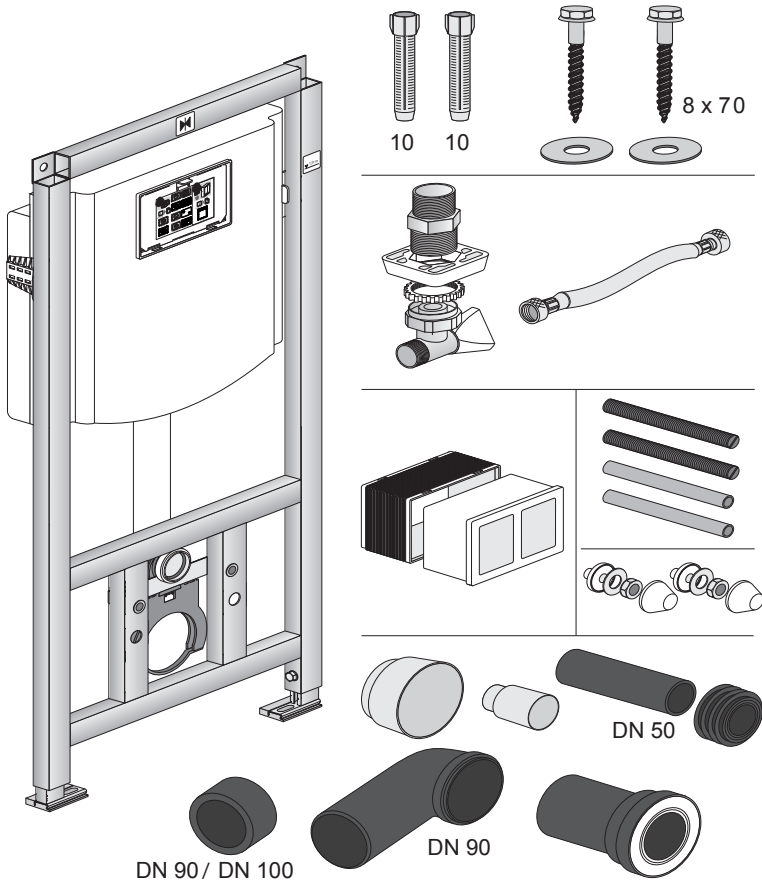

[mm]

Art. 17.257.00..T000

Trockenbausystem 996

# Service

**Douche WC-Set Art. 03.956.00..0000**

Toto / Aquaclean