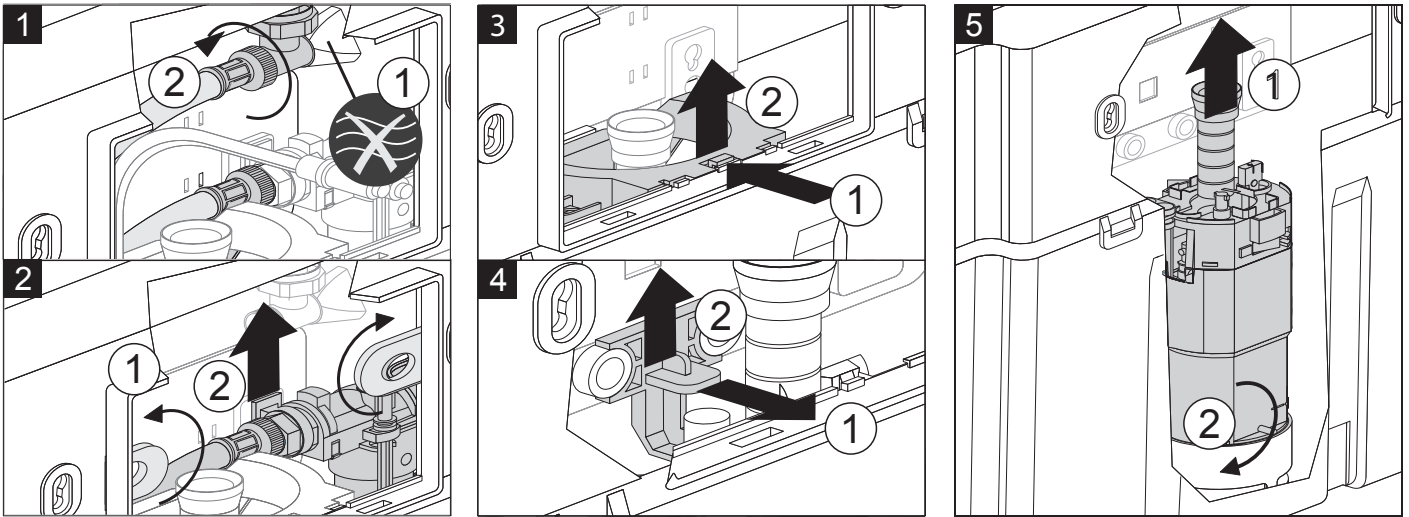

# Service

**Douche WC-Set Art. 03.956.00..0000**

Toto / Aquaclean