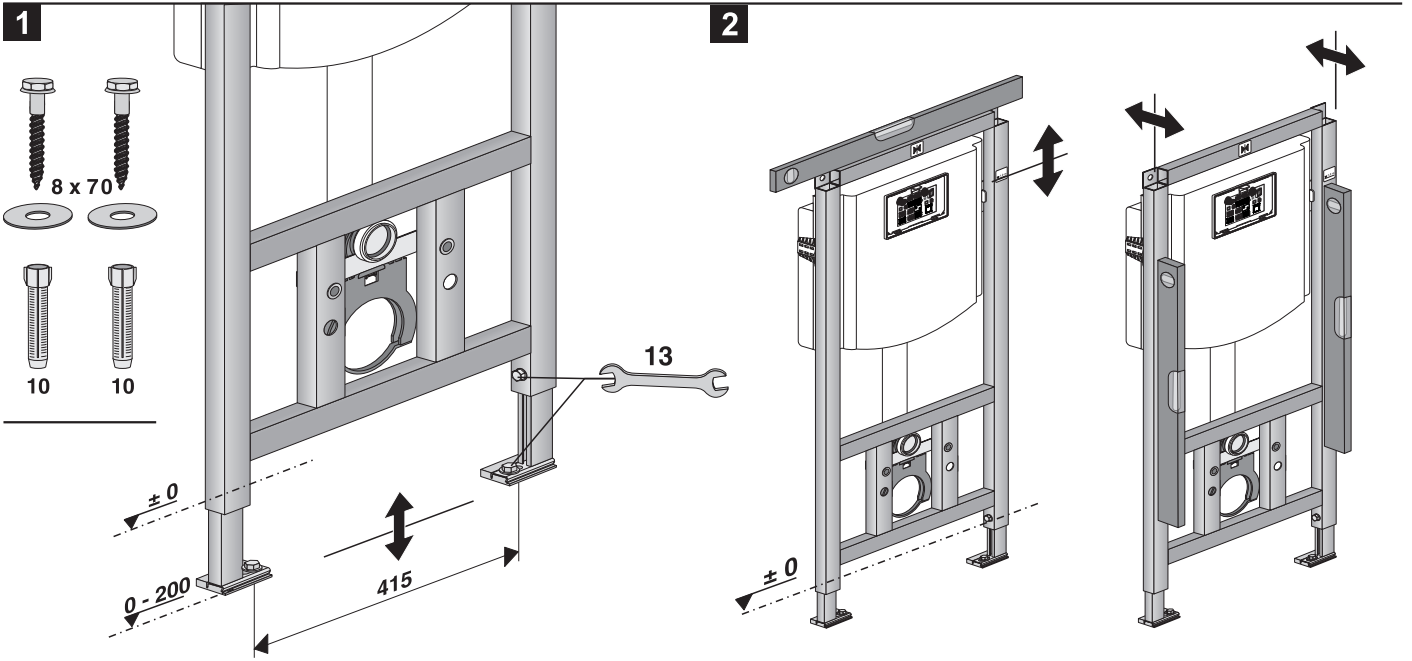

# Service

**Douche WC-Set Art. 03.956.00..0000**

Toto / Aquaclean