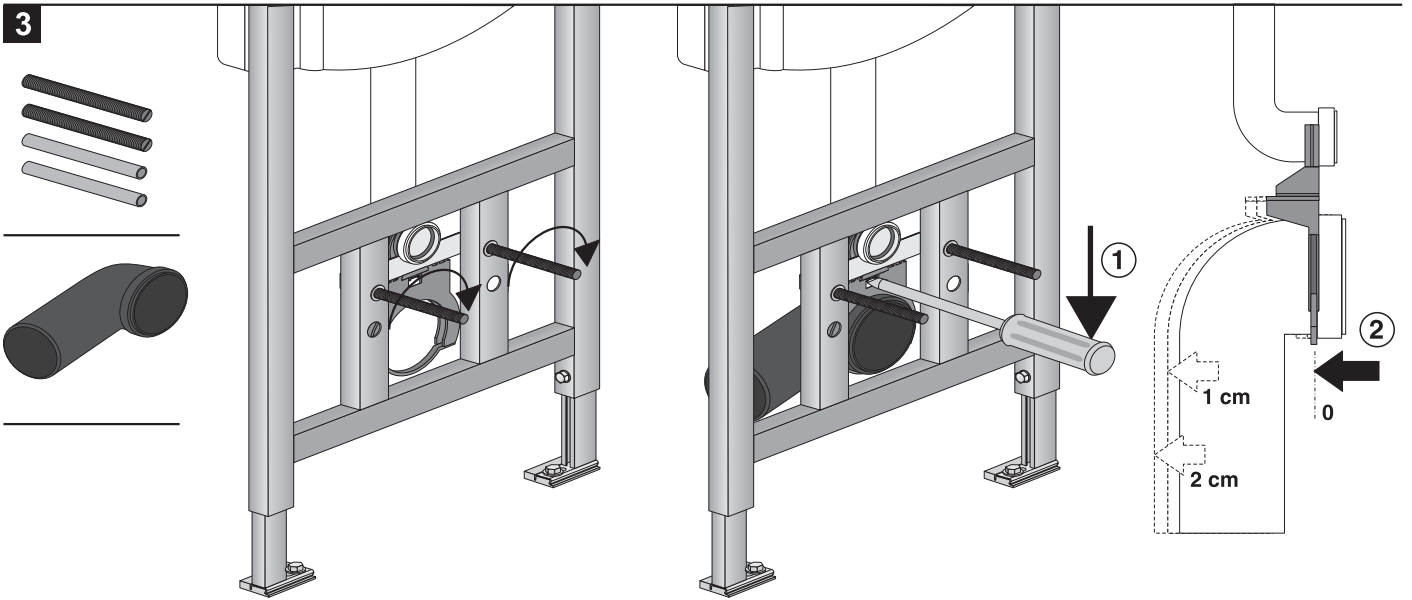

[mm]

Art. 17.257.00..T000

Trockenbausystem 996

# Service

**Douche WC-Set Art. 03.956.00..0000**

Toto / Aquaclean