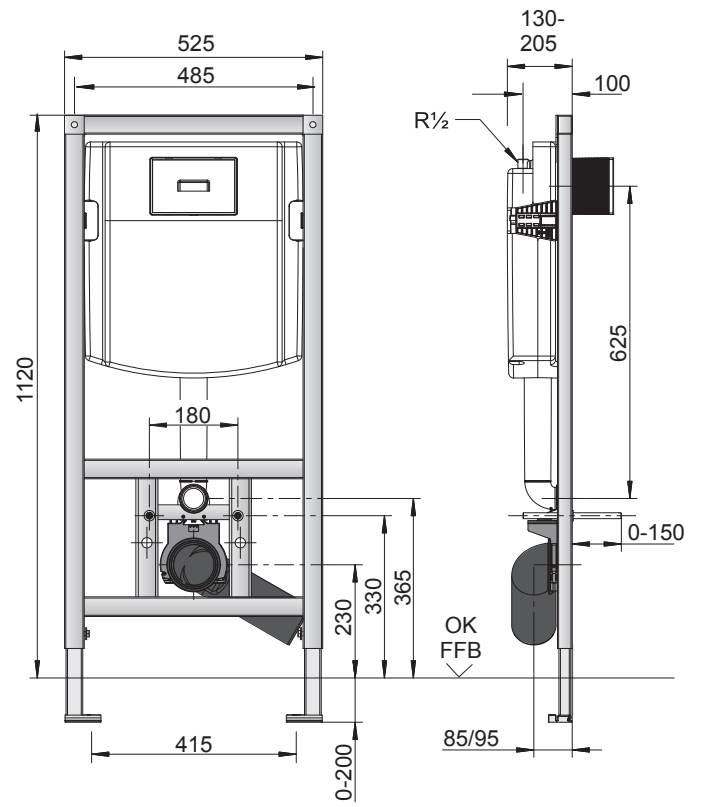

[mm]

Art. 17.257.00..T000

Trockenbausystem 996

# Service

**Douche WC-Set Art. 03.956.00..0000**

Toto / Aquaclean