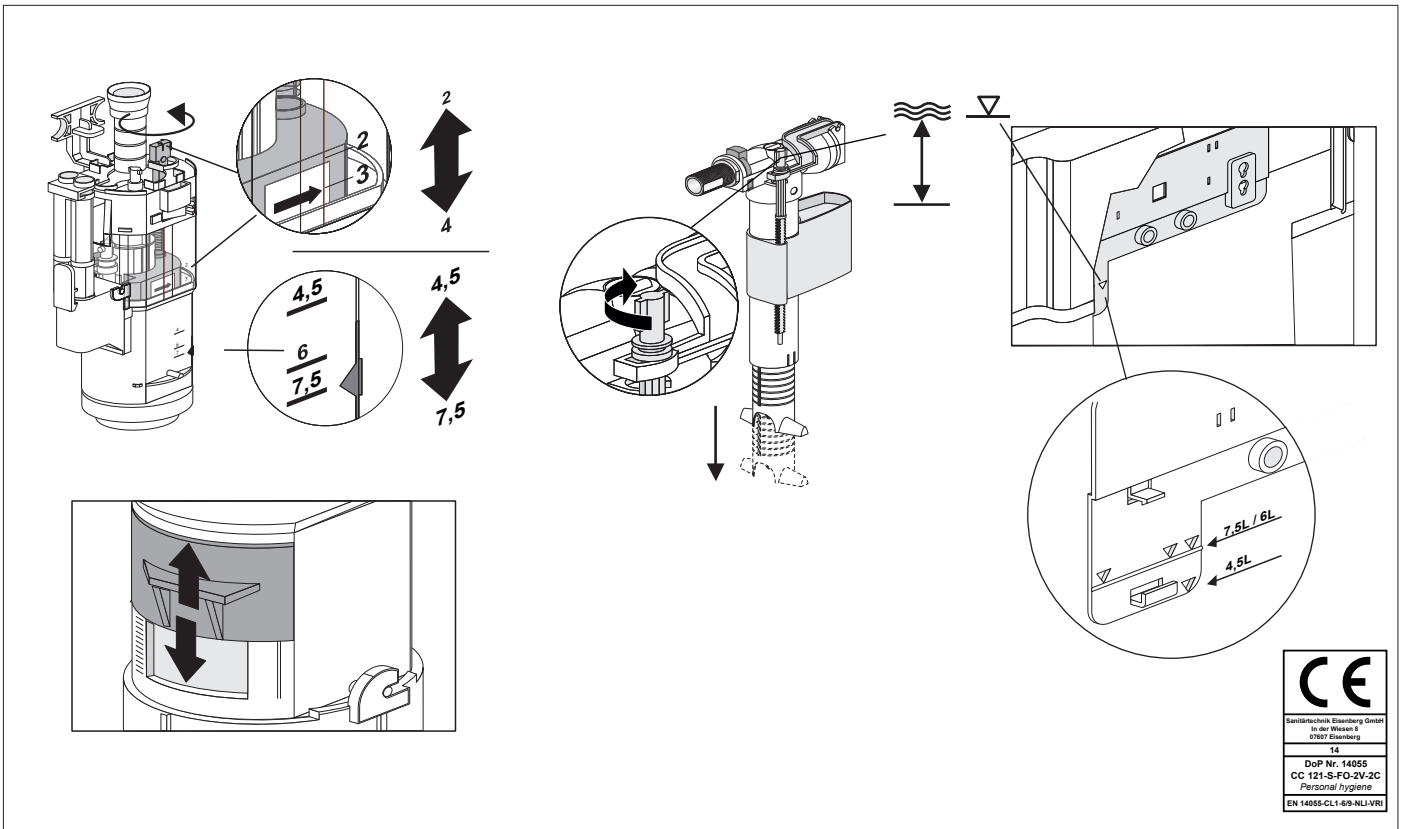

[mm]

Art. 17.257.00..T000

Trockenbausystem 996

# Service

**Douche WC-Set Art. 03.956.00..0000**

Toto / Aquaclean