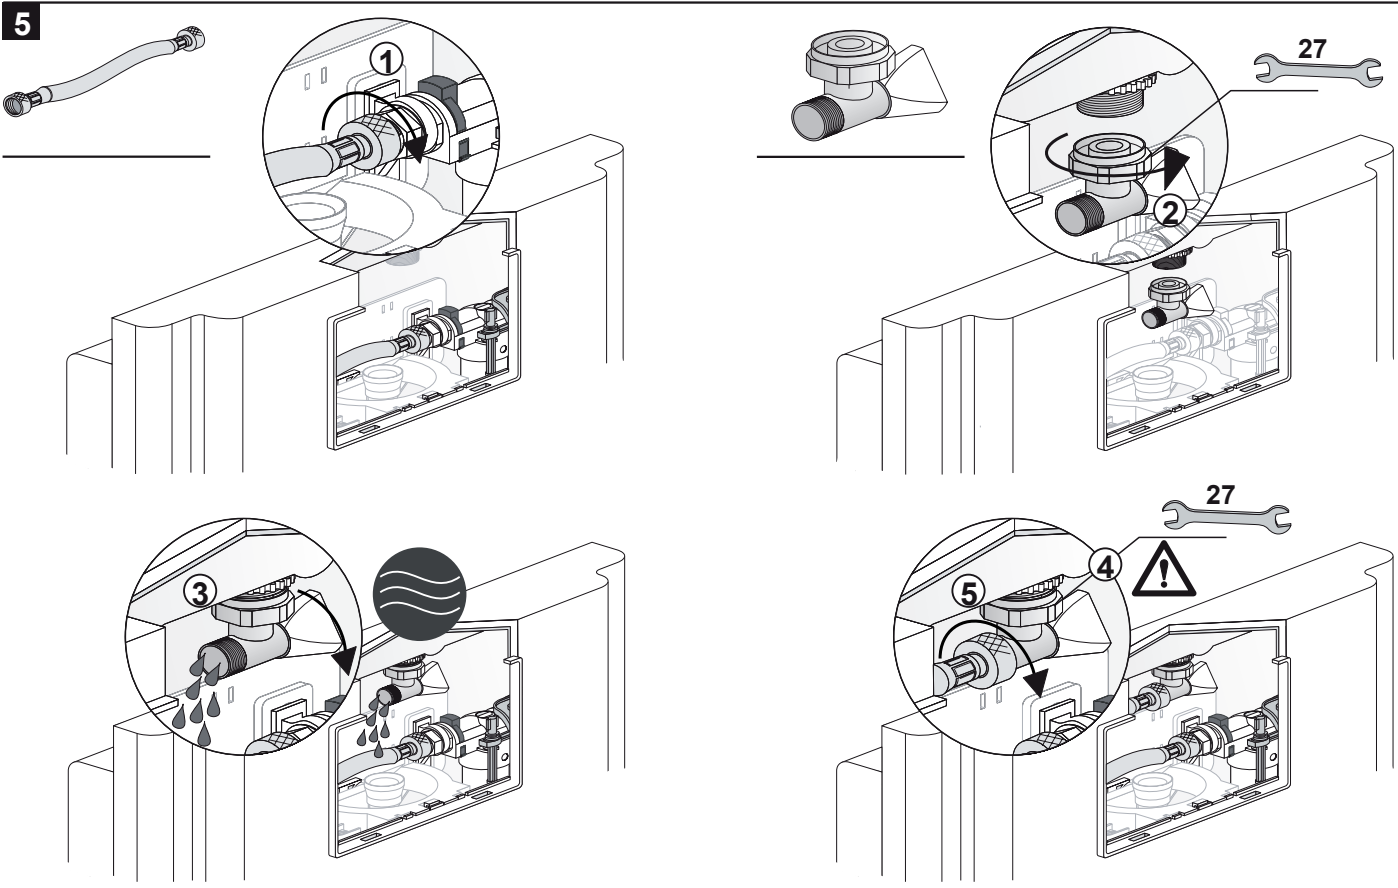

# Service

**Douche WC-Set Art. 03.956.00..0000**

Toto / Aquaclean