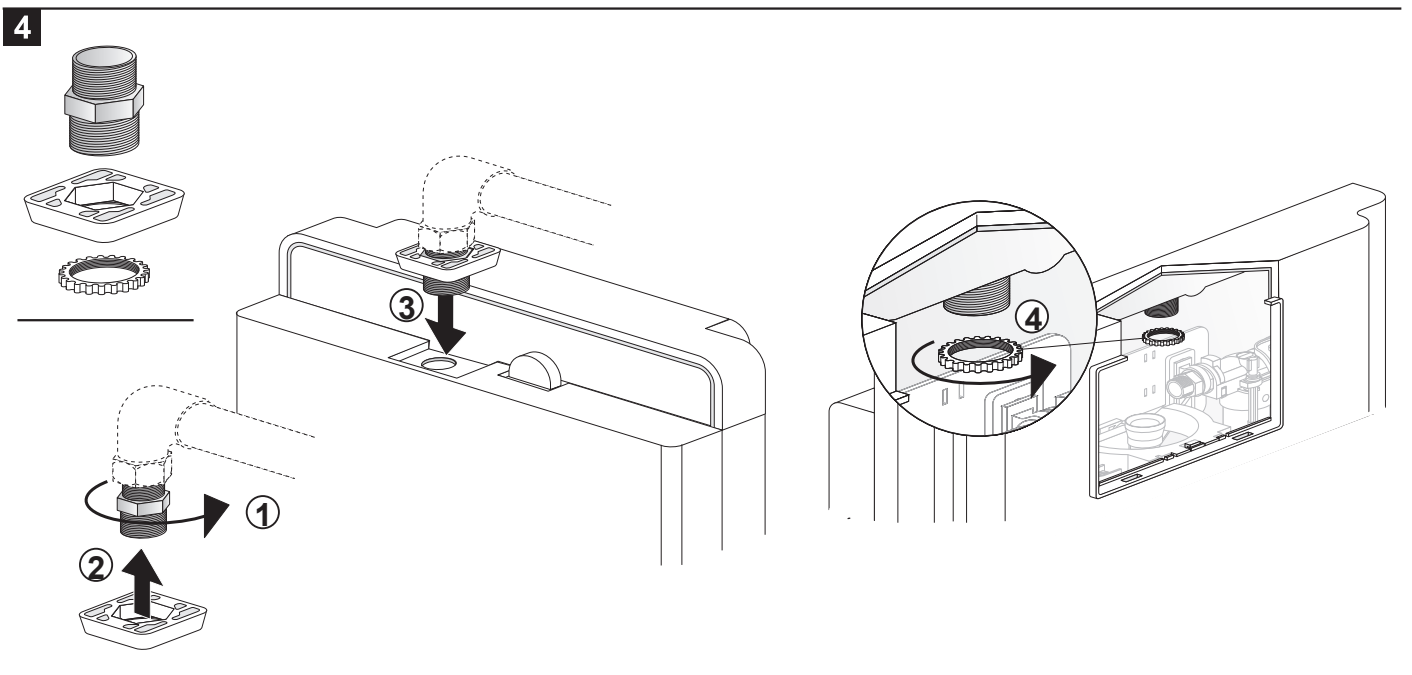

# Service

**Douche WC-Set Art. 03.956.00..0000**

Toto / Aquaclean