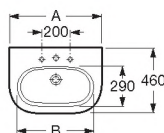

Meridian

Lavabo mural **Wall-hung wash-basin** **Lavabo mural** **Настенная раковина**

A	B	C
650	550	160
600	500	160
550	450	145
500	400	145

	I (Сифон)	L	M
Настенное крепление	530	610	150
Полупьедестал	570		80
Пьедестал	Botella	640	150/80

327241..0 ○●○ 650 x 460	Lavabo con: 527002510 Juego de fijación.	Wash-basin with: 527002510 Fixing kit.	Lavabo avec: 527002510 Jeu de fixation.	Раковина с: 527002510 Установочным комплектом.
327242..0 ○●○ 600 x 460				
327243..0 ○●○ 550 x 460				
327244..0 ○●○ 500 x 460				
337241..0	Semipedestal con: 527004214 Juego de fijación.	Semi-pedestal with: 527004214 Fixing kit.	Semi-colonne avec: 527004214 Jeu de fixation.	Полупьедестал с: 527004214 Установочным комплектом.
337240..0	Pedestal.	Pedestal.	Colonne.	Пьедестал.

Lavamanos **Wash-stand** **Lave-mains** **Мини-раковина**

	I (Сифон)	L	M
Настенное крепление	530	610	150
Полупьедестал	570		80
Пьедестал	Botella	640	150/80

327245..0 ○●○ 450 x 420	Lavamanos con: 822045400 Juego de fijación.	Wash-basin with: 822045400 Fixing kit.	Lavabo avec: 822045400 Jeu de fixation.	Раковина с: 822045400 Установочным комплектом.
337241..0	Semipedestal con: 527004214 Juego de fijación.	Semi-pedestal with: 527004214 Fixing kit.	Semi-colonne avec: 527004214 Jeu de fixation.	Полупьедестал с: 527004214 Установочным комплектом.
337240..0	Pedestal.	Pedestal.	Colonne.	Пьедестал.