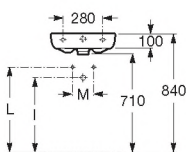

Meridian

Lavabo mural **Wall-hung wash-basin** **Lavabo mural** **Настенная раковина**

A	B	C
650	550	160
600	500	160
550	450	145
500	400	145

	I (Сифон)	L	M
Настенное крепление	530	610	150
Полупьедестал	570		80
Пьедестал	Botella	640	150/80

327241..0 ○●○ 650 x 460	Lavabo con: 527002510 Juego de fijación.	Wash-basin with: 527002510 Fixing kit.	Lavabo avec: 527002510 Jeu de fixation.	Раковина с: 527002510 Установочным комплектом.
327242..0 ○●○ 600 x 460				
327243..0 ○●○ 550 x 460				
327244..0 ○●○ 500 x 460				
337241..0	Semipedestal con: 527004214 Juego de fijación.	Semi-pedestal with: 527004214 Fixing kit.	Semi-colonne avec: 527004214 Jeu de fixation.	Полупьедестал с: 527004214 Установочным комплектом.
337240..0	Pedestal.	Pedestal.	Colonne.	Пьедестал.

Lavamanos **Wash-stand** **Lave-mains** **Мини-раковина**

	I (Сифон)	L	M
Настенное крепление	530	610	150
Полупьедестал	570		80
Пьедестал	Botella	640	150/80

327245..0 ○●○ 450 x 420	Lavamanos con: 822045400 Juego de fijación.	Wash-basin with: 822045400 Fixing kit.	Lavabo avec: 822045400 Jeu de fixation.	Раковина с: 822045400 Установочным комплектом.
337241..0	Semipedestal con: 527004214 Juego de fijación.	Semi-pedestal with: 527004214 Fixing kit.	Semi-colonne avec: 527004214 Jeu de fixation.	Полупьедестал с: 527004214 Установочным комплектом.
337240..0	Pedestal.	Pedestal.	Colonne.	Пьедестал.