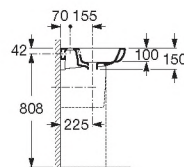

Meridian

Lavabo mural **Wall-hung wash-basin** **Lavabo mural** **Настенная раковина**

A	B	C
650	550	160
600	500	160
550	450	145
500	400	145

	I (Сифон)	L	M
Настенное крепление	530	610	150
Полупьедестал	570		80
Пьедестал	Botella	640	150/80

327241..0 ○●○ 650 x 460	Lavabo con: 527002510 Juego de fijación.	Wash-basin with: 527002510 Fixing kit.	Lavabo avec: 527002510 Jeu de fixation.	Раковина с: 527002510 Установочным комплектом.
327242..0 ○●○ 600 x 460				
327243..0 ○●○ 550 x 460				
327244..0 ○●○ 500 x 460				
337241..0	Semipedestal con: 527004214 Juego de fijación.	Semi-pedestal with: 527004214 Fixing kit.	Semi-colonne avec: 527004214 Jeu de fixation.	Полупьедестал с: 527004214 Установочным комплектом.
337240..0	Pedestal.	Pedestal.	Colonne.	Пьедестал.

Lavamanos **Wash-stand** **Lave-mains** **Мини-раковина**

	I (Сифон)	L	M
Настенное крепление	530	610	150
Полупьедестал	570		80
Пьедестал	Botella	640	150/80

327245..0 ○●○ 450 x 420	Lavamanos con: 822045400 Juego de fijación.	Wash-basin with: 822045400 Fixing kit.	Lavabo avec: 822045400 Jeu de fixation.	Раковина с: 822045400 Установочным комплектом.
337241..0	Semipedestal con: 527004214 Juego de fijación.	Semi-pedestal with: 527004214 Fixing kit.	Semi-colonne avec: 527004214 Jeu de fixation.	Полупьедестал с: 527004214 Установочным комплектом.
337240..0	Pedestal.	Pedestal.	Colonne.	Пьедестал.