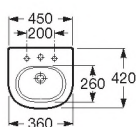

Meridian

Lavabo mural **Wall-hung wash-basin** **Lavabo mural** **Настенная раковина**

A	B	C
650	550	160
600	500	160
550	450	145
500	400	145

	I (Сифон)	L	M
Настенное крепление	530	610	150
Полупьедестал	570		80
Пьедестал	Botella	640	150/80

327241..0 ○●○ 650 x 460	Lavabo con: 527002510 Juego de fijación.	Wash-basin with: 527002510 Fixing kit.	Lavabo avec: 527002510 Jeu de fixation.	Раковина с: 527002510 Установочным комплектом.
327242..0 ○●○ 600 x 460				
327243..0 ○●○ 550 x 460				
327244..0 ○●○ 500 x 460				
337241..0	Semipedestal con: 527004214 Juego de fijación.	Semi-pedestal with: 527004214 Fixing kit.	Semi-colonne avec: 527004214 Jeu de fixation.	Полупьедестал с: 527004214 Установочным комплектом.
337240..0	Pedestal.	Pedestal.	Colonne.	Пьедестал.

Lavamanos **Wash-stand** **Lave-mains** **Мини-раковина**

	I (Сифон)	L	M
Настенное крепление	530	610	150
Полупьедестал	570		80
Пьедестал	Botella	640	150/80

327245..0 ○●○ 450 x 420	Lavamanos con: 822045400 Juego de fijación.	Wash-basin with: 822045400 Fixing kit.	Lavabo avec: 822045400 Jeu de fixation.	Раковина с: 822045400 Установочным комплектом.
337241..0	Semipedestal con: 527004214 Juego de fijación.	Semi-pedestal with: 527004214 Fixing kit.	Semi-colonne avec: 527004214 Jeu de fixation.	Полупьедестал с: 527004214 Установочным комплектом.
337240..0	Pedestal.	Pedestal.	Colonne.	Пьедестал.