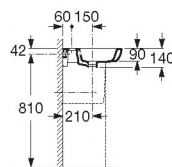

Meridian

Lavabo mural **Wall-hung wash-basin** **Lavabo mural** **Настенная раковина**

A	B	C
650	550	160
600	500	160
550	450	145
500	400	145

	I (Сифон)	L	M
Настенное крепление	530	610	150
Полупьедестал	570		80
Пьедестал	Botella	640	150/80

327241..0 ○●○ 650 x 460	Lavabo con: 527002510 Juego de fijación.	Wash-basin with: 527002510 Fixing kit.	Lavabo avec: 527002510 Jeu de fixation.	Раковина с: 527002510 Установочным комплектом.
327242..0 ○●○ 600 x 460				
327243..0 ○●○ 550 x 460				
327244..0 ○●○ 500 x 460				
337241..0	Semipedestal con: 527004214 Juego de fijación.	Semi-pedestal with: 527004214 Fixing kit.	Semi-colonne avec: 527004214 Jeu de fixation.	Полупьедестал с: 527004214 Установочным комплектом.
337240..0	Pedestal.	Pedestal.	Colonne.	Пьедестал.

Lavamanos **Wash-stand** **Lave-mains** **Мини-раковина**

	I (Сифон)	L	M
Настенное крепление	530	610	150
Полупьедестал	570		80
Пьедестал	Botella	640	150/80

327245..0 ○●○ 450 x 420	Lavamanos con: 822045400 Juego de fijación.	Wash-basin with: 822045400 Fixing kit.	Lavabo avec: 822045400 Jeu de fixation.	Раковина с: 822045400 Установочным комплектом.
337241..0	Semipedestal con: 527004214 Juego de fijación.	Semi-pedestal with: 527004214 Fixing kit.	Semi-colonne avec: 527004214 Jeu de fixation.	Полупьедестал с: 527004214 Установочным комплектом.
337240..0	Pedestal.	Pedestal.	Colonne.	Пьедестал.