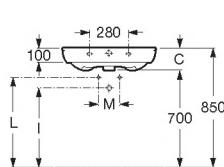

Meridian

Lavabo mural **Wall-hung wash-basin** **Lavabo mural** **Настенная раковина**

A	B	C
650	550	160
600	500	160
550	450	145
500	400	145

	I (Сифон)	L	M
Настенное крепление	530	610	150
Полупьедестал	570		80
Пьедестал	Botella	640	150/80

327241..0 ○●○ 650 x 460	Lavabo con: 527002510 Juego de fijación.	Wash-basin with: 527002510 Fixing kit.	Lavabo avec: 527002510 Jeu de fixation.	Раковина с: 527002510 Установочным комплектом.
327242..0 ○●○ 600 x 460				
327243..0 ○●○ 550 x 460				
327244..0 ○●○ 500 x 460				
337241..0	Semipedestal con: 527004214 Juego de fijación.	Semi-pedestal with: 527004214 Fixing kit.	Semi-colonne avec: 527004214 Jeu de fixation.	Полупьедестал с: 527004214 Установочным комплектом.
337240..0	Pedestal.	Pedestal.	Colonne.	Пьедестал.

Lavamanos **Wash-stand** **Lave-mains** **Мини-раковина**

	I (Сифон)	L	M
Настенное крепление	530	610	150
Полупьедестал	570		80
Пьедестал	Botella	640	150/80

327245..0 ○●○ 450 x 420	Lavamanos con: 822045400 Juego de fijación.	Wash-basin with: 822045400 Fixing kit.	Lavabo avec: 822045400 Jeu de fixation.	Раковина с: 822045400 Установочным комплектом.
337241..0	Semipedestal con: 527004214 Juego de fijación.	Semi-pedestal with: 527004214 Fixing kit.	Semi-colonne avec: 527004214 Jeu de fixation.	Полупьедестал с: 527004214 Установочным комплектом.
337240..0	Pedestal.	Pedestal.	Colonne.	Пьедестал.