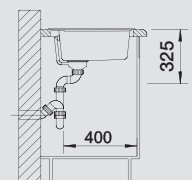

BLANCO CARENA-S
хром/алюметаллик
520 982

темная скала
PuraDur® 518 915

BLANCO CARENA-S
хром/темная скала
520 981

антрацит
PuraDur® 515 679

BLANCO CARENA-S
хром/антрацит
520 980

Вырез производится по шаблону

Глубина чаши: 180 мм

Примечание:
○ = В этой модели предусмотрено дополнительное отверстие под аксессуары

Комплектация:
отводная арматура с корзинчатым вентилем 3 1/2".

Мусорная система

BLANCO SELECT 45/2
518 721