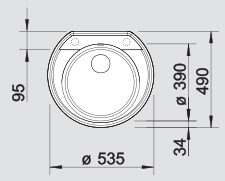

BLANCO CARENA-S
хром/алюметаллик
520 982

темная скала
PuraDur® 518 915

BLANCO CARENA-S
хром/темная скала
520 981

антрацит
PuraDur® 515 679

BLANCO CARENA-S
хром/антрацит
520 980

Вырез производится по шаблону

Глубина чаши: 180 мм

Примечание:
○ = В этой модели предусмотрено дополнительное отверстие под аксессуары

Комплектация:
отводная арматура с корзинчатым вентилем 3 1/2".

Мусорная система

BLANCO SELECT 45/2
518 721