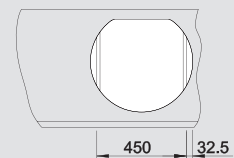

45 см

BLANCO RONDOVAL 45	Спецификация Цвет / Материал	Рекомендованный смеситель	45 Ширина шкафа см*
--------------------	---------------------------------	------------------------------	------------------------

BLANCO CARENA-S
хром/алюметаллик
520 982

темная скала
PuraDur® 518 915

BLANCO CARENA-S
хром/темная скала
520 981

антрацит
PuraDur® 515 679

BLANCO CARENA-S
хром/антрацит
520 980

Вырез производится по шаблону

Глубина чаши: 180 мм

Примечание:
○ = В этой модели предусмотрено дополнительное отверстие под аксессуары

Комплектация:
отводная арматура с корзинчатым вентилем 3 1/2".

Мусорная система

BLANCO SELECT 45/2
518 721