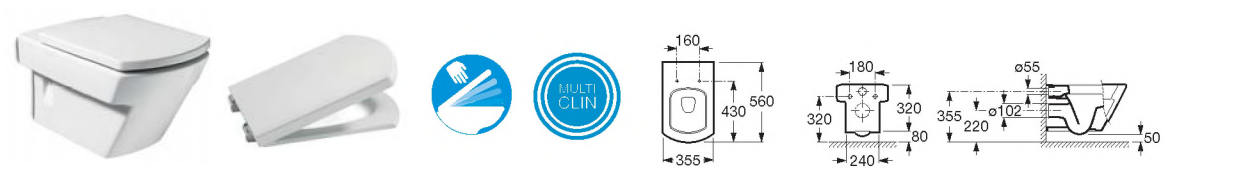

34662E..0	355 x 560 Inodoro suspendido.	Wall-hung WC pan.	Cuvette de WC mural.	Подвесной унитаз
80162C..4	Asiento y tapa lacados de caída amortiguada.	Lacquered seat and cover with soft-closing system.	Abattant double laqué à retombée amortie.	Лакированное сиденье с крышкой с механизмом «мягкое закрывание».
80162B..4	Asiento y tapa lacados, con bisagras de acero inoxidable.	Lacquered seat and cover, with stainless steel hinges.	Abattant double laqué, avec charnières en acier inoxydable.	Лакированное сиденье с крышкой с креплениями из нержавеющей стали.

В артикуле продукта замените (..) на код выбранного цвета.