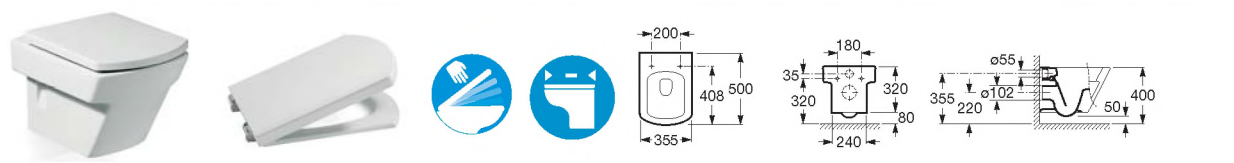

Inodoro suspendido	Wall-hung WC pan	Cuvette de WC mural	Подвесной унитаз

346627..0	355 x 500 Inodoro suspendido Compact.	Compact Wall-hung WC pan.	Cuvette de WC mural Compact.	Подвесной унитаз Compact.
801622..4	Asiento y tapa lacados de caída amortiguada.	Lacquered seat and cover with soft-closing system.	Abattant double laqué à retombée amortie.	Лакированное сиденье с крышкой с механизмом «мягкое закрывание».
801620..4	Asiento y tapa lacados, con bisagras de acero inoxidable.	Lacquered seat and cover, with stainless steel hinges.	Abattant double laqué, avec charnières en acier inoxydable.	Лакированное сиденье с крышкой с креплениями из нержавеющей стали.