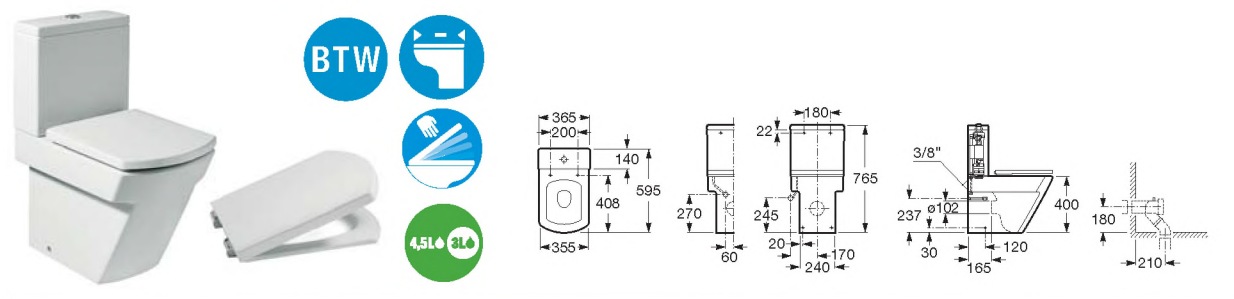

Hall

Inodoro de tanque bajo	Close-coupled WC suite	Cuvette WC à réservoir attachant	Унитаз-компакт

34262S..0	Taza adosada a pared para tanque bajo s/dual con: 527003010 Juego de fijación. 526505414 Fijación codo a pared.	WC pan back to wall dual outlet with: 527003010 Fixing kit. 526505414 Fixing elbow to wall.	Cuvette à évacuation duale adossée au mur avec: 527003010 Jeu de fixation. 526505414 Fixation au mur du coude.	Чаша унитаза с двойным выпуском для установки к стене с: 527003010 Установочным комплектом. 526505414 Патрубком для вывода в стену.
34162S..0	Tanque completo con: Juego de mecanismos de doble descarga de 4,5/3 L.	Cistem complete with: Dual-flush cistem fittings 4,5/3 L.	Réservoir complet avec: Jeu de mécanisme à poussoir double volume 4,5/3 L.	Бачок комплектуется: Механизмом двойного слива на 4,5/3 литра.
801622..4	Asiento y tapa lacados de caída amortiguada.	Lacquered seat and cover with soft-closing system.	Abattant double laqué à retombée amortie.	Лакированное сиденье с крышкой с механизмом «мягкое закрывание».
801620..4	Asiento y tapa lacados, con bisagras de acero inoxidable.	Lacquered seat and cover, with stainless steel hinges.	Abattant double laqué, avec charnières en acier inoxydable.	Лакированное сиденье с крышкой с креплениями из нержавеющей стали.