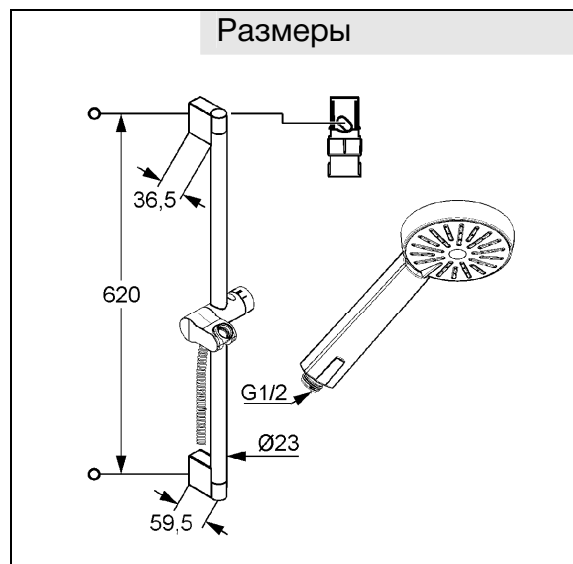

Изделие: **KLUDI A-QAb**
душевой гарнитур 1S

Номер артикула: **65 630 05-00**

Поверхность: **05 - хром**

Описание изделия:

длина штанги 600 мм
штанга с держателем для душа,
регулируемым по вертикали и горизонтали
душевая лейка KLUDI A-QAb 1S DN 15
с функцией экономии воды на 40%
дождевая струя
шланг SIRENAFLEX
G 1/2 x G 1/2 x 1600 мм
с коническими гайками
класс шума I

Дополнительная информация:

Класс шума I:
макс. 20 дБ при давлении 3 бара

Фото продукта

Размеры

График расхода воды