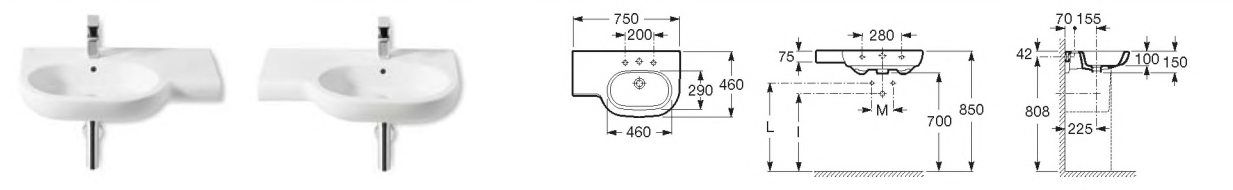

Meridian

Lavabo gran formato Large-format basin Lavabo grand format Раковина-столешница

32724B..0 ○●○ 1000 x 460	Lavabo con: 527002510 Juego de fijación.	Wash-basin with: 527002510 Fixing kit.	Lavabo avec: 527002510 Jeu de fixation.	Раковина с: 527002510 Установочным комплектом.
32724D..0 ○●○ 850 x 460				
327240..0 ○●○ 700 x 460				
337241..0	Semipedestal con: 527004214 Juego de fijación.	Semi-pedestal with: 527004214 Fixing kit.	Semi-colonne avec: 527004214 Jeu de fixation.	Полупьедестал с: 527004214 Установочным комплектом.
337240..0	Pedestal.	Pedestal	Colonne.	Пьедестал.
816291001	Toallero 320 mm.	Towel 320 mm.	Porte-serviettes 320 mm.	Полотенцедержатель 320 мм.
387240..0	Extensión modular repisa 260 x 320 mm.	Modular deck extension 260 x 320 mm.	Extension modulaire tablette 260 x 320 mm.	Модульный расширитель 260x320.

Lavabo asimétrico Asymmetric basin Lavabo asymétrique Асимметричная раковина

Izquierda / Left
Gauche / Левая

Derecha / Right
Droite / Правая

	I (Сифон)	L	M
Настенное крепление	530	610	150
Полупьедестал	570		80
Пьедестал	Botella	640	150/80

32724L..0 ○●○ 750 x 460	Izquierda Left Gauche Левая	Lavabo con: 527002510 Juego de fijación.	Wash-basin with: 527002510 Fixing kit.	Lavabo avec: 527002510 Jeu de fixation.	Раковина с: 527002510 Установочным комплектом.
32724R..0 ○●○ 750 x 460	Derecha Right Droite Правая				
337241..0	Semipedestal con: 527004214 Juego de fijación.	Semi-pedestal with: 527004214 Fixing kit.	Semi-colonne avec: 527004214 Jeu de fixation.	Полупьедестал с: 527004214 Установочным комплектом.	
337240..0	Pedestal.	Pedestal	Colonne.	Пьедестал.	
816291001	Toallero 320 mm.	Towel 320 mm.	Porte-serviettes 320 mm.	Полотенцедержатель 320 мм.	
387240..0	Extensión modular repisa 260 x 320 mm.	Modular deck extension 260 x 320 mm.	Extension modulaire tablette 260 x 320 mm.	Модульный расширитель 260x320.	