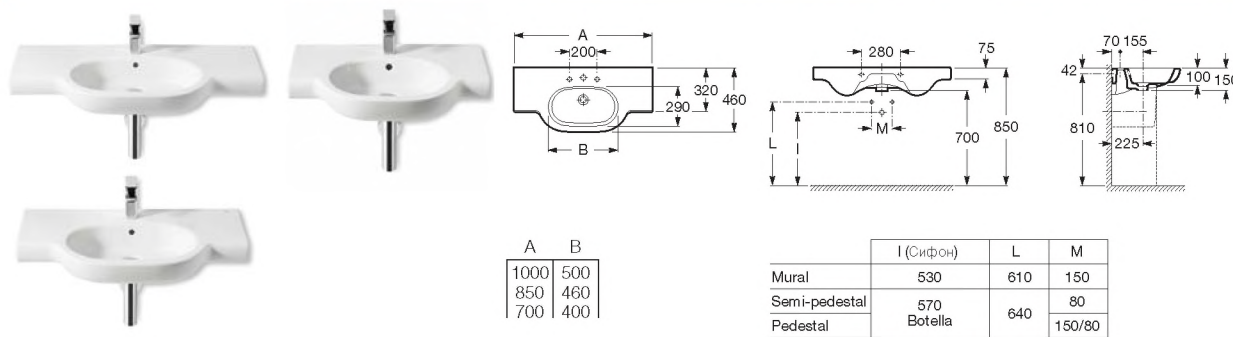

Meridian

Lavabo gran formato Large-format basin Lavabo grand format Раковина-столешница

32724B..0 ○●○ 1000 x 460	Lavabo con: 527002510 Juego de fijación.	Wash-basin with: 527002510 Fixing kit.	Lavabo avec: 527002510 Jeu de fixation.	Раковина с: 527002510 Установочным комплектом.
32724D..0 ○●○ 850 x 460				
327240..0 ○●○ 700 x 460				
337241..0	Semipedestal con: 527004214 Juego de fijación.	Semi-pedestal with: 527004214 Fixing kit.	Semi-colonne avec: 527004214 Jeu de fixation.	Полупьедестал с: 527004214 Установочным комплектом.
337240..0	Pedestal.	Pedestal	Colonne.	Пьедестал.
816291001	Toallero 320 mm.	Towel 320 mm.	Porte-serviettes 320 mm.	Полотенцедержатель 320 мм.
387240..0	Extensión modular repisa 260 x 320 mm.	Modular deck extension 260 x 320 mm.	Extension modulaire tablette 260 x 320 mm.	Модульный расширитель 260x320.

Lavabo asimétrico Asymmetric basin Lavabo asymétrique Асимметричная раковина

Izquierda / Left
Gauche / Левая

Derecha / Right
Droite / Правая

	I (Сифон)	L	M
Настенное крепление	530	610	150
Полупьедестал	570		80
Пьедестал	Botella	640	150/80

32724L..0 ○●○ 750 x 460	Izquierda Left Gauche Левая	Lavabo con: 527002510 Juego de fijación.	Wash-basin with: 527002510 Fixing kit.	Lavabo avec: 527002510 Jeu de fixation.	Раковина с: 527002510 Установочным комплектом.
32724R..0 ○●○ 750 x 460	Derecha Right Droite Правая				
337241..0	Semipedestal con: 527004214 Juego de fijación.	Semi-pedestal with: 527004214 Fixing kit.	Semi-colonne avec: 527004214 Jeu de fixation.	Полупьедестал с: 527004214 Установочным комплектом.	
337240..0	Pedestal.	Pedestal	Colonne.	Пьедестал.	
816291001	Toallero 320 mm.	Towel 320 mm.	Porte-serviettes 320 mm.	Полотенцедержатель 320 мм.	
387240..0	Extensión modular repisa 260 x 320 mm.	Modular deck extension 260 x 320 mm.	Extension modulaire tablette 260 x 320 mm.	Модульный расширитель 260x320.	