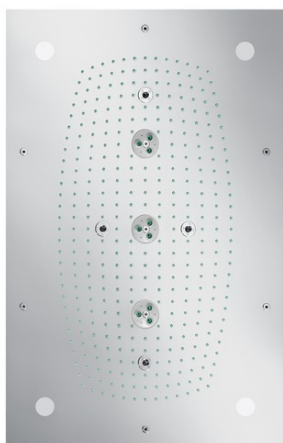

Raindance

Верхний душ Raindance Rainmaker 680 мм x 460 мм, 1/2", с подсветкой

Поверхности : хром Артикулный номер: 28418000

Описание

Характеристики

- размер душевого диска: 680 x 460 мм
- тип струи: RainAir (дождевая струя, обогащенная воздухом), WhirlAir (массажная струя), RainAir XXL
- расход воды для струи RainAir (при 3 бар): 20 л/мин
- расход воды при режиме RainAir XXL (при давлении 3 бар): 24 л/мин
- расход воды для струи WhirlAir (при 3 бар): 22 л/мин
- Управление тремя зонами струй осуществляется посредством трех вентилях или одного переключающего вентиля с тремя ответвлениями
- полностью хромированный душевой диск
- материал душевого диска: металл
- со встроенным освещением
- источник питания: 230 В / 50 Гц
- лампочка: 4 x 20 Вт низковольтные галогенные рефлекторные лампы, включая блок питания 80 ВА

Опциональные принадлежности

- Термостат ShowerSelect Highflow с клапаном для ручного душа (#15761XXX)
- Запорно-переключающее устройство на 3 потребителя (#15764XXX)

Технология

Продукт