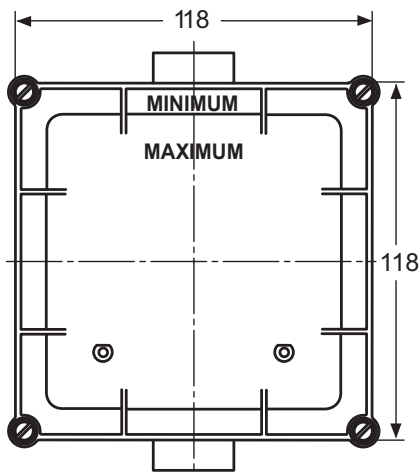

Покрытие / цвет

- NU Neutral (нейтральный)
- XJ Stainless Steel look (нержавеющая сталь)

A 3794 NU, A 3795 NU, A 3796 NU