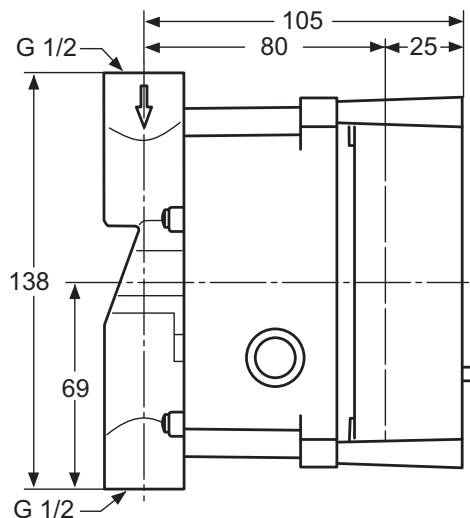

Покрытие / цвет

- NU Neutral (нейтральный)
- XJ Stainless Steel look (нержавеющая сталь)

A 3794 NU, A 3795 NU, A 3796 NU