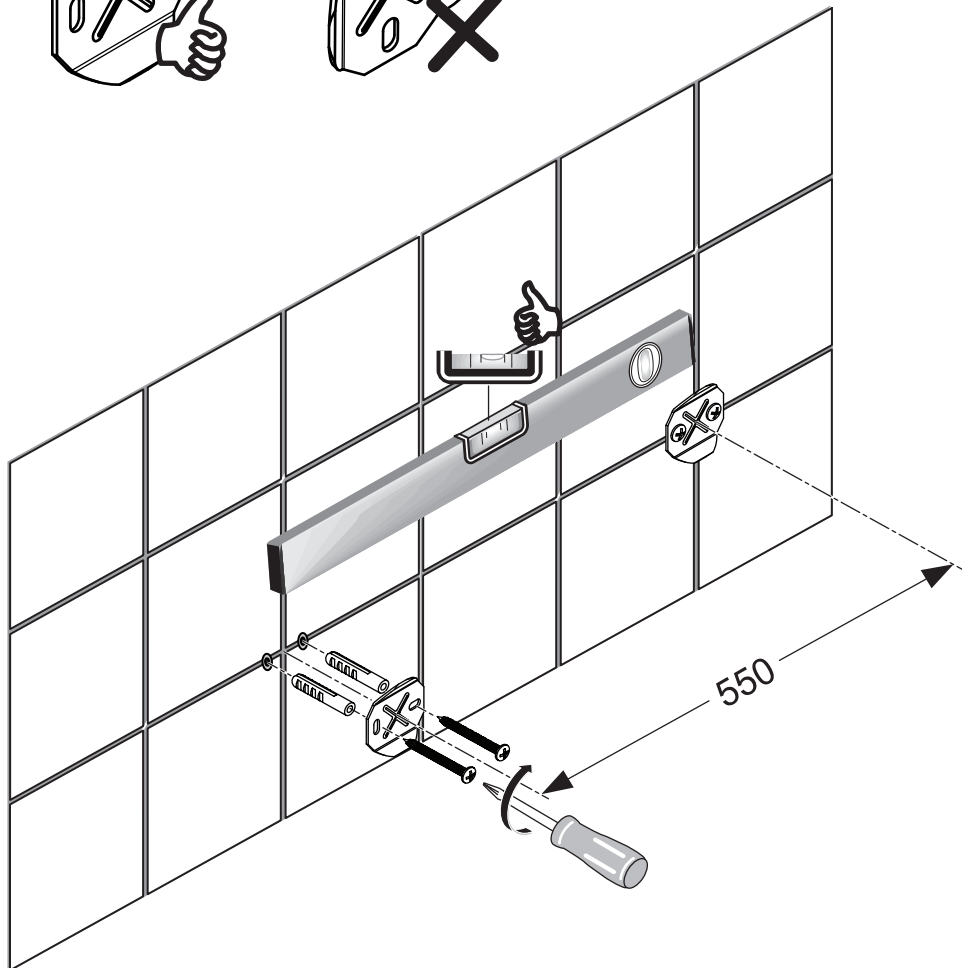

Position
1 = A 963 259 AA

Ideal Standard BVBA
Chaussée de Wavre, 1789
1160 Bruxelles
Belgium

www.idealstandardinternational.com

IOM

A 9106 AA

0311 / MTAc A9106

1

2