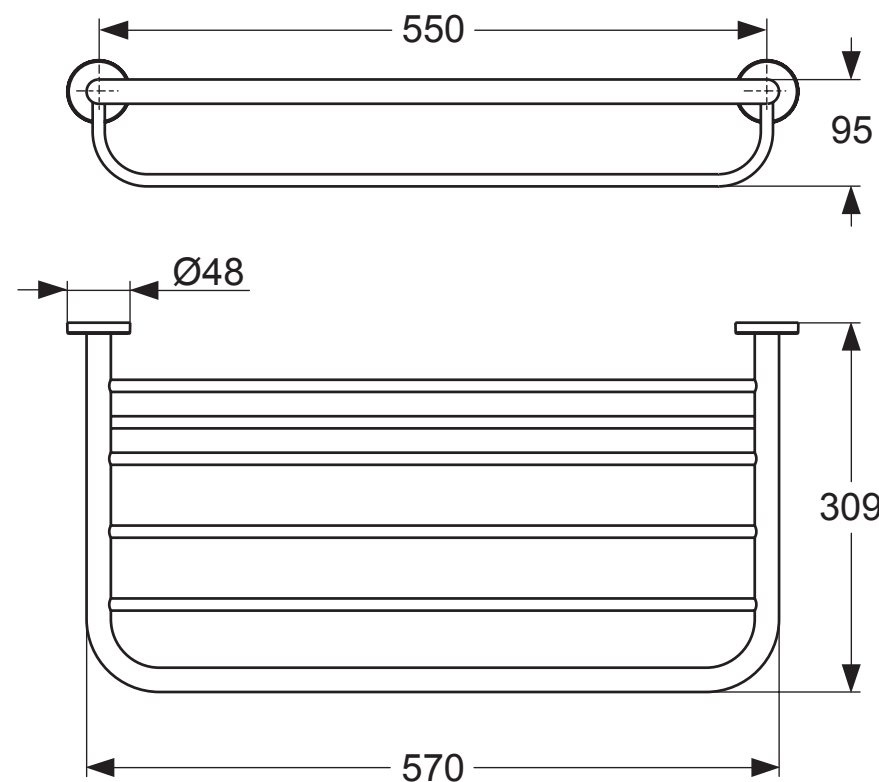

Position
1 = A 963 259 AA

Ideal Standard BVBA
Chaussée de Wavre, 1789
1160 Bruxelles
Belgium

www.idealstandardinternational.com

IOM

A 9106 AA

0311 / MTAc A9106

1

2

3

x2