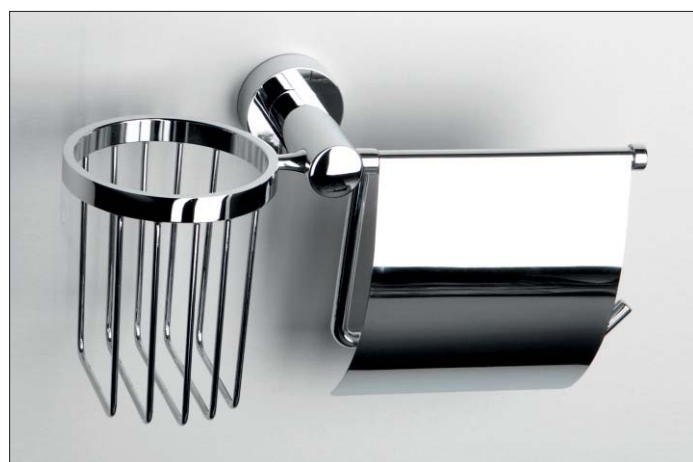

**K-9411**

Полка для полотенец  
хром  
Ш65 / В4,5 / Г21

**K-9430**

Штанга для полотенец  
хром  
Ш65 / В4,5 / Г8

**K-9440**

Штанга для полотенец двойная  
хром  
Ш65 / В4,5 / Г13

**K-9460**

Держатель полотенец кольцо  
хром  
Ш20 / В13 / Г5

**K-9422**

Держатель туалетной бумаги  
хром  
Ш22 / В4,5 / Г8

**K-9422, 32cm**

Держатель бумажных  
полотенец  
хром  
Ш32 / В4,5 / Г8

**K-9425**

Держатель т/б с крышкой  
хром  
Ш15 / В14 / Г6

**K-9459**

Держатель т/б и освежителя  
хром  
Ш27 / В16 / Г12

**K-9496**

Держатель туалетной бумаги  
хром  
Ш20 / В7 / Г8

**K-9497**

Держатель т/б вертикальный  
хром  
Ш6 / В17 / Г10

**K-9427**

Щетка для унитаза подвесная  
матовое стекло, хром  
Ш15,1 / В37,8 / Г11,4