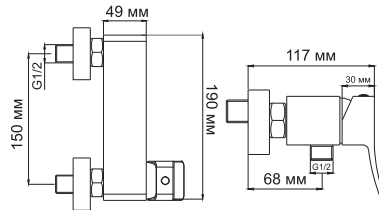

В комплект к смесителю входит:

- Металлический шланг 1,5 м;
- 3-функциональная лейка с системой защиты от известковых отложений;
- Поворотное настенное крепление для душа.