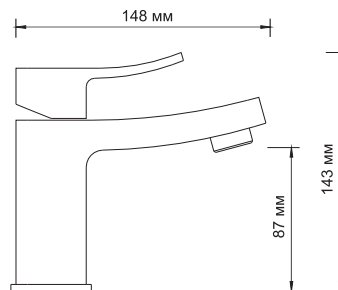

В комплект к смесителю входит:

- Гибкая подводка Sedal (Испания) резьба G1/2, длина 37 см;
- Набор для монтажа.