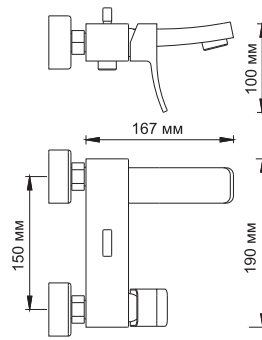

Aller 1061**Смеситель для ванны с коротким изливом****Характеристики:**

- Керамический картридж 35мм, Sedal (Испания);
- Встроенный аэратор Neoperl CASCADE (Германия) силикон для равномерного распределения струи;
- Хромоникелевое покрытие;
- Керамический поворотный переключатель на душ.

В комплект к смесителю входит:

- Металлический шланг 1,5 м;
- 3-функциональная лейка с системой защиты от известковых отложений;
- Поворотное настенное крепление для душа.

**Aller 1062****Смеситель для душа****Характеристики:**

- Керамический картридж 35мм, Sedal (Испания);
- Хромоникелевое покрытие.

В комплект к смесителю входит:

- Металлический шланг 1,5 м;
- 3-функциональная лейка с системой защиты от известковых отложений;
- Поворотное настенное крепление для душа.

В комплект к смесителю входит:

- Гибкая подводка Sedal (Испания) резьба G1/2, длина 37 см;
- Набор для монтажа.