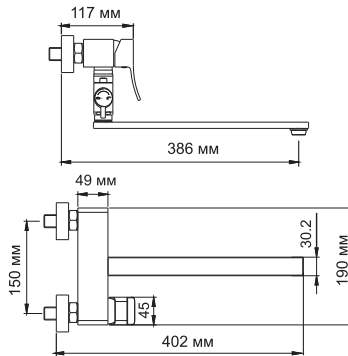

Aller 1061**Смеситель для ванны с коротким изливом****Характеристики:**

- Керамический картридж 35мм, Sedal (Испания);
- Встроенный аэратор Neoperl CASCADE (Германия) силикон для равномерного распределения струи;
- Хромоникелевое покрытие;
- Керамический поворотный переключатель на душ.

- Керамический картридж 35мм, Sedal (Испания);
- Хромоникелевое покрытие.

В комплект к смесителю входит:

- Металлический шланг 1,5 м;
- 3-функциональная лейка с системой защиты от известковых отложений;
- Поворотное настенное крепление для душа.

**Aller 1062L****Смеситель для ванны с длинным изливом****Характеристики:**

- Керамический картридж 35мм, Sedal (Испания);
- Встроенный аэратор Neoperl CASCADE (Германия) силикон для равномерного распределения струи;
- Хромоникелевое покрытие;
- Керамический поворотный переключатель на душ.

В комплект к смесителю входит:

- Металлический шланг 1,5 м;
- 3-функциональная лейка с системой защиты от известковых отложений;
- Поворотное настенное крепление для душа.

**Aller 1063****Смеситель для умывальника****Характеристики:**