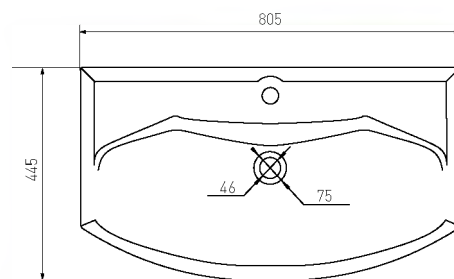

СМАЙЛ-65

глубина чаши 130

белый 1WH207782

СМАЙЛ-80

глубина чаши 140

белый 1WH207783

ЛОРЕТО 85 см

глубина чаши 140

белый 1AX134WBXX000