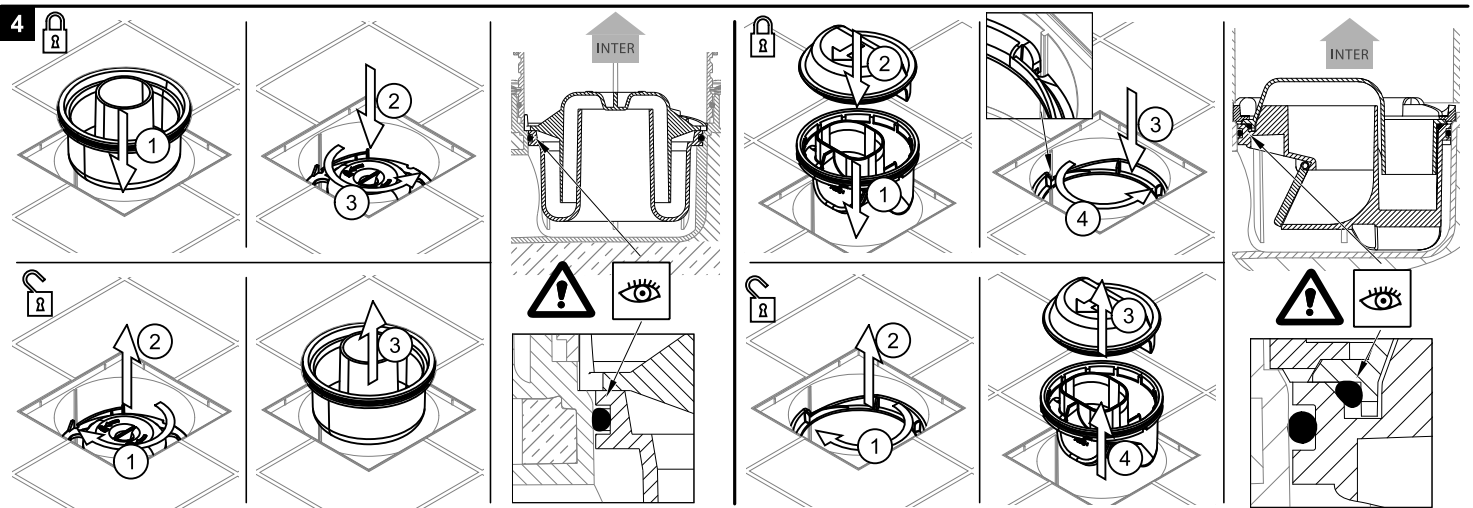

APV101, APV201

APV102, APV202

APV103, APV203

INTER

INTER

EXTER

Alca plast, s. r. o.  
 Bratislavská 2846, 690 02 Břeclav , Česká republika  
 Tel.: +420 519 821 117 – prodej ČR  
 Tel.: +420 519 821 041 – export , Fax: +420 519 821 083  
 e-mail: alcaplast@alcaplast.cz , www.alcaplast.cz