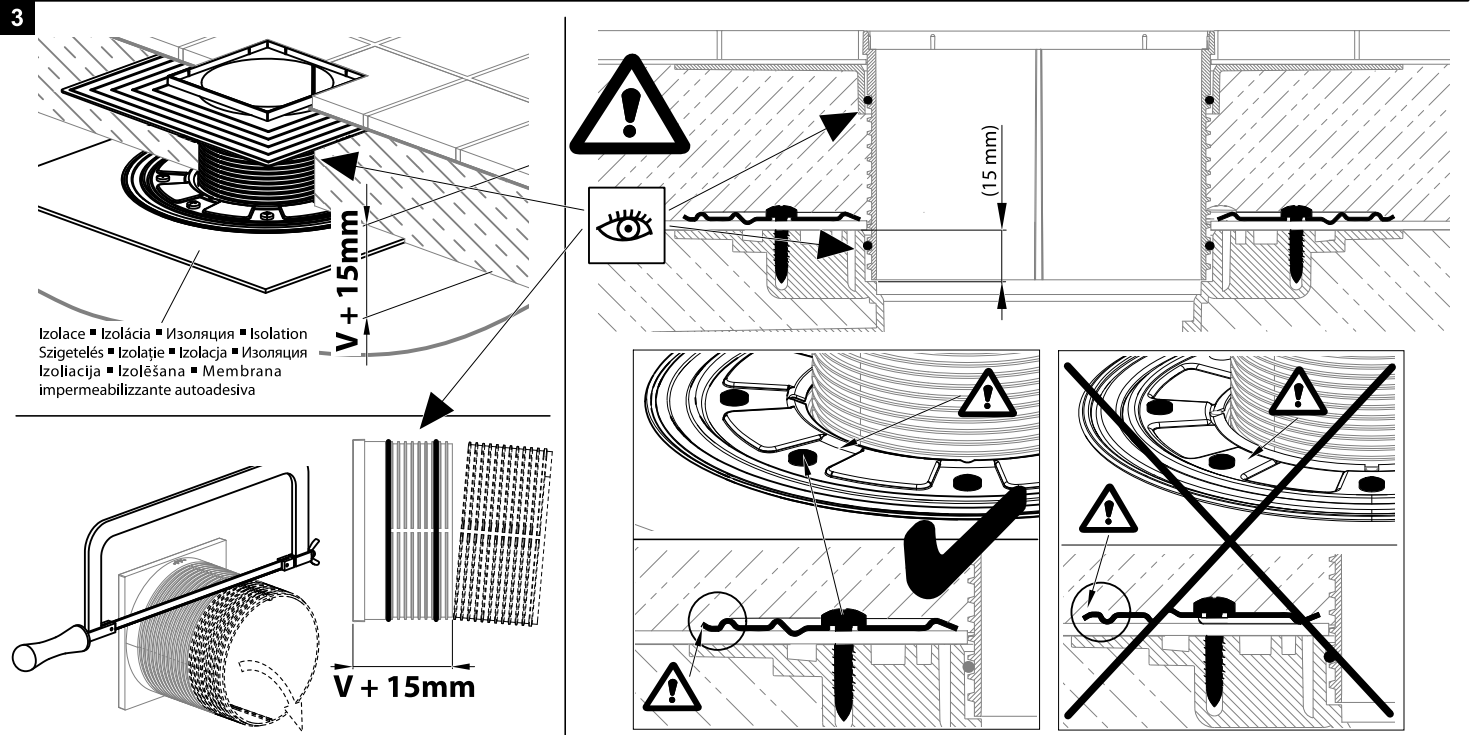

APV101, APV201

APV102, APV202

APV103, APV203

INTER

INTER

EXTER

Alca plast, s. r. o.  
 Bratislavská 2846, 690 02 Břeclav , Česká republika  
 Tel.: +420 519 821 117 – prodej ČR  
 Tel.: +420 519 821 041 – export , Fax: +420 519 821 083  
 e-mail: alcaplast@alcaplast.cz , www.alcaplast.cz