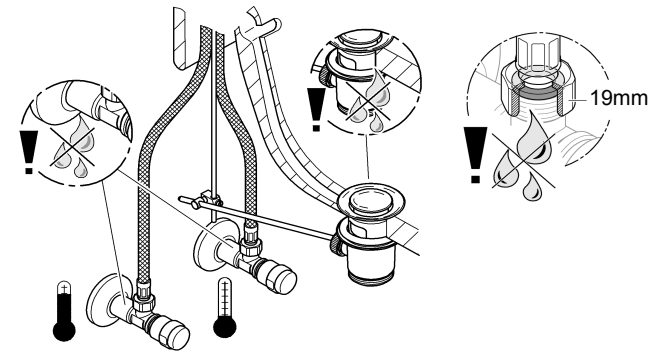

23 328
23 329
23 330
23 356
23 335
23 336
23 337
23 357
23 331
23 332
23 338
23 339