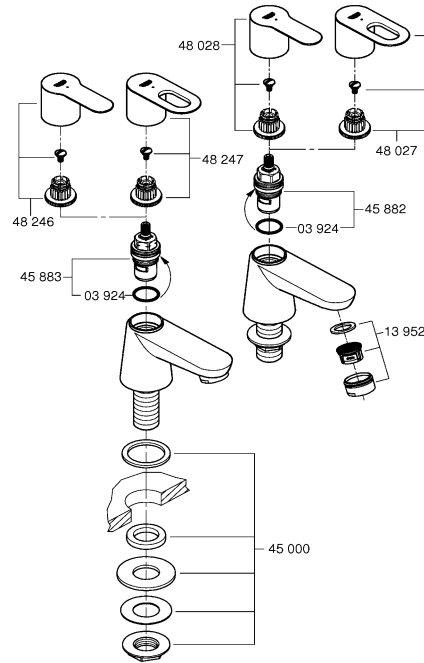

20 421
20 422