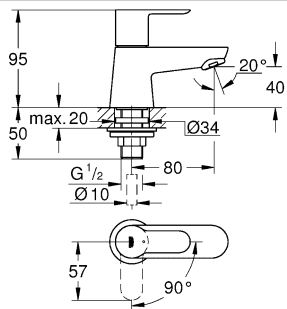

20 421
20 422