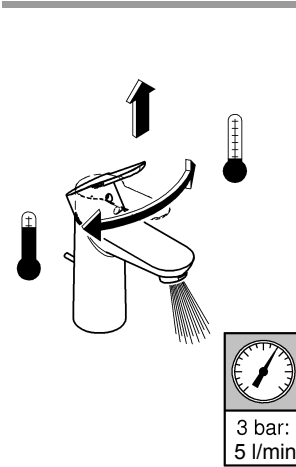

23 328
23 329
23 330
23 356
23 335
23 336
23 337
23 357
23 331
23 332
23 338
23 339