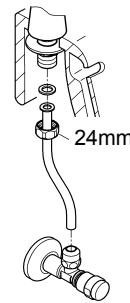

BAUEDGE/BAULOOP
DESIGN + ENGINEERING
GROHE GERMANY

99.0041.131/ÄM 229858/07.14

www.grohe.com

Pure Freude an Wasser

23 328
23 329
23 330
23 356
23 335
23 336
23 337
23 357

23 331
23 332
23 338
23 339

23 328
23 329
23 330
23 356
23 335
23 336
23 337
23 331
23 332
23 338
23 339

23 328
23 329
23 330
23 356
23 335
23 336
23 337
23 357
23 331
23 332
23 338
23 339

23 333
23 340

23 334
23 341

23 333
23 334
23 340
23 341

23 333
23 334
23 340
23 341

20 421
20 422

20 421
20 422

Смесители

Комплект поставки	20 421	23 328	23 329	23 330	23 356	23 331	23 332	23 333	23 334	20 421 00M
Смеситель для умывальника		X	X	X	X					
Смеситель для биде						X	X			
вертикальный кран	X									X
Смеситель для ванны									X	
Смеситель для душа								X		
S-образные эксцентрики								X	X	
вертикальное подсоединение										
гарнитур для душа										
Техническое руководство	X	X	X	X	X	X	X	X	X	X
Инструкция по уходу	X	X	X	X	X	X	X	X	X	X
Вес нетто, кг	0,8	1,2	1,1	1,1	1,3	1,2	1,1	1,5	2,2	1,6