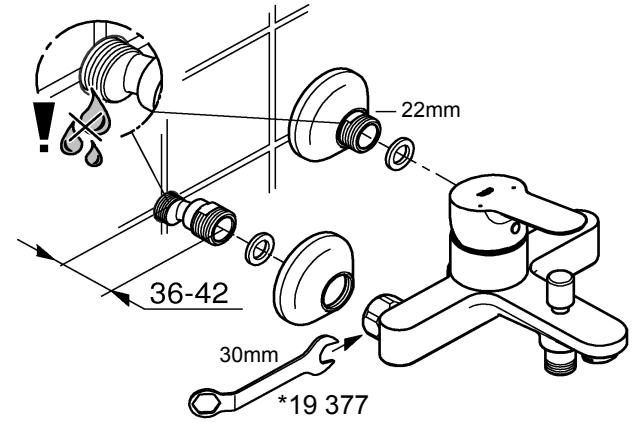

23 334
23 341