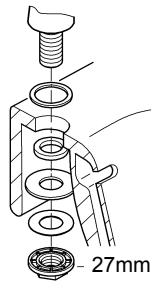

20 421
20 422