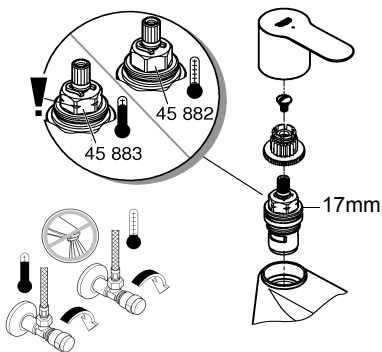

20 421
20 422