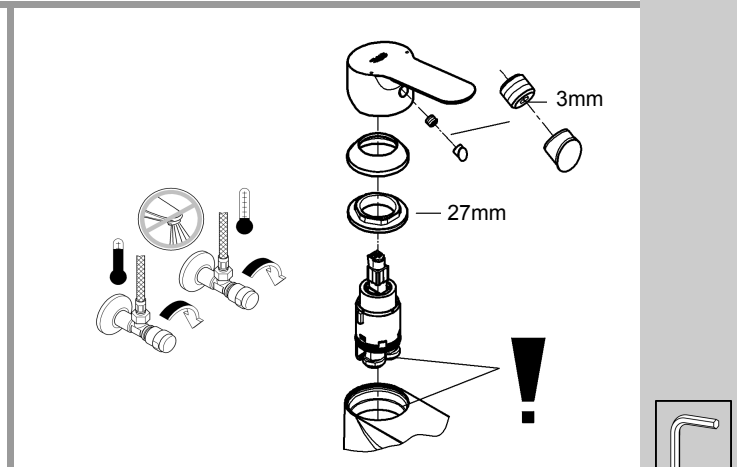

23 328
23 329
23 330
23 356
23 335
23 336
23 337
23 357
23 331
23 332
23 338
23 339