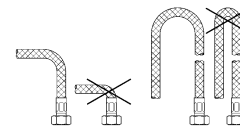

BAUEDGE/BAULOOP
DESIGN + ENGINEERING
GROHE GERMANY

99.0041.131/ÄM 229858/07.14

www.grohe.com

Pure Freude an Wasser

23 328
23 329
23 330
23 356
23 335
23 336
23 337
23 357

23 331
23 332
23 338
23 339

23 328
23 329
23 330
23 356
23 335
23 336
23 337
23 331
23 332
23 338
23 339

23 328
23 329
23 330
23 356
23 335
23 336
23 337
23 357
23 331
23 332
23 338
23 339

23 333
23 340

23 334
23 341

23 333
23 334
23 340
23 341

23 333
23 334
23 340
23 341

20 421
20 422

20 421
20 422

Смесители