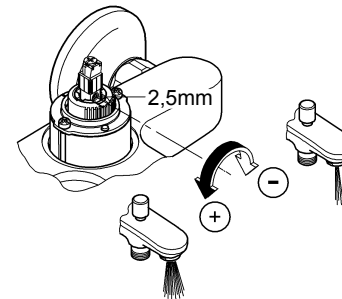

23 333
23 334
23 340
23 341

23 333
23 334
23 340
23 341