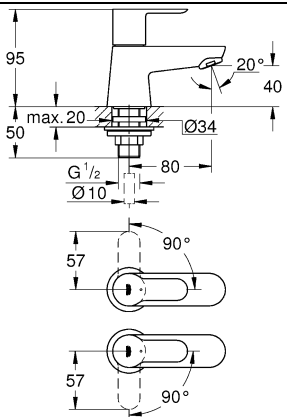

20 421
20 422