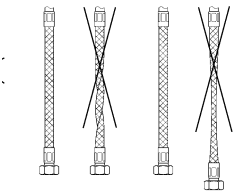

BAUEDGE/BAULOOP
DESIGN + ENGINEERING
GROHE GERMANY

99.0041.131/ÄM 229858/07.14

www.grohe.com

Pure Freude an Wasser

23 328
23 329
23 330
23 356
23 335
23 336
23 337
23 357

23 331
23 332
23 338
23 339

23 328
23 329
23 330
23 356
23 335
23 336
23 337
23 331
23 332
23 338
23 339

23 328
23 329
23 330
23 356
23 335
23 336
23 337
23 357
23 331
23 332
23 338
23 339

23 333
23 340

23 334
23 341

23 333
23 334
23 340
23 341

23 333
23 334
23 340
23 341

20 421
20 422

20 421
20 422

Смесители