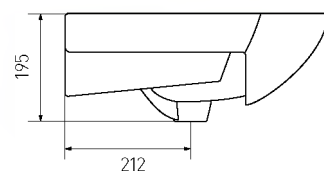

СМАЙЛ-65

глубина чаши 130

белый 1WH207782

СМАЙЛ-80

глубина чаши 140

белый 1WH207783

ЛОРЕТО 85 см

глубина чаши 140

белый 1AX134WBXX000