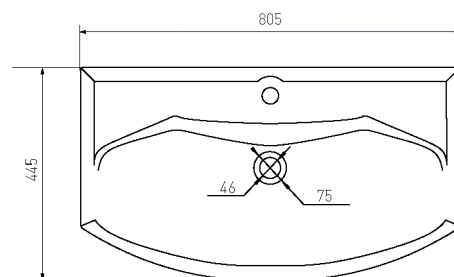

СМАЙЛ-65

глубина чаши 130

белый 1WH207782

СМАЙЛ-80

глубина чаши 140

белый 1WH207783

ЛОРЕТО 85 см

глубина чаши 140

белый 1AX134WBXX000