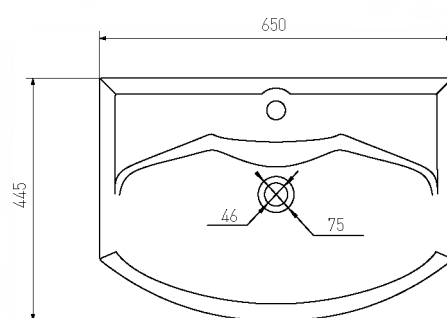

СМАЙЛ-65

глубина чаши 130

белый 1WH207782

СМАЙЛ-80

глубина чаши 140

белый 1WH207783

ЛОРЕТО 85 см

глубина чаши 140

белый 1AX134WBXX000