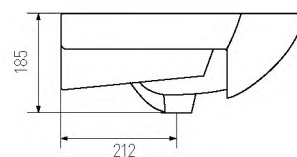

СМАЙЛ-65

глубина чаши 130

белый 1WH207782

СМАЙЛ-80

глубина чаши 140

белый 1WH207783

ЛОРЕТО 85 см

глубина чаши 140