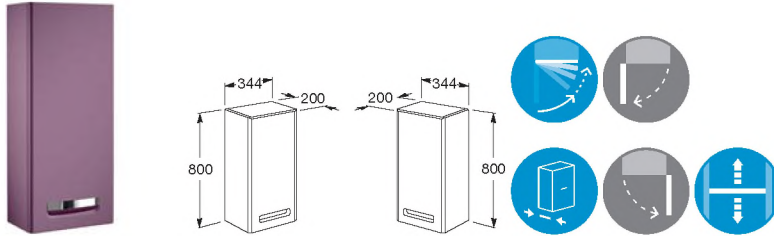

The Gap

Columna Column Colonne Шкафчик

ZRU9302736	800	Módulo columna. Derecha.	Column unit. Right.	Module colonne. Droite.	Шкаф-колонна, 800 мм, правый, белый.
ZRU9302737	800	Módulo columna. Izquierda.	Column unit. Left.	Module colonne. Gauche.	Шкаф-колонна, 800 мм, левый, белый.
ZRU9302744	800	Módulo columna. Derecha.	Column unit. Right.	Module colonne. Droite.	Шкаф-колонна, 800 мм, правый, фиолетовый.
ZRU9302745	800	Módulo columna. Izquierda.	Column unit. Left.	Module colonne. Gauche.	Шкаф-колонна, 800 мм, левый, фиолетовый.
ZRU9002694	800	Módulo columna. Derecha.	Column unit. Right.	Module colonne. Droite.	Шкаф-колонна, 800 мм, правый, бежевый.
ZRU9002695	800	Módulo columna. Izquierda.	Column unit. Left.	Module colonne. Gauche.	Шкаф-колонна, 800 мм, левый, бежевый.

Columna con espejo Column with mirror Colonne avec miroir Зеркальный шкаф

	MM		
	A	B	C
Z RU93.0.269.8	800	850	129
Z RU93.0.269.9	700	850	129
Z RU93.0.270.0	800	850	129

	MM		
	A	B	C
Z RU93.0.274.8	800	850	129
Z RU93.0.274.9	700	850	129
Z RU93.0.275.0	800	850	129