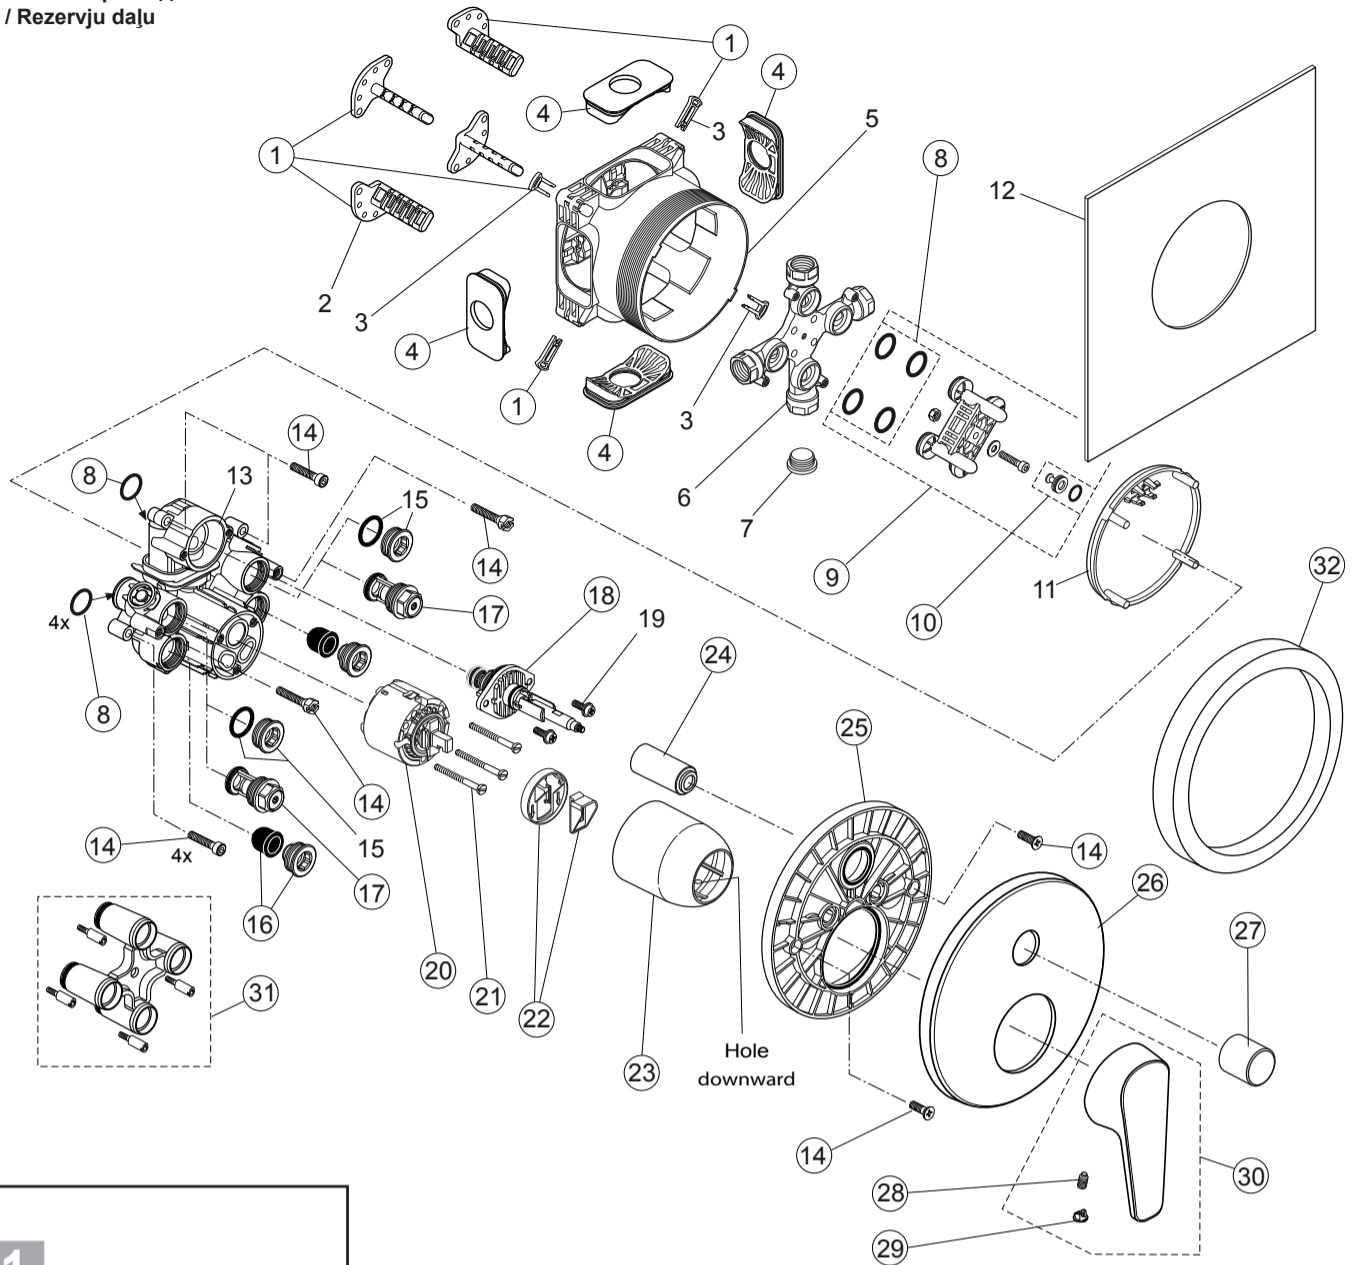

XX = AA, AD...

- 1 A 963 131 NU
- 4 A 963 132 NU
- 8 A 963 143 NU
- 9 A 963 146 NU
- 10 A 963 147 NU
- 14 A 960 890 NU
- 16 A 960 891 NU
- 17 A 960 706 NU
- 18 A 963 443 NU
- 20 A 960 500 NU
- 21 A 963 335 NU
- 22 A 860 700 NU
- 23 A 960 893 XX
- 24 A 960 894 XX
- 25 A 960 895 NU
- 26 A 962 392 XX
- 27 A 960 562 XX
- 28 A 963 309 NU
- 29 A 963 054 NU
- 30 B 960 948 XX
- 31 A 960 704 NU
- A 962 476 NU
- 32 A 962 464 XX

CERASPRINT
 A 5723 ..

0911 / A 866 468
 (+ A 865 612)
 Made in Germany

Ideal Standard International BVBA
 Chaussée de Wavre, 1789 - box 15
 1160 Bruxelles
 Belgium

www.idealstandardinternational.com

0,3 MPa 3 bar	50°C	16°C	0	1	2	3	4	5	6	7	8	9
			°C	°C	°C	°C	°C	°C	°C	°C	°C	°C
	50°C	16°C	49,5	49,5	48	46	42,5	41	37	33,5	31	28
	65°C	16°C	65	65	63,5	60,5	57	53,5	49	44,5	39	34,5
	81°C	16°C	81	81	78,5	73	69	63,5	56	49	42,5	36

P	bar	MAX. 10	5		Q (3 bar)
T	°C	MAX. 80	65 55		
					I/min 25