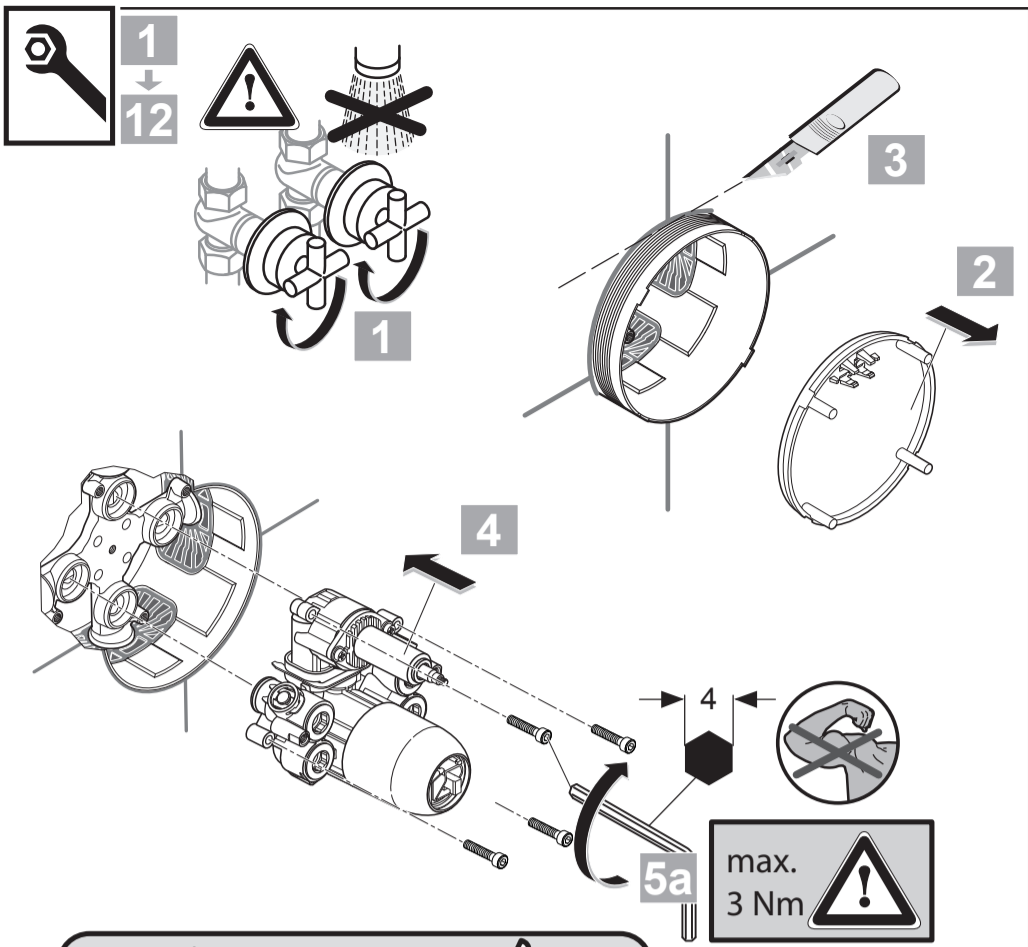

CERASPRINT
 A 5723 ..

0911 / A 866 468
 (+ A 865 612)
 Made in Germany

Ideal Standard International BVBA
 Chaussée de Wavre, 1789 - box 15
 1160 Bruxelles
 Belgium

www.idealstandardinternational.com

0,3 MPa 3 bar	50°C	16°C	0	1	2	3	4	5	6	7	8	9
			°C	°C	°C	°C	°C	°C	°C	°C	°C	°C
	50°C	16°C	49,5	49,5	48	46	42,5	41	37	33,5	31	28
	65°C	16°C	65	65	63,5	60,5	57	53,5	49	44,5	39	34,5
	81°C	16°C	81	81	78,5	73	69	63,5	56	49	42,5	36