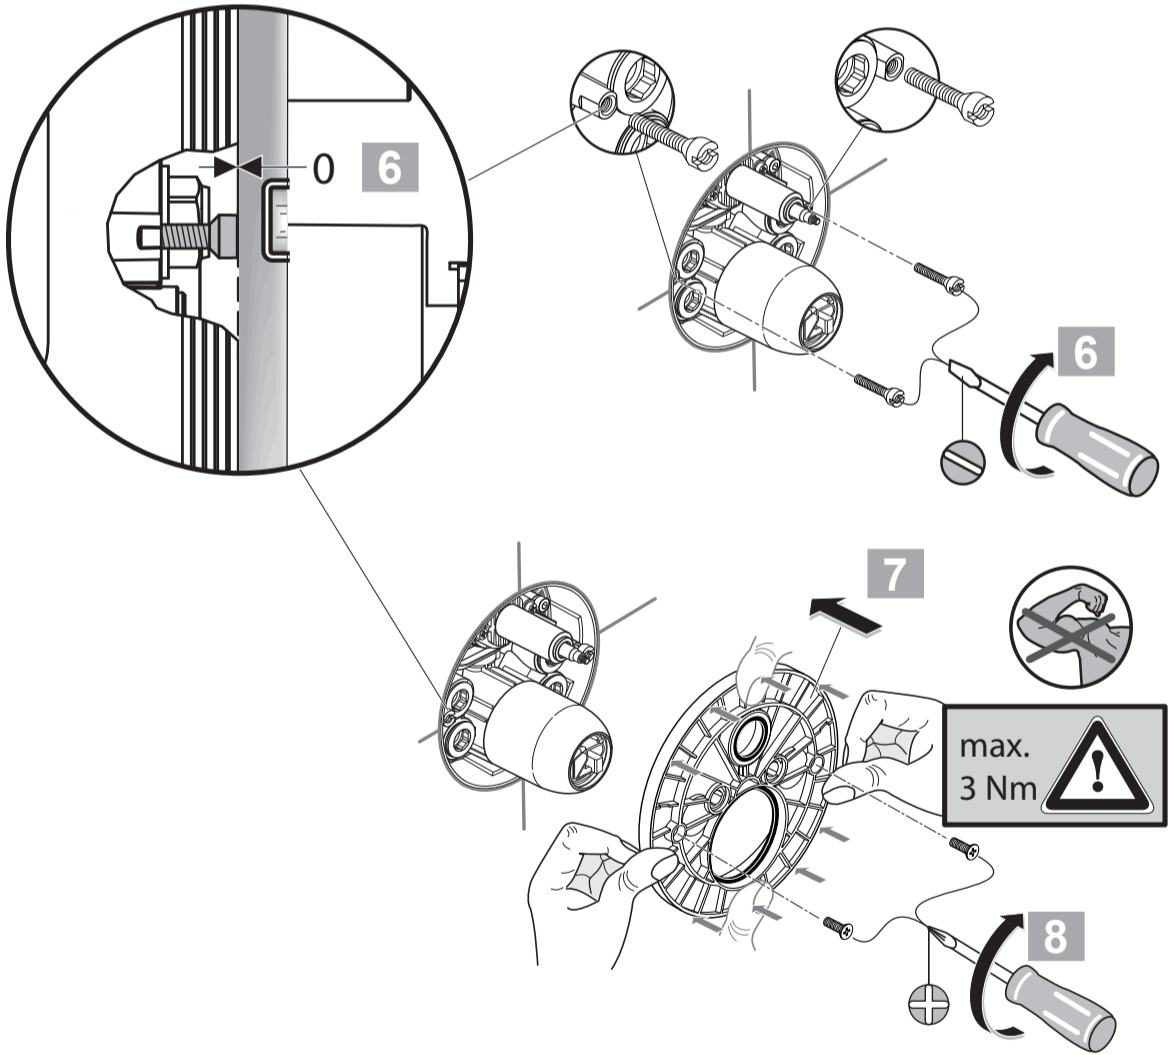

CERASPRINT
 A 5723 ..

0911 / A 866 468
 (+ A 865 612)
 Made in Germany

Ideal Standard International BVBA
 Chaussée de Wavre, 1789 - box 15
 1160 Bruxelles
 Belgium

www.idealstandardinternational.com

0,3 MPa 3 bar	50°C	16°C	0	1	2	3	4	5	6	7	8	9
			°C	°C	°C	°C	°C	°C	°C	°C	°C	°C
	50°C	16°C	49,5	49,5	48	46	42,5	41	37	33,5	31	28
	65°C	16°C	65	65	63,5	60,5	57	53,5	49	44,5	39	34,5
	81°C	16°C	81	81	78,5	73	69	63,5	56	49	42,5	36