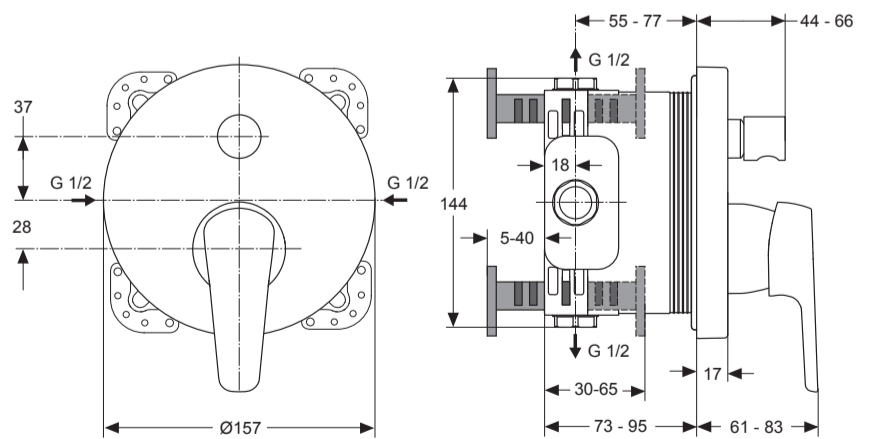

XX = AA, AD...

- 1 A 963 131 NU
- 4 A 963 132 NU
- 8 A 963 143 NU
- 9 A 963 146 NU
- 10 A 963 147 NU
- 14 A 960 890 NU
- 16 A 960 891 NU
- 17 A 960 706 NU
- 18 A 963 443 NU
- 20 A 960 500 NU
- 21 A 963 335 NU
- 22 A 860 700 NU
- 23 A 960 893 XX
- 24 A 960 894 XX
- 25 A 960 895 NU
- 26 A 962 392 XX
- 27 A 960 562 XX
- 28 A 963 309 NU
- 29 A 963 054 NU
- 30 B 960 948 XX
- 31 A 960 704 NU
- A 962 476 NU
- 32 A 962 464 XX

CERASPRINT
 A 5723 ..

0911 / A 866 468
 (+ A 865 612)
 Made in Germany

Ideal Standard International BVBA
 Chaussée de Wavre, 1789 - box 15
 1160 Bruxelles
 Belgium

www.idealstandardinternational.com

0,3 MPa 3 bar	50°C	16°C	0	1	2	3	4	5	6	7	8	9
			°C	°C	°C	°C	°C	°C	°C	°C	°C	°C
	50°C	16°C	49,5	49,5	48	46	42,5	41	37	33,5	31	28
	65°C	16°C	65	65	63,5	60,5	57	53,5	49	44,5	39	34,5
	81°C	16°C	81	81	78,5	73	69	63,5	56	49	42,5	36