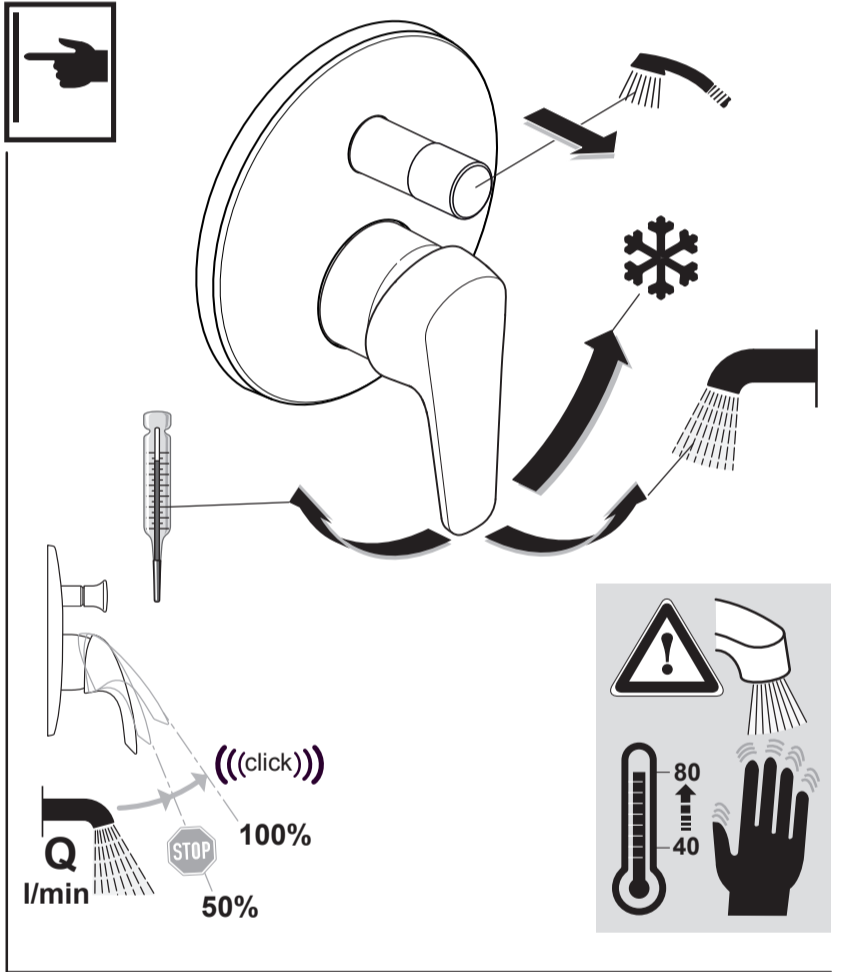

CERASPRINT
 A 5723 ..

0911 / A 866 468
 (+ A 865 612)
 Made in Germany

Ideal Standard International BVBA
 Chaussée de Wavre, 1789 - box 15
 1160 Bruxelles
 Belgium

www.idealstandardinternational.com

0,3 MPa 3 bar	50°C	16°C	0	1	2	3	4	5	6	7	8	9
			°C	°C	°C	°C	°C	°C	°C	°C	°C	°C
	50°C	16°C	49,5	49,5	48	46	42,5	41	37	33,5	31	28
	65°C	16°C	65	65	63,5	60,5	57	53,5	49	44,5	39	34,5
	81°C	16°C	81	81	78,5	73	69	63,5	56	49	42,5	36