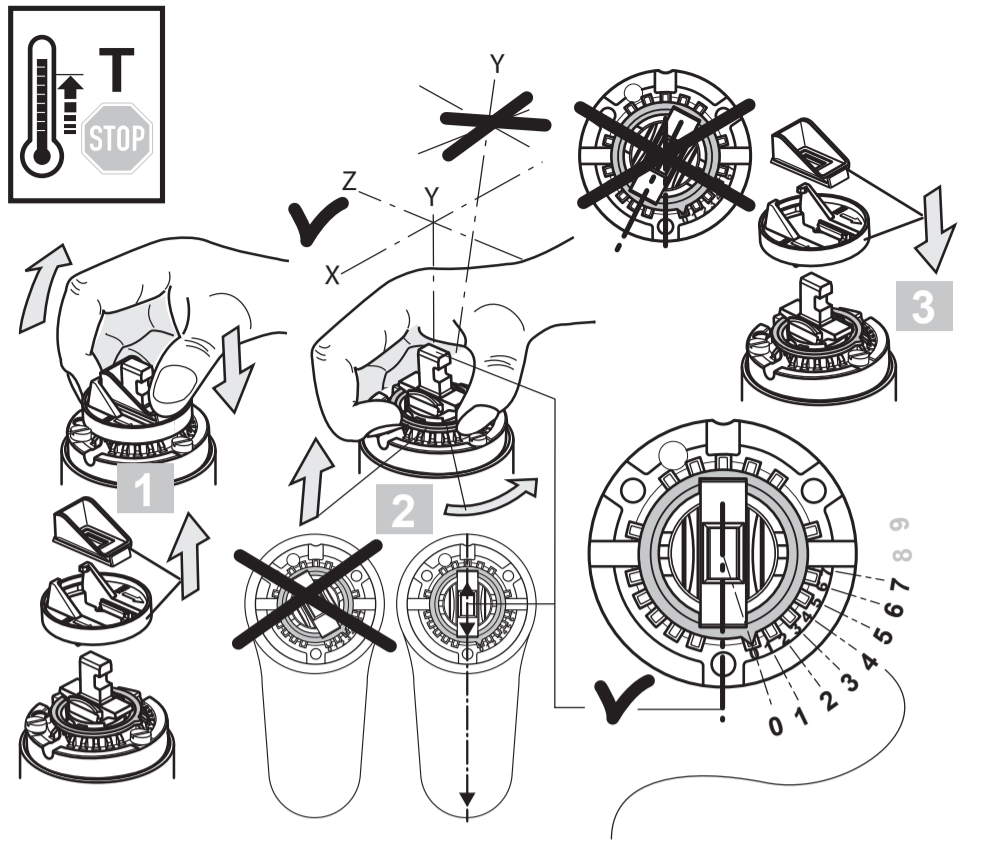

CERASPRINT
 A 5723 ..

0911 / A 866 468
 (+ A 865 612)
 Made in Germany

Ideal Standard International BVBA
 Chaussée de Wavre, 1789 - box 15
 1160 Bruxelles
 Belgium

www.idealstandardinternational.com

0,3 MPa 3 bar	50°C	16°C	0	1	2	3	4	5	6	7	8	9
			°C	°C	°C	°C	°C	°C	°C	°C	°C	°C
	50°C	16°C	49,5	49,5	48	46	42,5	41	37	33,5	31	28
	65°C	16°C	65	65	63,5	60,5	57	53,5	49	44,5	39	34,5
	81°C	16°C	81	81	78,5	73	69	63,5	56	49	42,5	36