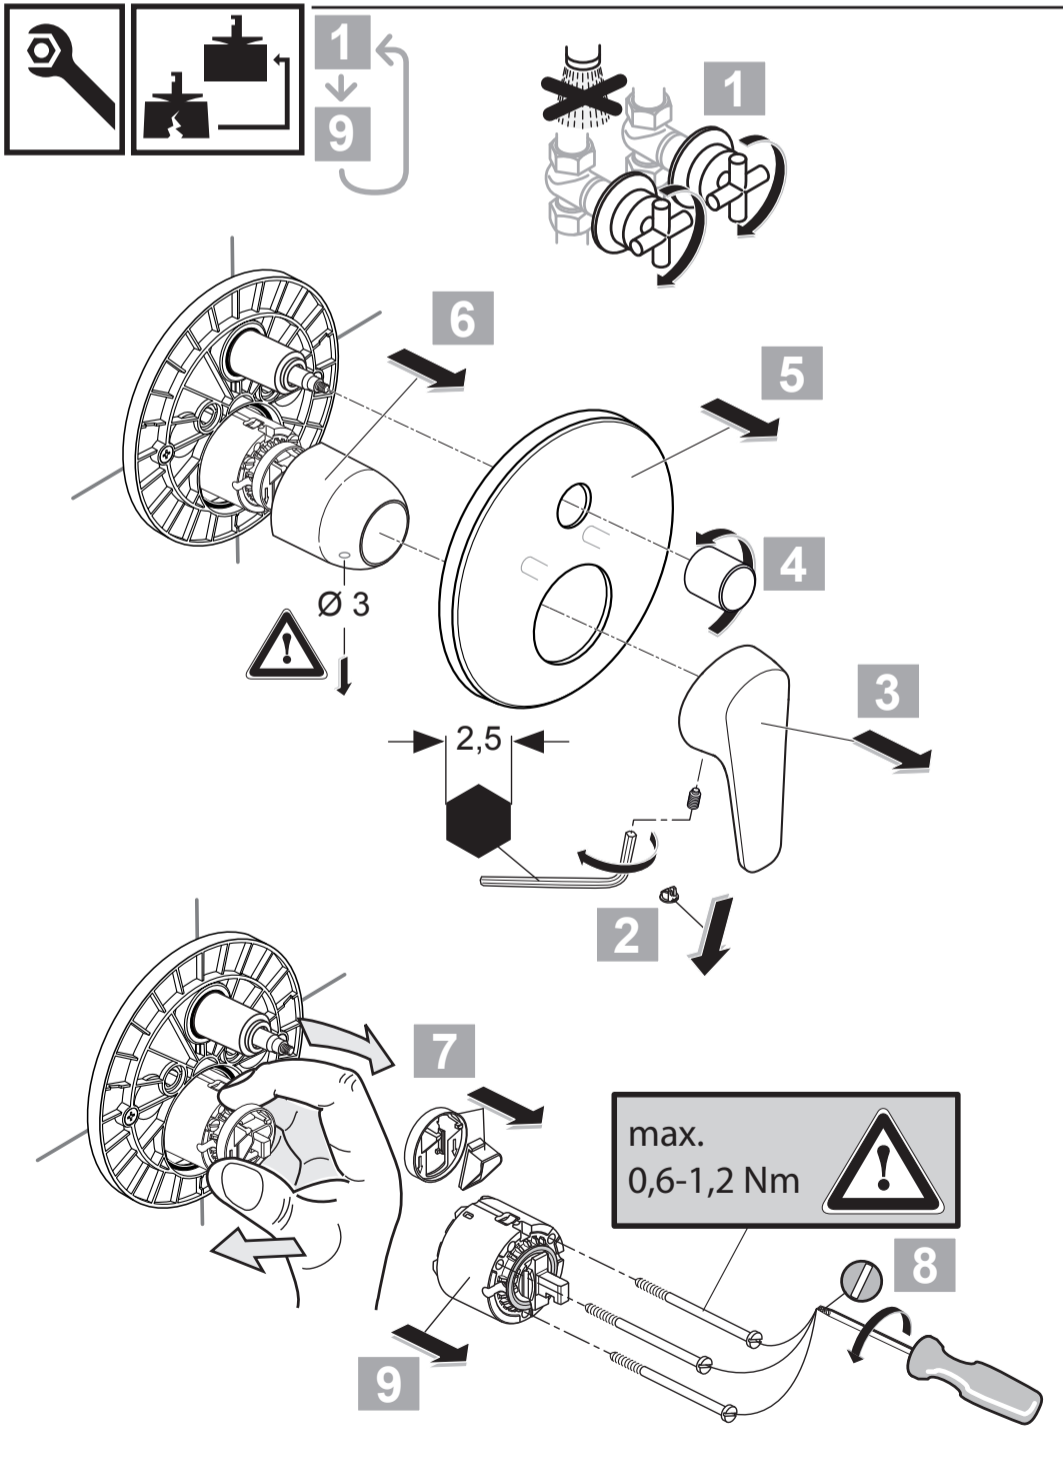

XX = AA, AD...

- 1 A 963 131 NU
- 4 A 963 132 NU
- 8 A 963 143 NU
- 9 A 963 146 NU
- 10 A 963 147 NU
- 14 A 960 890 NU
- 16 A 960 891 NU
- 17 A 960 706 NU
- 18 A 963 443 NU
- 20 A 960 500 NU
- 21 A 963 335 NU
- 22 A 860 700 NU
- 23 A 960 893 XX
- 24 A 960 894 XX
- 25 A 960 895 NU
- 26 A 962 392 XX
- 27 A 960 562 XX
- 28 A 963 309 NU
- 29 A 963 054 NU
- 30 B 960 948 XX
- 31 A 960 704 NU
- A 962 476 NU
- 32 A 962 464 XX

CERASPRINT
 A 5723 ..

0911 / A 866 468
 (+ A 865 612)
 Made in Germany

Ideal Standard International BVBA
 Chaussée de Wavre, 1789 - box 15
 1160 Bruxelles
 Belgium

www.idealstandardinternational.com

0,3 MPa 3 bar	50°C	16°C	0	1	2	3	4	5	6	7	8	9
			°C	°C	°C	°C	°C	°C	°C	°C	°C	°C
	50°C	16°C	49,5	49,5	48	46	42,5	41	37	33,5	31	28
	65°C	16°C	65	65	63,5	60,5	57	53,5	49	44,5	39	34,5
	81°C	16°C	81	81	78,5	73	69	63,5	56	49	42,5	36

P	bar	MAX. 10	5		Q (3 bar)
T	°C	MAX. 80	65 55		
					I/min 25