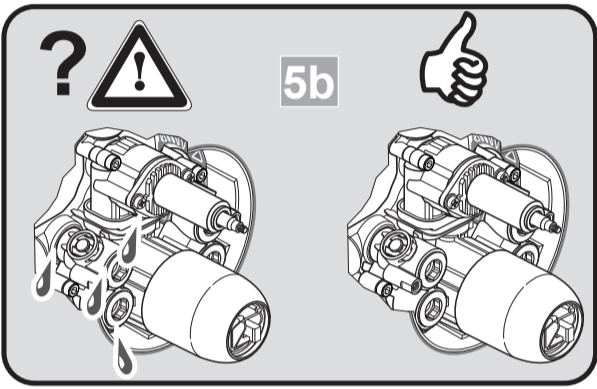

CERASPRINT
 A 5723 ..

0911 / A 866 468
 (+ A 865 612)
 Made in Germany

Ideal Standard International BVBA
 Chaussée de Wavre, 1789 - box 15
 1160 Bruxelles
 Belgium

www.idealstandardinternational.com

0,3 MPa 3 bar	50°C	16°C	0	1	2	3	4	5	6	7	8	9
			°C	°C	°C	°C	°C	°C	°C	°C	°C	°C
	50°C	16°C	49,5	49,5	48	46	42,5	41	37	33,5	31	28
	65°C	16°C	65	65	63,5	60,5	57	53,5	49	44,5	39	34,5
	81°C	16°C	81	81	78,5	73	69	63,5	56	49	42,5	36