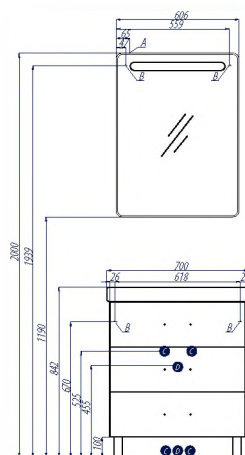

Черный

Белый

Схема подключения:

- A – место подключения электрического провода
- B – место крепления навесов
- C – место для вывода труб водоснабжения
- D – место для вывода трубы канализации

На данной модели тумбы-умывальника дополнительно предусмотрено нижнее подключение труб водоснабжения и канализации.

НАИМЕНОВАНИЕ	ГАБАРИТЫ ш*В*г (мм)	ЦВЕТ/Артикул	ЦВЕТ/Артикул	ЦВЕТ/Артикул	КОМПЛЕКТАЦИЯ
Зеркало-шкаф АМЕРИНА 60 левый	606*810*140	белый 1A135302AM01L			полка стеклянная – 2, встроенный светильник
Зеркало-шкаф АМЕРИНА 60 правый	606*810*140	белый 1A135302AM01R			полка стеклянная – 2, встроенный светильник
Тумба АМЕРИНА 70 М	670*688*442	белый 1A169001AM010	черный 1A169001AM950	темно-коричневый 1A169001AM430	ручка - 3, ножка - 2, ящик - 3. Раковина 70 см (арт. 1WH302083)

Эта модель выпускается также с раковинами шириной 60 (стр. 178) и 80 см (стр. 084)