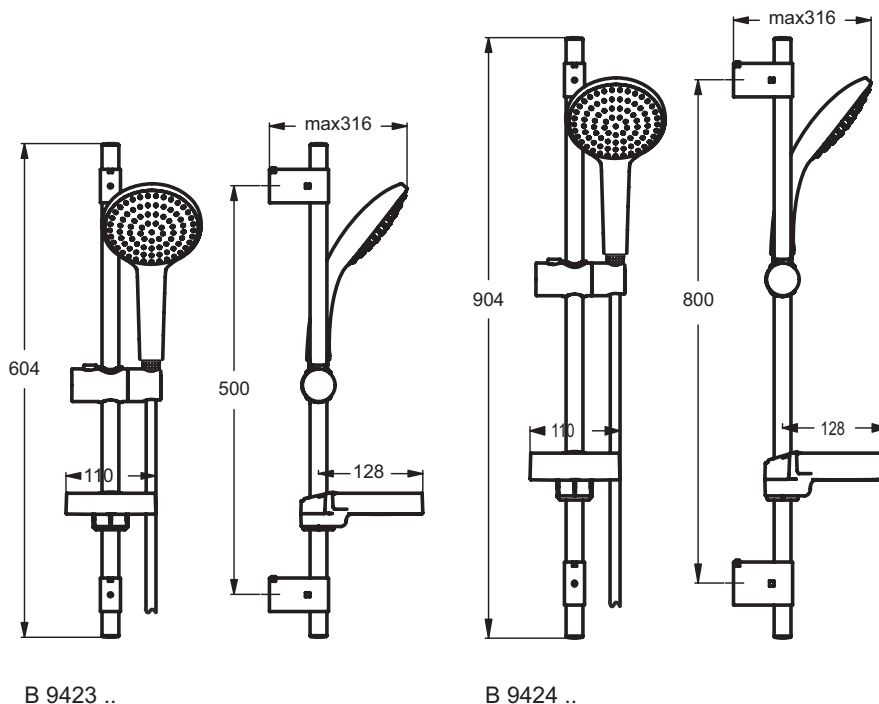

Покрытие / цвет

AA Chrome (хром)

Смесители и душевые гарнитуры