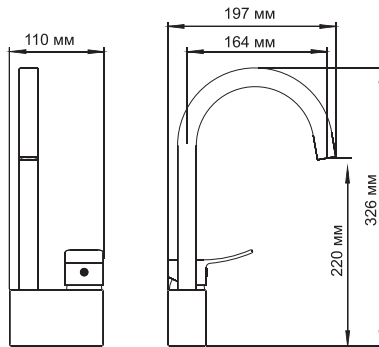

**Aller 1067**

Смеситель для кухни с поворотным изливом

**Характеристики:**

- Керамический картридж 35мм, Sedal (Испания);
- Встроенный аэратор Neoperl CASCADE (Германия) пластик для равномерного распределения струи;
- Хромоникелевое покрытие.

**В комплект к смесителю входит:**

- Гибкая подводка Sedal (Испания) резьба G1/2, длина 37 см;
- Ключ для аэратора;
- Набор для монтажа.

**Aller 1068 Смеситель для умывальника с гигиенической лейкой**

**Характеристики:**

- Керамический картридж 35мм, Sedal (Испания);
- Хромоникелевое покрытие.

**В комплект к смесителю входит:**

- Наружная часть смесителя;
- Комплект скрытого монтажа.

**Aller 10641**

Смеситель для ванны и душа со встраиваемой системой монтажа

**Характеристики:**

- Керамический картридж 35мм, Sedal (Испания);
- Хромоникелевое покрытие;
- Керамический поворотный переключатель на душ.

**В комплект к смесителю входит:**

- Наружная часть смесителя;
- Комплект скрытого монтажа.