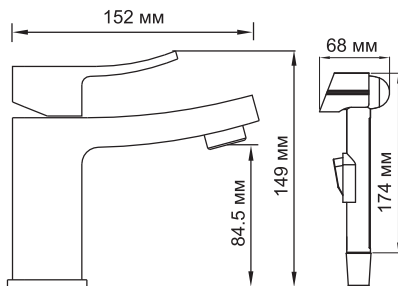

**В комплект к смесителю входит:**

- Гибкая подводка Sedal (Испания) резьба G1/2, длина 37 см;
- Ключ для аэратора;
- Набор для монтажа.

**Aller 1068 Смеситель для умывальника с гигиенической лейкой**

**Характеристики:**

- Керамический двухступенчатый эко-картридж 35мм, Sedal (Испания);
- Встроенный аэратор Neoperl CASCADE (Германия) силикон для равномерного распределения струи;
- Хромоникелевое покрытие.

**В комплект к смесителю входит:**

**Aller 1069**

Каскадный смеситель для умывальника

**Характеристики:**

- Керамический картридж 35мм, Sedal (Испания);
- Встроенный аэратор Neoperl Rectangular (Германия) пластик с ограничением потока воды 7 л/мин;
- Хромоникелевое покрытие.

**Характеристики:**

- Керамический картридж 35мм, Sedal (Испания);
- Хромоникелевое покрытие;
- Керамический поворотный переключатель на душ.

**В комплект к смесителю входит:**

- Наружная часть смесителя;
- Комплект скрытого монтажа.