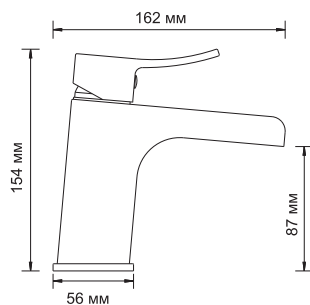

- Гибкая подводка Sedal (Испания) G1/2, 43 см;
- Гибкая подводка на шланг со встроенным обратным клапаном, Sedal (Испания);
- Фиксированное настенное крепление для лейки;
- Гигиеническая лейка с фиксатором;
- Металлический шланг 1.5 м;
- Набор для монтажа.

**Aller 1069**

Каскадный смеситель для умывальника

**Характеристики:**

- Керамический картридж 35мм, Sedal (Испания);
- Встроенный аэратор Neoperl Rectangular (Германия) пластик с ограничением потока воды 7 л/мин;
- Хромоникелевое покрытие.

**В комплект к смесителю входит:**

- Гибкая подводка Sedal (Испания) резьба G1/2, длина 40 см;
- Набор для монтажа.

**Aller 10651**

Смеситель для душа и биде со встраиваемой системой монтажа

**Характеристики:**

**Характеристики:**

- Керамический картридж 35мм, Sedal (Испания);
- Хромоникелевое покрытие;
- Керамический поворотный переключатель на душ.

**В комплект к смесителю входит:**

- Наружная часть смесителя;
- Комплект скрытого монтажа.