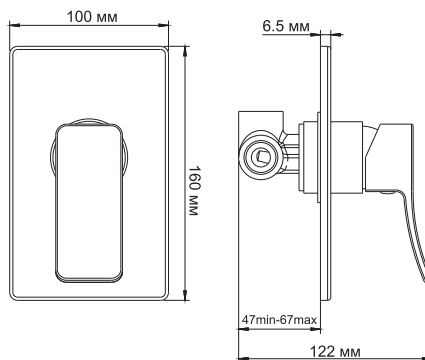

**Aller 1069**

Каскадный смеситель для умывальника

**Характеристики:**

- Керамический картридж 35мм, Sedal (Испания);
- Встроенный аэратор Neoperl Rectangular (Германия) пластик с ограничением потока воды 7 л/мин;
- Хромоникелевое покрытие.

**В комплект к смесителю входит:**

- Гибкая подводка Sedal (Испания) резьба G1/2, длина 40 см;
- Набор для монтажа.

**Aller 10651**

Смеситель для душа и биде со встраиваемой системой монтажа

**Характеристики:**

- Керамический картридж 35мм, Sedal (Испания);
- Хромоникелевое покрытие.

**В комплект к смесителю входит:**

- Наружная часть смесителя;
- Комплект скрытого монтажа.

**Aller 10641**

Смеситель для ванны и душа со встраиваемой системой монтажа

**Характеристики:**

- Керамический картридж 35мм, Sedal (Испания);
- Хромоникелевое покрытие;
- Керамический поворотный переключатель на душ.

**В комплект к смесителю входит:**

- Наружная часть смесителя;
- Комплект скрытого монтажа.