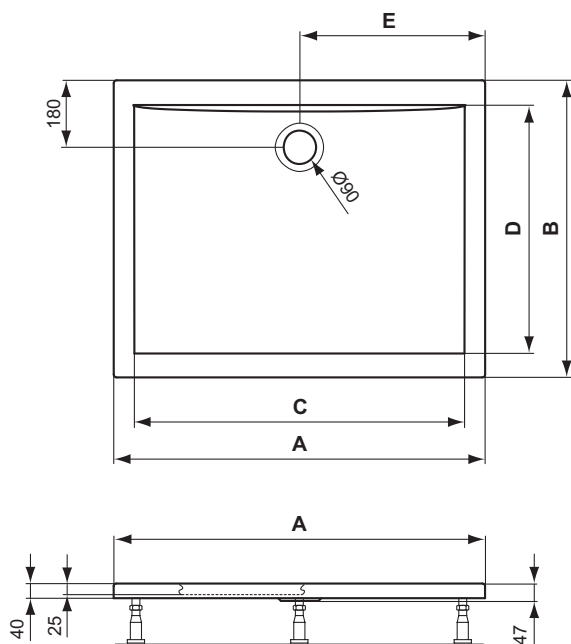

Описание альтернативного изделия

То же, 140X90 см
 То же, 160X80 см
 То же, 160X90 см
 То же, 170X80 см

Необходимое оборудование

Ножки для прямоугольных акриловых душевых поддонов размеров от 1800 x 900 до 1400 x 700 мм (размер №4), комплект, высота регулировки 80-120 мм
 Ножки универсальные регулируемые для акрилового душевого поддона
 Инсталляционный комплект шин для акриловых поддонов для крепления к стене (установочные комплекты MEPA)
 Комплект слива для душевого поддона TEMPOPLEX (Viega 442 323), хром, для поддонов с диаметром отверстия слива Ø90 мм

Описание	Артикул	Размер, мм	Вес, кг	Гросс-цена, руб.
ULTRAFLAT прямоугольный душевой поддон 140x80 см	K518501	1400 x 800	24,0	9.395,00

Описание альтернативного изделия

ULTRAFLAT прямоугольный душевой поддон 140X90 см	K518601	1400 x 900	25,0	9.746,00
ULTRAFLAT прямоугольный душевой поддон 160X80 см.	K518701	1600 x 800	30,0	10.331,00
ULTRAFLAT прямоугольный душевой поддон 160X90 см	K518801	1600 x 900	32,0	10.675,00
ULTRAFLAT прямоугольный душевой поддон 170X80 см	K518901	1700 x 800	35,0	11.107,00

Покрытие / цвет

- 01 Euro White (евробелый)
- 67 Neutral (нейтральный)
- AA Chrome (хром)

	A	B	C	D	E
K5189	1700	800	1586	660	850
K5188	1600	900	1490	760	800
K5187	1600	800	1486	660	800
K5186	1400	900	1290	760	700
K5185	1400	800	1286	660	700