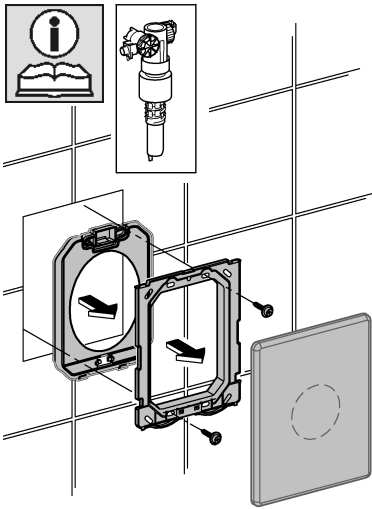

Design + Engineering GROHE Germany

ENJOY WATER®

99.513.031/ÄM 223899/05.14

- N
- DK
- FIN
- S

				X	Y	Z
	6 l			61 mm	57 mm	>18 mm
	9 l		3,5 l	47 mm	57 mm	<3 mm

D

+49 571 3989 333
impresum@grohe.de

A