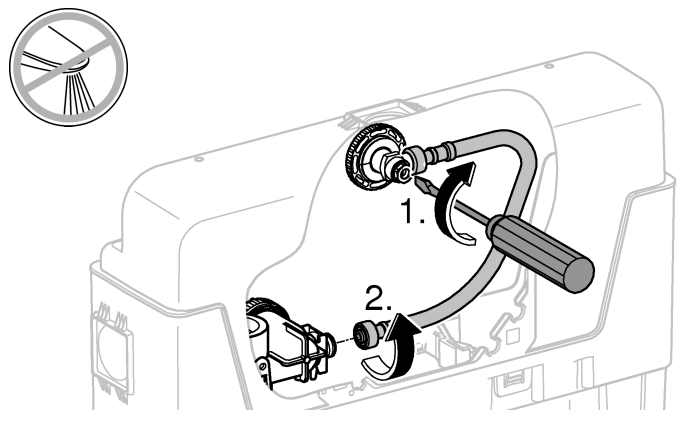

Design + Engineering GROHE Germany

ENJOY WATER®

99.513.031/ÄM 223899/05.14

- N
- DK
- FIN
- S

				X	Y	Z
	6 l			61 mm	57 mm	>18 mm
	9 l		3,5 l	47 mm	57 mm	<3 mm

D

+49 571 3989 333
impresum@grohe.de

A