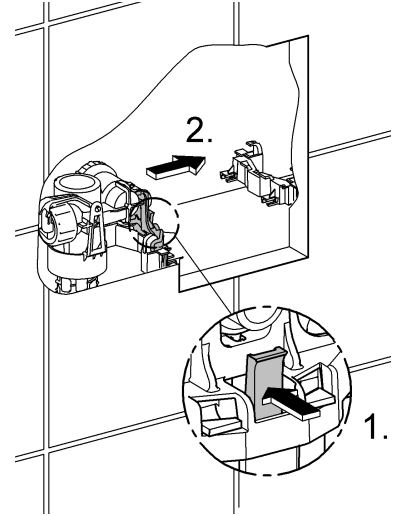

Design + Engineering GROHE Germany

ENJOY WATER®

99.513.031/ÄM 223899/05.14

- N
- DK
- FIN
- S

				X	Y	Z
	6 l			61 mm	57 mm	>18 mm
	9 l		3,5 l	47 mm	57 mm	<3 mm

D

+49 571 3989 333
impresum@grohe.de

A