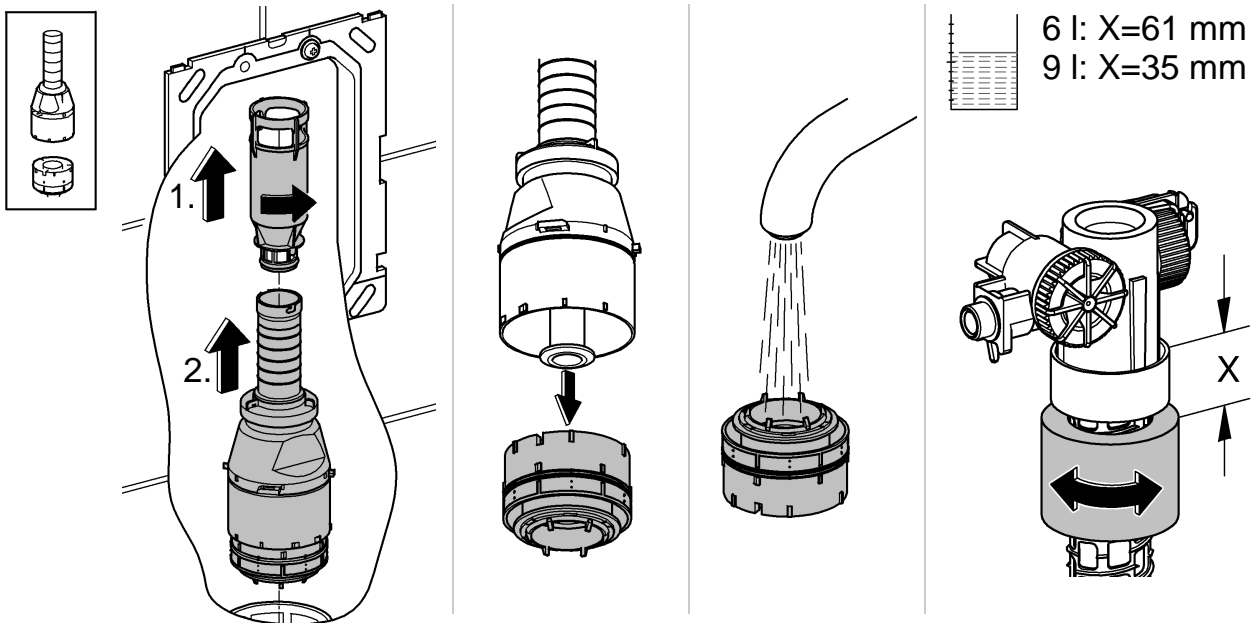

Design + Engineering GROHE Germany

ENJOY WATER®

99.513.031/ÄM 223899/05.14

- N
- DK
- FIN
- S

				X	Y	Z
	6 l			61 mm	57 mm	>18 mm
	9 l		3,5 l	47 mm	57 mm	<3 mm

D

+49 571 3989 333
impresum@grohe.de

A