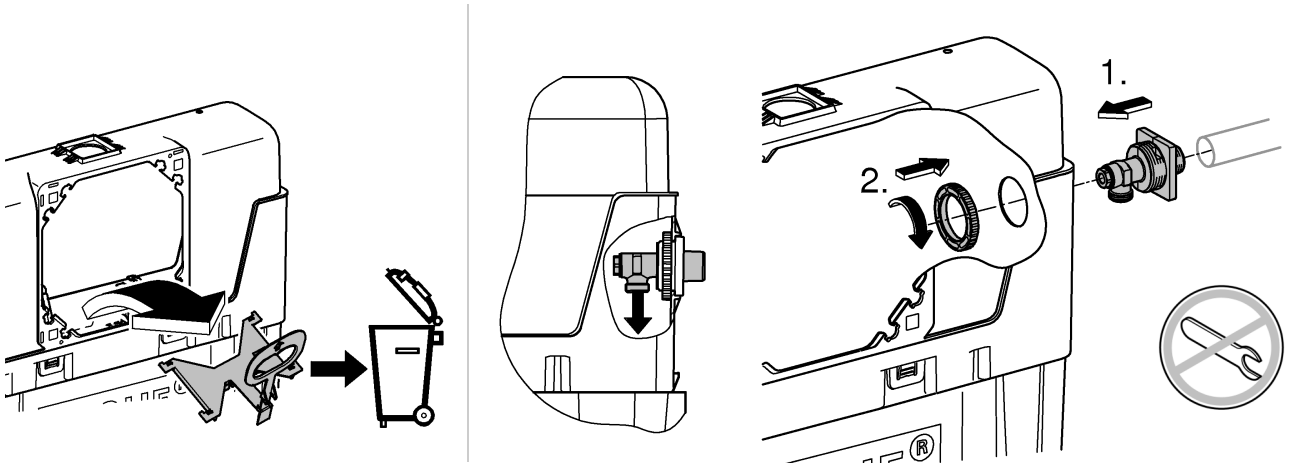

Design + Engineering GROHE Germany

ENJOY WATER®

99.513.031/ÄM 223899/05.14

- N
- DK
- FIN
- S

				X	Y	Z
	6 l			61 mm	57 mm	>18 mm
	9 l		3,5 l	47 mm	57 mm	<3 mm

D

+49 571 3989 333
impresum@grohe.de

A