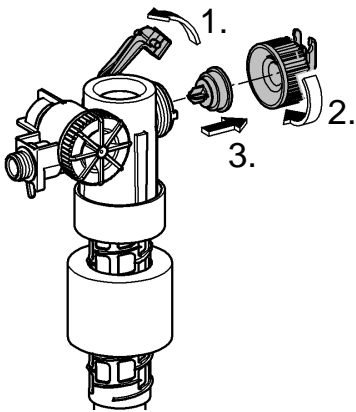

Design + Engineering GROHE Germany

ENJOY WATER®

99.513.031/ÄM 223899/05.14

- N
- DK
- FIN
- S

				X	Y	Z
	6 l			61 mm	57 mm	>18 mm
	9 l		3,5 l	47 mm	57 mm	<3 mm

D

+49 571 3989 333
impresum@grohe.de

A