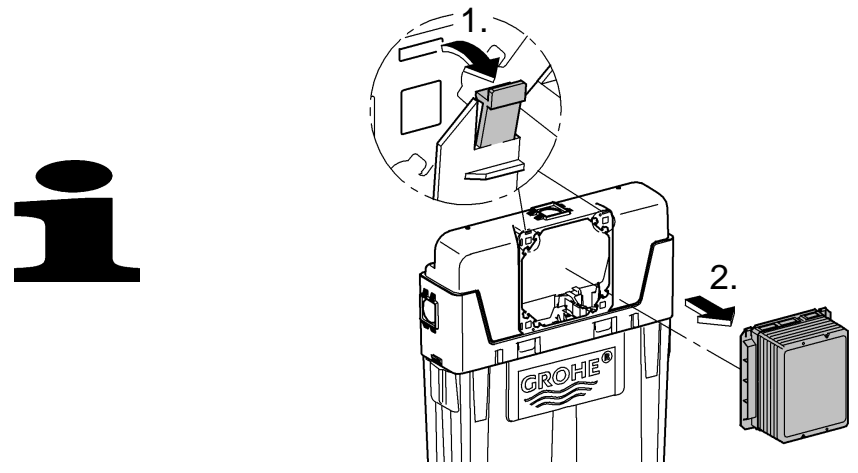

Design + Engineering GROHE Germany

ENJOY WATER®

99.513.031/ÄM 223899/05.14

- N
- DK
- FIN
- S

				X	Y	Z
	6 l			61 mm	57 mm	>18 mm
	9 l		3,5 l	47 mm	57 mm	<3 mm

D

+49 571 3989 333
impresum@grohe.de

A