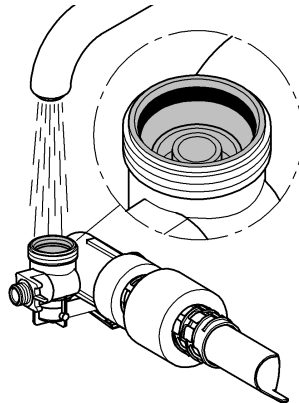

Design + Engineering GROHE Germany

ENJOY WATER®

99.513.031/ÄM 223899/05.14

- N
- DK
- FIN
- S

				X	Y	Z
	6 l			61 mm	57 mm	>18 mm
	9 l		3,5 l	47 mm	57 mm	<3 mm

D

+49 571 3989 333
impresum@grohe.de

A