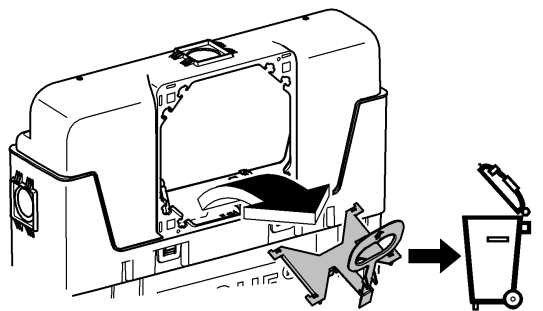

Design + Engineering GROHE Germany

ENJOY WATER®

99.513.031/ÄM 223899/05.14

- N
- DK
- FIN
- S

				X	Y	Z
	6 l			61 mm	57 mm	>18 mm
	9 l		3,5 l	47 mm	57 mm	<3 mm

D

+49 571 3989 333
impresum@grohe.de

A