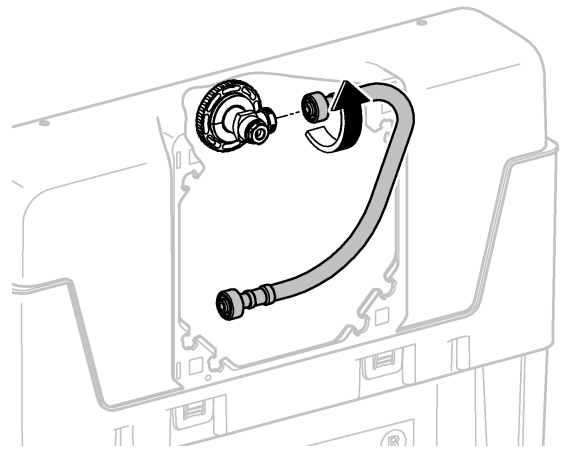

Design + Engineering GROHE Germany

ENJOY WATER®

99.513.031/ÄM 223899/05.14

- N
- DK
- FIN
- S

				X	Y	Z
	6 l			61 mm	57 mm	>18 mm
	9 l		3,5 l	47 mm	57 mm	<3 mm

D

+49 571 3989 333
impresum@grohe.de

A