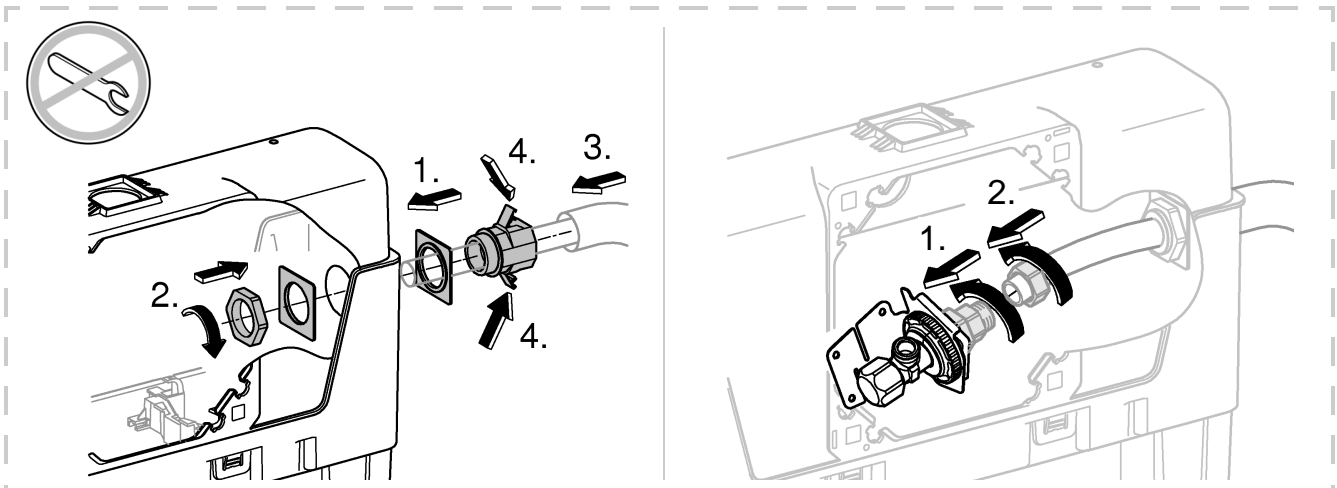

Design + Engineering GROHE Germany

ENJOY WATER®

99.513.031/ÄM 223899/05.14

- N
- DK
- FIN
- S

				X	Y	Z
	6 l			61 mm	57 mm	>18 mm
	9 l		3,5 l	47 mm	57 mm	<3 mm

D

+49 571 3989 333
impresum@grohe.de

A