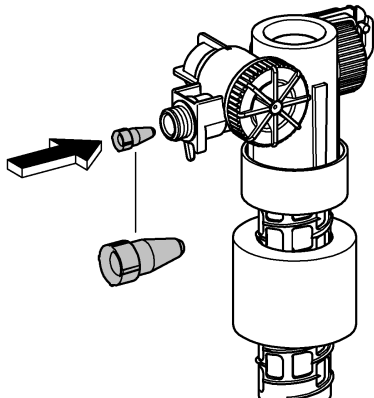

Design + Engineering GROHE Germany

ENJOY WATER®

99.513.031/ÄM 223899/05.14

- N
- DK
- FIN
- S

				X	Y	Z
	6 l			61 mm	57 mm	>18 mm
	9 l		3,5 l	47 mm	57 mm	<3 mm

D

+49 571 3989 333
impresum@grohe.de

A