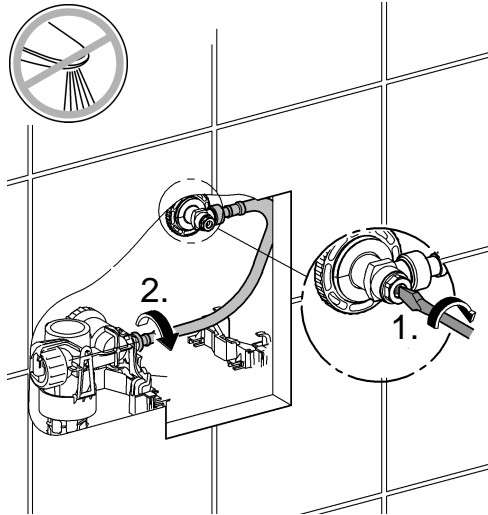

Design + Engineering GROHE Germany

ENJOY WATER®

99.513.031/ÄM 223899/05.14

- N
- DK
- FIN
- S

				X	Y	Z
	6 l			61 mm	57 mm	>18 mm
	9 l		3,5 l	47 mm	57 mm	<3 mm

D

+49 571 3989 333
impresum@grohe.de

A