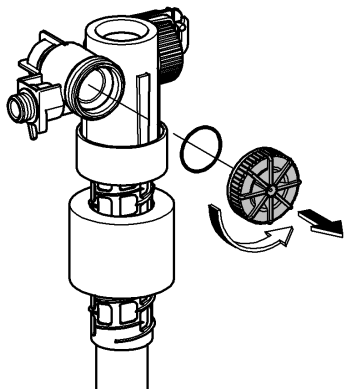

Design + Engineering GROHE Germany

ENJOY WATER®

99.513.031/ÄM 223899/05.14

- N
- DK
- FIN
- S

				X	Y	Z
	6 l			61 mm	57 mm	>18 mm
	9 l		3,5 l	47 mm	57 mm	<3 mm

D

+49 571 3989 333
impresum@grohe.de

A