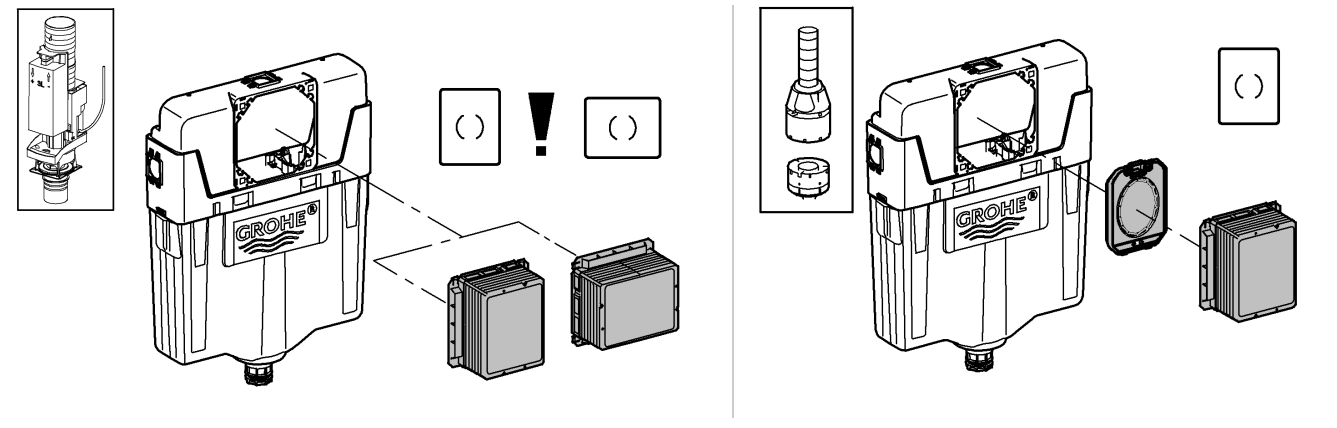

Design + Engineering GROHE Germany

ENJOY WATER®

99.513.031/ÄM 223899/05.14

- N
- DK
- FIN
- S

				X	Y	Z
	6 l			61 mm	57 mm	>18 mm
	9 l		3,5 l	47 mm	57 mm	<3 mm

D

+49 571 3989 333
impresum@grohe.de

A