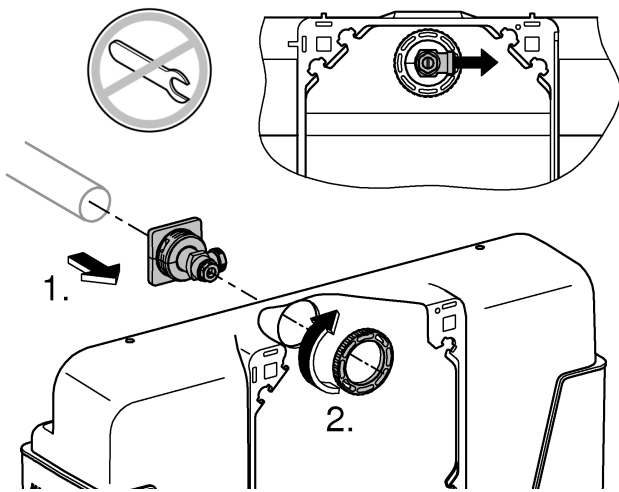

Design + Engineering GROHE Germany

ENJOY WATER®

99.513.031/ÄM 223899/05.14

- N
- DK
- FIN
- S

				X	Y	Z
	6 l			61 mm	57 mm	>18 mm
	9 l		3,5 l	47 mm	57 mm	<3 mm

D

+49 571 3989 333
impresum@grohe.de

A