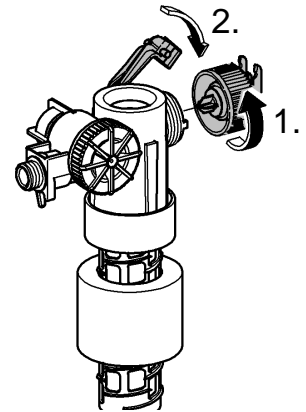

Design + Engineering GROHE Germany

ENJOY WATER®

99.513.031/ÄM 223899/05.14

- N
- DK
- FIN
- S

				X	Y	Z
	6 l			61 mm	57 mm	>18 mm
	9 l		3,5 l	47 mm	57 mm	<3 mm

D

+49 571 3989 333
impresum@grohe.de

A