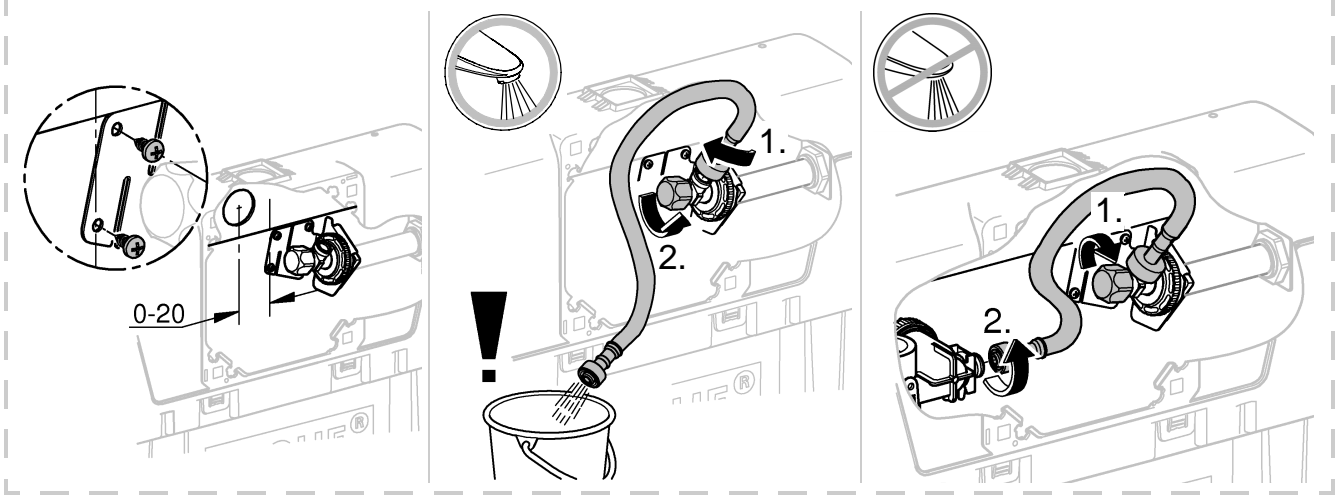

Design + Engineering GROHE Germany

ENJOY WATER®

99.513.031/ÄM 223899/05.14

- N
- DK
- FIN
- S

				X	Y	Z
	6 l			61 mm	57 mm	>18 mm
	9 l		3,5 l	47 mm	57 mm	<3 mm

D

+49 571 3989 333
impresum@grohe.de

A