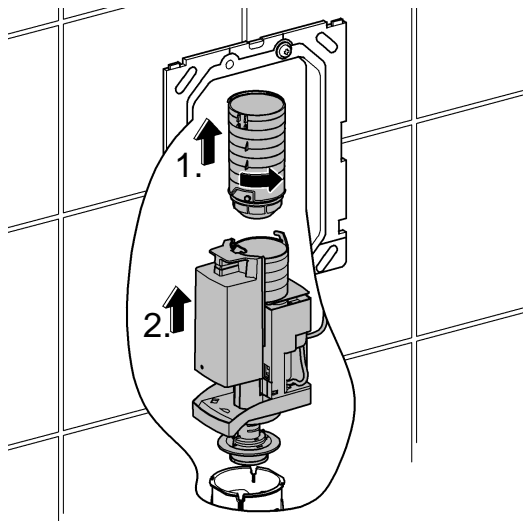

Design + Engineering GROHE Germany

ENJOY WATER®

99.513.031/ÄM 223899/05.14

- N
- DK
- FIN
- S

				X	Y	Z
	6 l			61 mm	57 mm	>18 mm
	9 l		3,5 l	47 mm	57 mm	<3 mm

D

+49 571 3989 333
impresum@grohe.de

A