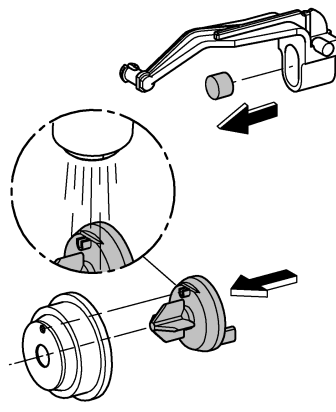

Design + Engineering GROHE Germany

ENJOY WATER®

99.513.031/ÄM 223899/05.14

- N
- DK
- FIN
- S

				X	Y	Z
	6 l			61 mm	57 mm	>18 mm
	9 l		3,5 l	47 mm	57 mm	<3 mm

D

+49 571 3989 333
impresum@grohe.de

A