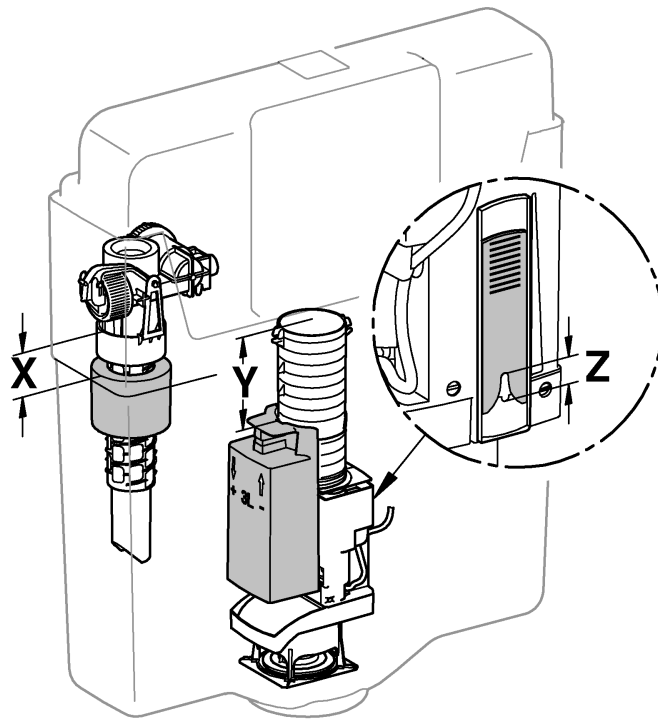

Design + Engineering GROHE Germany

ENJOY WATER®

99.513.031/ÄM 223899/05.14

- N
- DK
- FIN
- S

				X	Y	Z
	6 l			61 mm	57 mm	>18 mm
	9 l		3,5 l	47 mm	57 mm	<3 mm

D

+49 571 3989 333
impresum@grohe.de

A