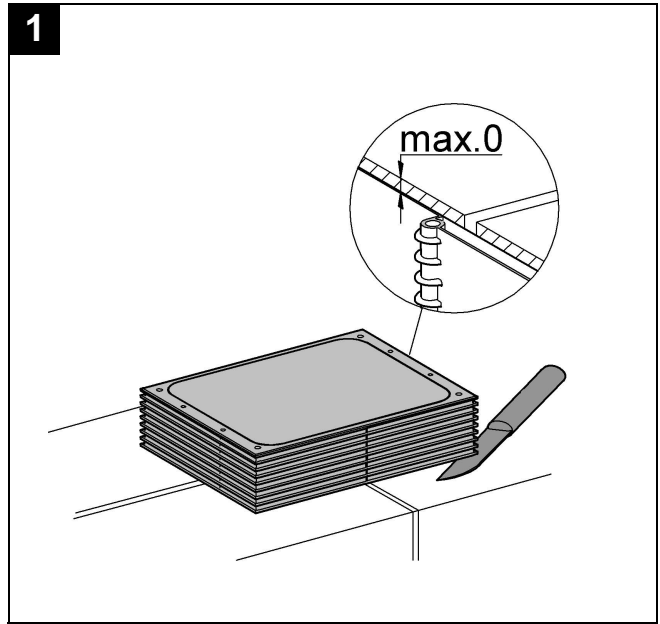

## Arena Cosmopolitan

Design & Quality Engineering GROHE Germany

99.109.031/ÄM 216452/02.10

**GROHE**  
  
ENJOY WATER®

38 844

38 858

Bitte diese Anleitung an den Benutzer der Armatur weitergeben!  
Please pass these instructions on to the end user of the fitting!  
S.v.p remettre cette instruction à l'utilisateur de la robinetterie!