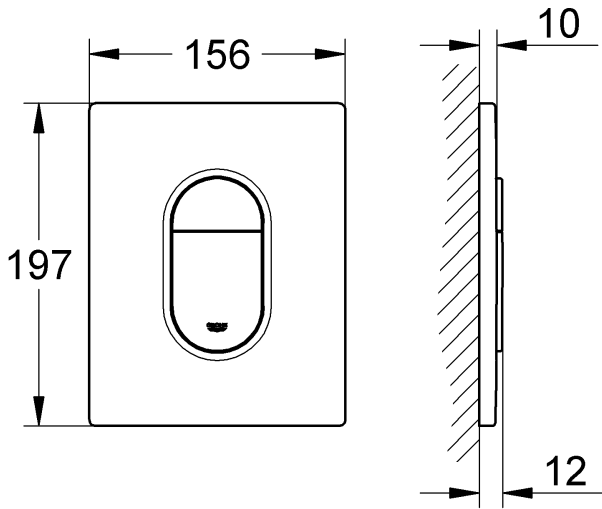

## Arena Cosmopolitan

Design & Quality Engineering GROHE Germany

99.109.031/ÄM 216452/02.10

**GROHE**  
  
ENJOY WATER®

38 844

38 858

Bitte diese Anleitung an den Benutzer der Armatur weitergeben!  
Please pass these instructions on to the end user of the fitting!  
S.v.p remettre cette instruction à l'utilisateur de la robinetterie!