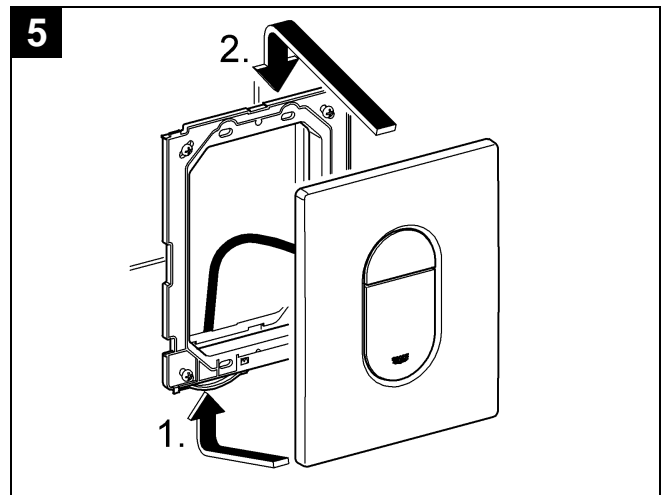

## Arena Cosmopolitan

Design & Quality Engineering GROHE Germany

99.109.031/ÄM 216452/02.10

**GROHE**  
  
ENJOY WATER®

38 844

38 858

Bitte diese Anleitung an den Benutzer der Armatur weitergeben!  
Please pass these instructions on to the end user of the fitting!  
S.v.p remettre cette instruction à l'utilisateur de la robinetterie!