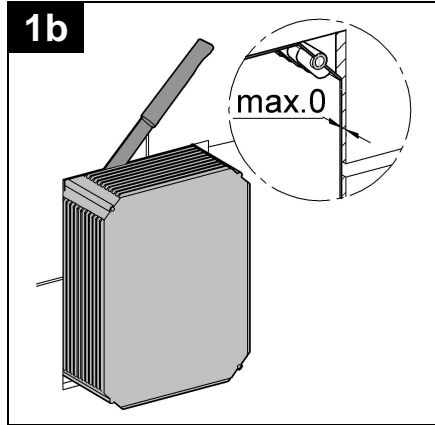

## Arena Cosmopolitan

Design & Quality Engineering GROHE Germany

99.109.031/ÄM 216452/02.10

**GROHE**  
  
ENJOY WATER®

38 844

38 858

Bitte diese Anleitung an den Benutzer der Armatur weitergeben!  
Please pass these instructions on to the end user of the fitting!  
S.v.p remettre cette instruction à l'utilisateur de la robinetterie!