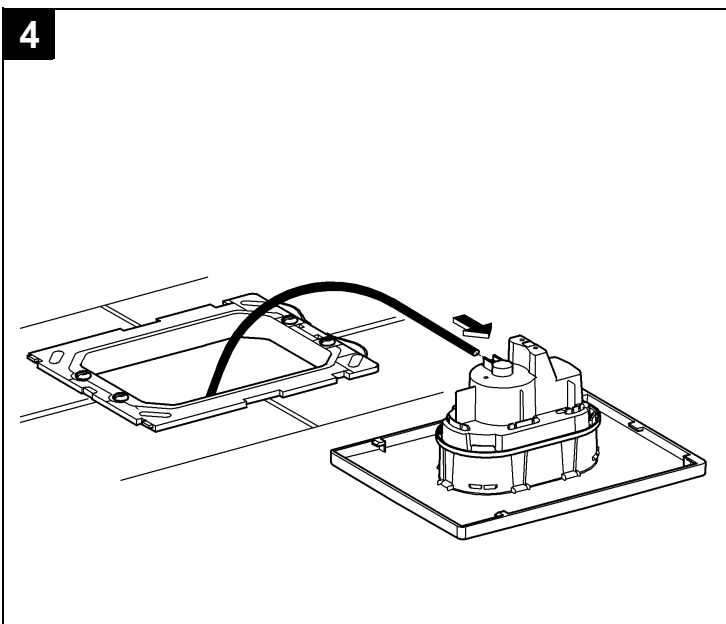

## Arena Cosmopolitan

Design & Quality Engineering GROHE Germany

99.109.031/ÄM 216452/02.10

**GROHE**  
  
ENJOY WATER®

38 844

38 858

Bitte diese Anleitung an den Benutzer der Armatur weitergeben!  
Please pass these instructions on to the end user of the fitting!  
S.v.p remettre cette instruction à l'utilisateur de la robinetterie!