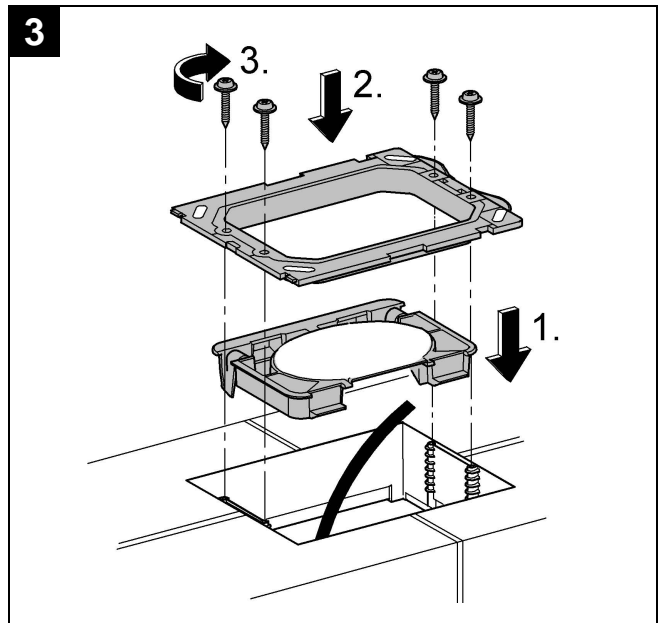

## Arena Cosmopolitan

Design & Quality Engineering GROHE Germany

99.109.031/ÄM 216452/02.10

**GROHE**  
  
ENJOY WATER®

38 844

38 858

Bitte diese Anleitung an den Benutzer der Armatur weitergeben!  
Please pass these instructions on to the end user of the fitting!  
S.v.p remettre cette instruction à l'utilisateur de la robinetterie!