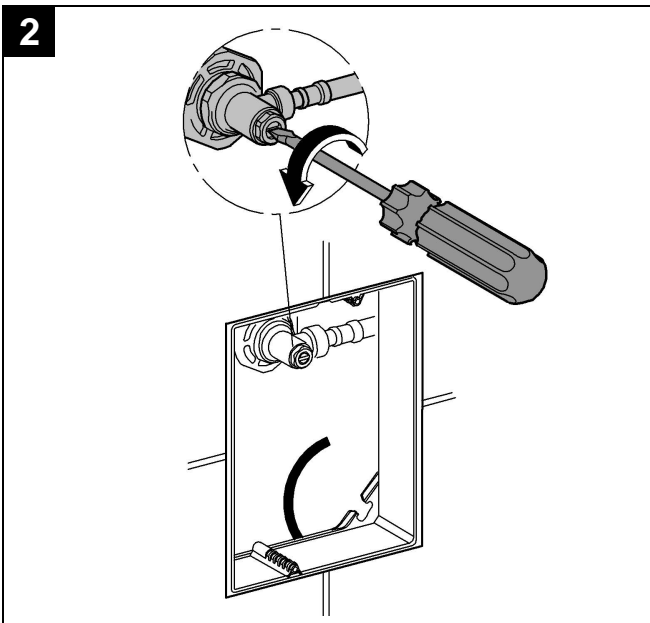

## Arena Cosmopolitan

Design & Quality Engineering GROHE Germany

99.109.031/ÄM 216452/02.10

**GROHE**  
  
ENJOY WATER®

38 844

38 858

Bitte diese Anleitung an den Benutzer der Armatur weitergeben!  
Please pass these instructions on to the end user of the fitting!  
S.v.p remettre cette instruction à l'utilisateur de la robinetterie!