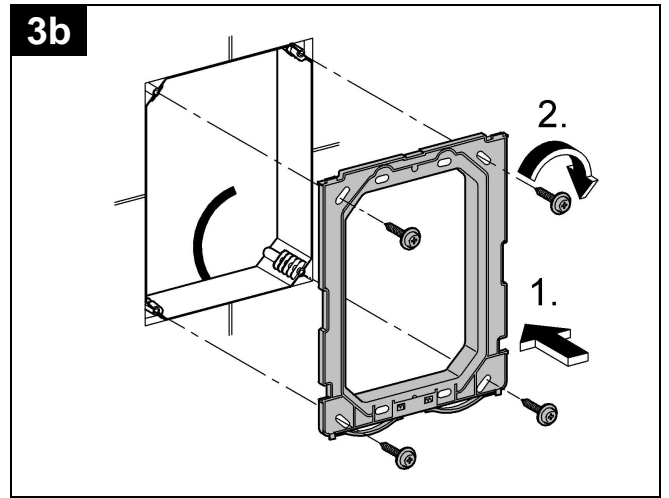

## Arena Cosmopolitan

Design & Quality Engineering GROHE Germany

99.109.031/ÄM 216452/02.10

**GROHE**  
  
ENJOY WATER®

38 844

38 858

Bitte diese Anleitung an den Benutzer der Armatur weitergeben!  
Please pass these instructions on to the end user of the fitting!  
S.v.p remettre cette instruction à l'utilisateur de la robinetterie!