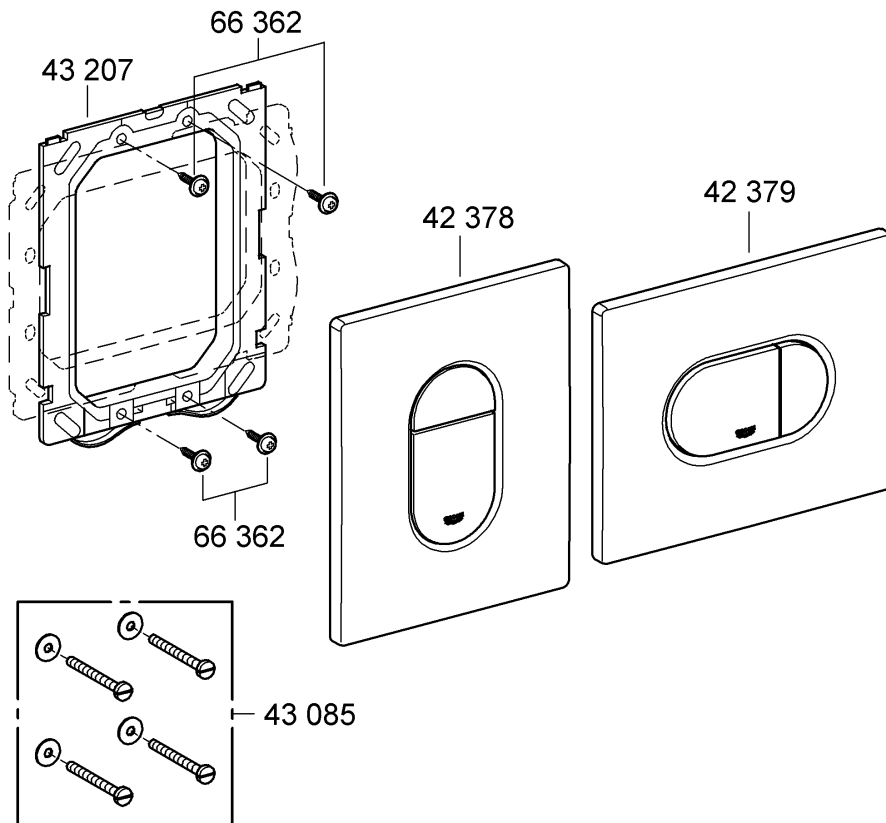

## Arena Cosmopolitan

Design & Quality Engineering GROHE Germany

99.109.031/ÄM 216452/02.10

**GROHE**  
  
ENJOY WATER®

38 844

38 858

Bitte diese Anleitung an den Benutzer der Armatur weitergeben!  
Please pass these instructions on to the end user of the fitting!  
S.v.p remettre cette instruction à l'utilisateur de la robinetterie!