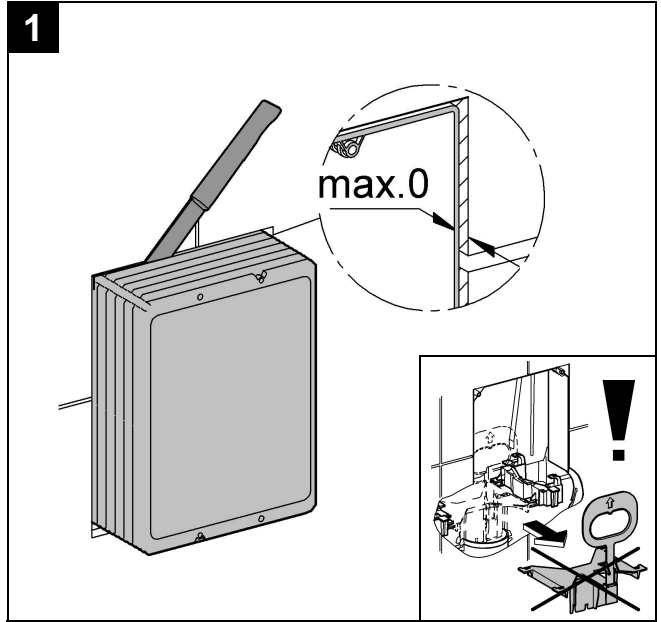

## Arena Cosmopolitan

Design & Quality Engineering GROHE Germany

99.109.031/ÄM 216452/02.10

**GROHE**  
  
ENJOY WATER®

38 844

38 858

Bitte diese Anleitung an den Benutzer der Armatur weitergeben!  
Please pass these instructions on to the end user of the fitting!  
S.v.p remettre cette instruction à l'utilisateur de la robinetterie!