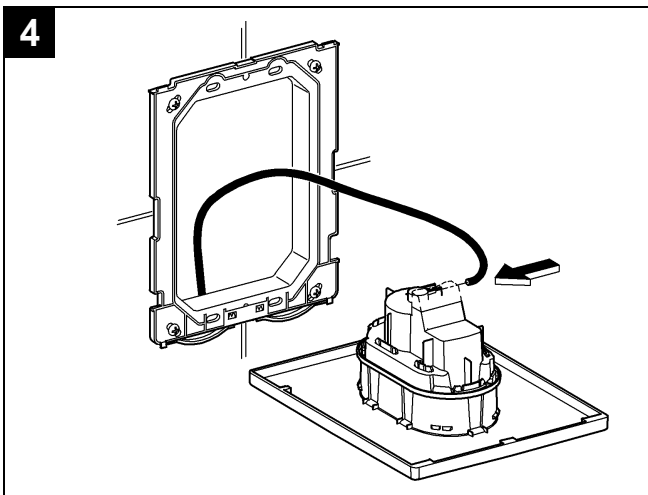

## Arena Cosmopolitan

Design & Quality Engineering GROHE Germany

99.109.031/ÄM 216452/02.10

**GROHE**  
  
ENJOY WATER®

38 844

38 858

Bitte diese Anleitung an den Benutzer der Armatur weitergeben!  
Please pass these instructions on to the end user of the fitting!  
S.v.p remettre cette instruction à l'utilisateur de la robinetterie!