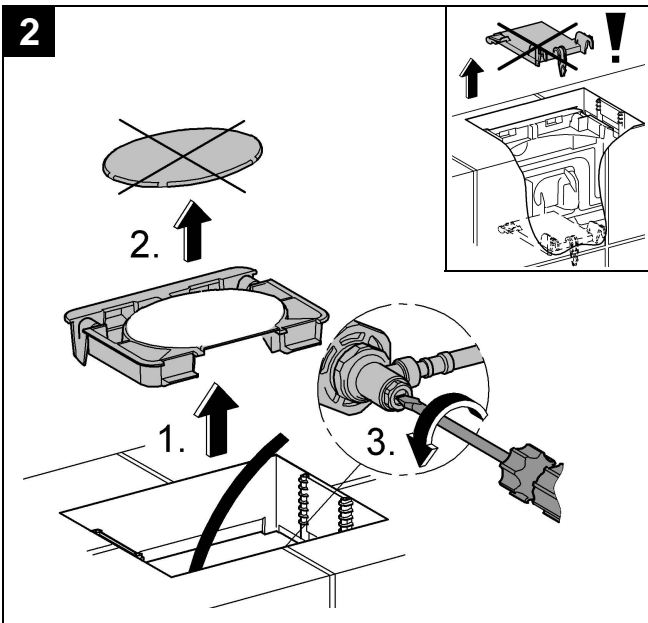

## Arena Cosmopolitan

Design & Quality Engineering GROHE Germany

99.109.031/ÄM 216452/02.10

**GROHE**  
  
ENJOY WATER®

38 844

38 858

Bitte diese Anleitung an den Benutzer der Armatur weitergeben!  
Please pass these instructions on to the end user of the fitting!  
S.v.p remettre cette instruction à l'utilisateur de la robinetterie!