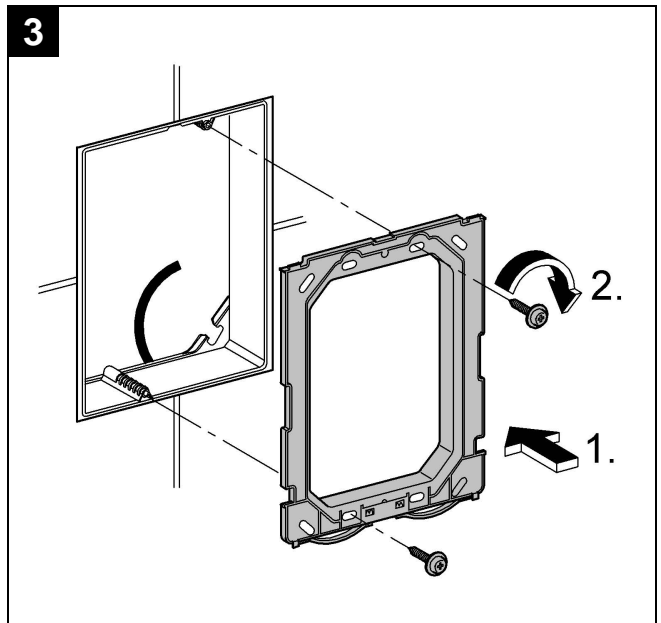

## Arena Cosmopolitan

Design & Quality Engineering GROHE Germany

99.109.031/ÄM 216452/02.10

**GROHE**  
  
ENJOY WATER®

38 844

38 858

Bitte diese Anleitung an den Benutzer der Armatur weitergeben!  
Please pass these instructions on to the end user of the fitting!  
S.v.p remettre cette instruction à l'utilisateur de la robinetterie!