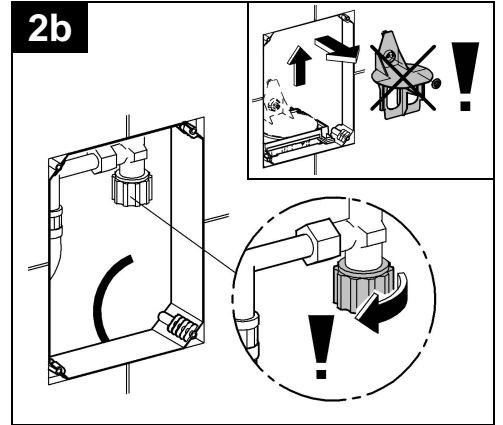

## Arena Cosmopolitan

Design & Quality Engineering GROHE Germany

99.109.031/ÄM 216452/02.10

**GROHE**  
  
ENJOY WATER®

38 844

38 858

Bitte diese Anleitung an den Benutzer der Armatur weitergeben!  
Please pass these instructions on to the end user of the fitting!  
S.v.p remettre cette instruction à l'utilisateur de la robinetterie!