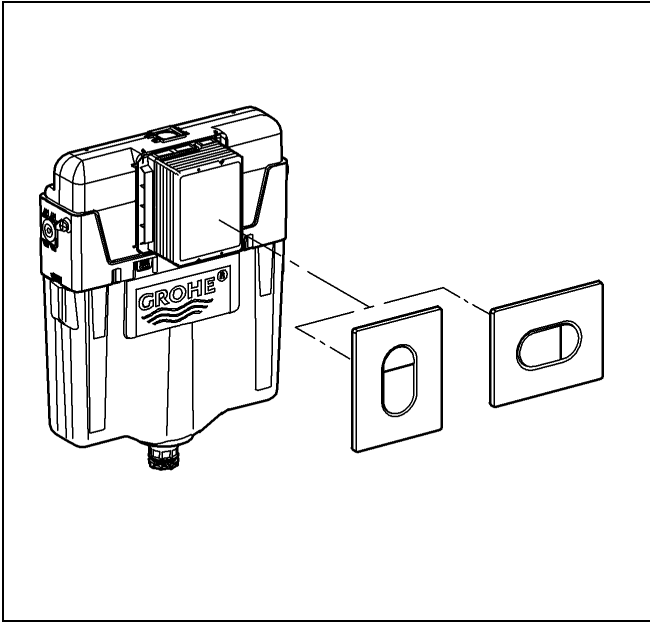

## Arena Cosmopolitan

Design & Quality Engineering GROHE Germany

99.109.031/ÄM 216452/02.10

**GROHE**  
  
ENJOY WATER®

38 844

38 858

Bitte diese Anleitung an den Benutzer der Armatur weitergeben!  
Please pass these instructions on to the end user of the fitting!  
S.v.p remettre cette instruction à l'utilisateur de la robinetterie!