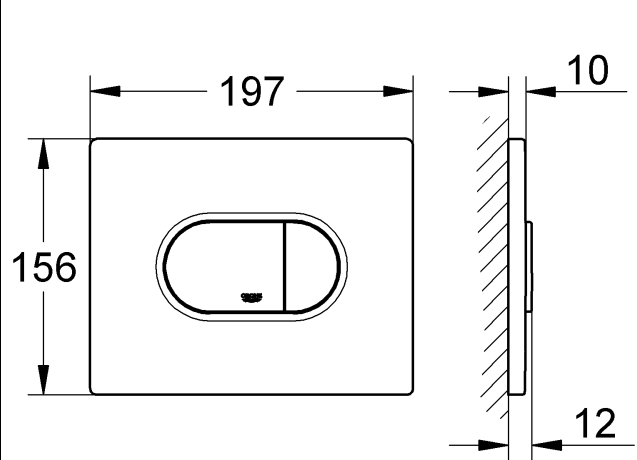

## Arena Cosmopolitan

Design & Quality Engineering GROHE Germany

99.109.031/ÄM 216452/02.10

**GROHE**  
  
ENJOY WATER®

38 844

38 858

Bitte diese Anleitung an den Benutzer der Armatur weitergeben!  
Please pass these instructions on to the end user of the fitting!  
S.v.p remettre cette instruction à l'utilisateur de la robinetterie!