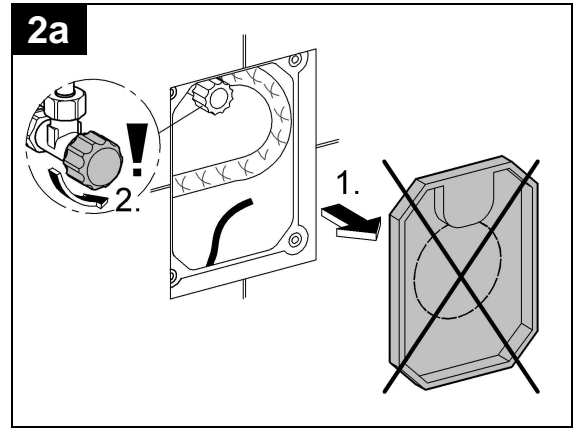

## Arena Cosmopolitan

Design & Quality Engineering GROHE Germany

99.109.031/ÄM 216452/02.10

**GROHE**  
  
ENJOY WATER®

38 844

38 858

Bitte diese Anleitung an den Benutzer der Armatur weitergeben!  
Please pass these instructions on to the end user of the fitting!  
S.v.p remettre cette instruction à l'utilisateur de la robinetterie!