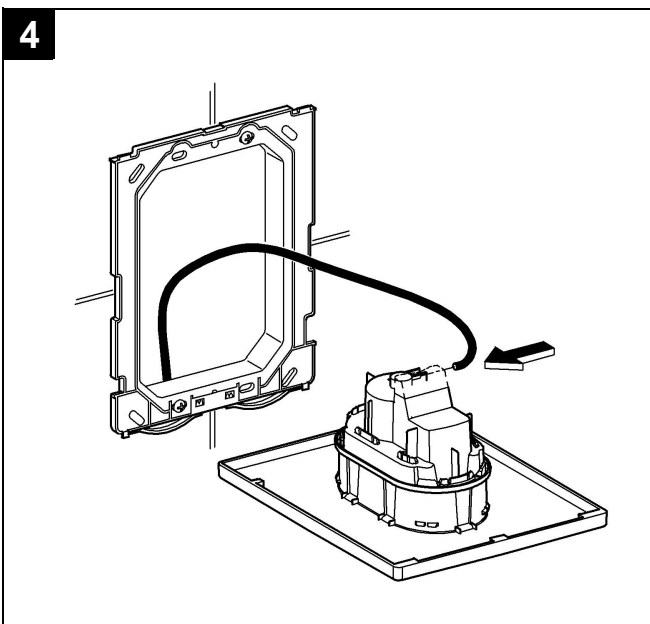

## Arena Cosmopolitan

Design & Quality Engineering GROHE Germany

99.109.031/ÄM 216452/02.10

**GROHE**  
  
ENJOY WATER®

38 844

38 858

Bitte diese Anleitung an den Benutzer der Armatur weitergeben!  
Please pass these instructions on to the end user of the fitting!  
S.v.p remettre cette instruction à l'utilisateur de la robinetterie!