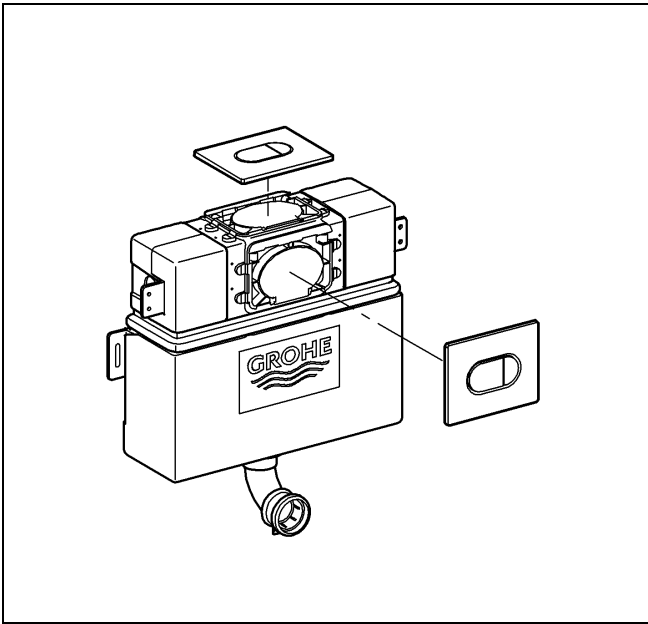

## Arena Cosmopolitan

Design & Quality Engineering GROHE Germany

99.109.031/ÄM 216452/02.10

**GROHE**  
  
ENJOY WATER®

38 844

38 858

Bitte diese Anleitung an den Benutzer der Armatur weitergeben!  
Please pass these instructions on to the end user of the fitting!  
S.v.p remettre cette instruction à l'utilisateur de la robinetterie!