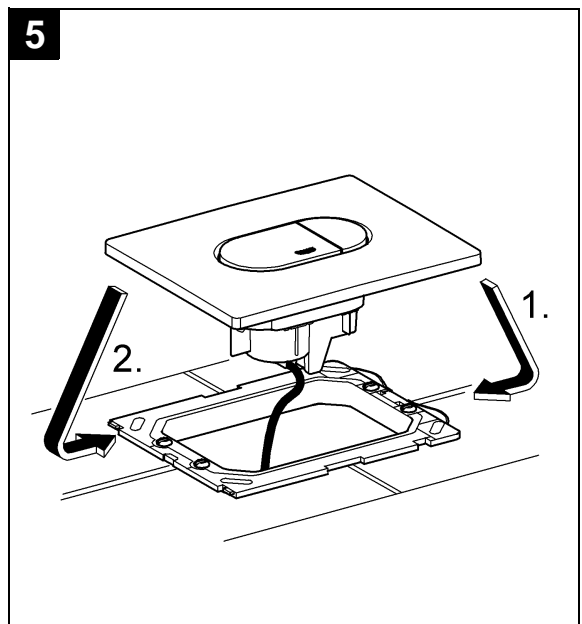

## Arena Cosmopolitan

Design & Quality Engineering GROHE Germany

99.109.031/ÄM 216452/02.10

**GROHE**  
  
ENJOY WATER®

38 844

38 858

Bitte diese Anleitung an den Benutzer der Armatur weitergeben!  
Please pass these instructions on to the end user of the fitting!  
S.v.p remettre cette instruction à l'utilisateur de la robinetterie!