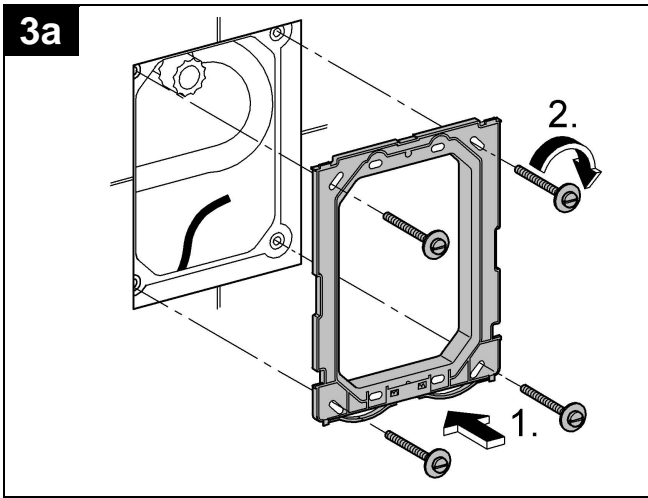

## Arena Cosmopolitan

Design & Quality Engineering GROHE Germany

99.109.031/ÄM 216452/02.10

**GROHE**  
  
ENJOY WATER®

38 844

38 858

Bitte diese Anleitung an den Benutzer der Armatur weitergeben!  
Please pass these instructions on to the end user of the fitting!  
S.v.p remettre cette instruction à l'utilisateur de la robinetterie!