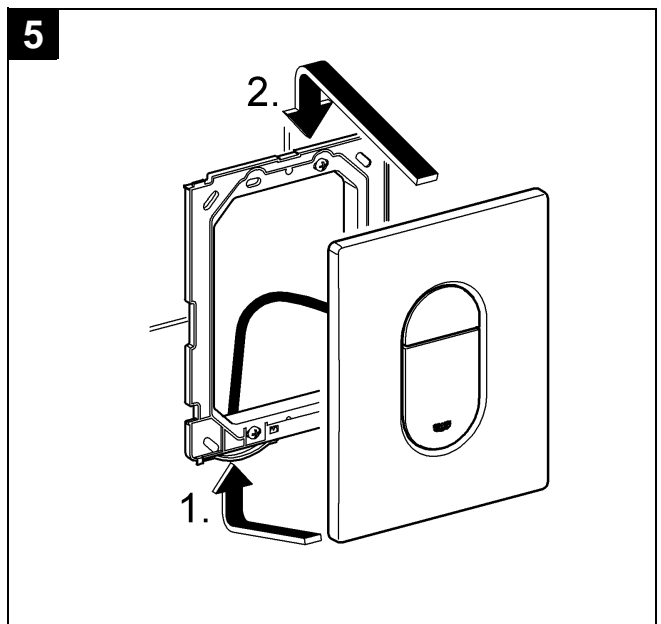

## Arena Cosmopolitan

Design & Quality Engineering GROHE Germany

99.109.031/ÄM 216452/02.10

**GROHE**  
  
ENJOY WATER®

38 844

38 858

Bitte diese Anleitung an den Benutzer der Armatur weitergeben!  
Please pass these instructions on to the end user of the fitting!  
S.v.p remettre cette instruction à l'utilisateur de la robinetterie!