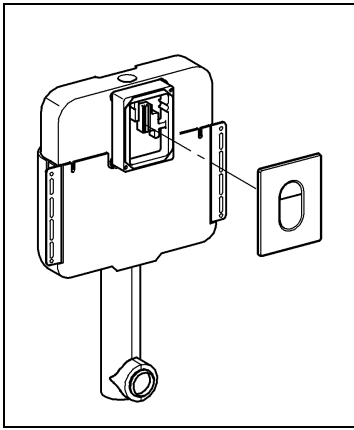

## Arena Cosmopolitan

Design & Quality Engineering GROHE Germany

99.109.031/ÄM 216452/02.10

**GROHE**  
  
ENJOY WATER®

38 844

38 858

Bitte diese Anleitung an den Benutzer der Armatur weitergeben!  
Please pass these instructions on to the end user of the fitting!  
S.v.p remettre cette instruction à l'utilisateur de la robinetterie!