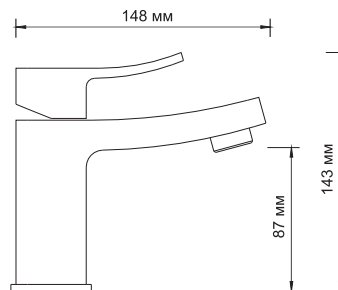

- Керамический картридж 35мм, Sedal (Испания);
- Хромоникелевое покрытие.

**В комплект к смесителю входит:**

- Металлический шланг 1,5 м;
- 3-функциональная лейка с системой защиты от известковых отложений;
- Поворотное настенное крепление для душа.

**В комплект к смесителю входит:**

- Металлический шланг 1,5 м;
- 3-функциональная лейка с системой защиты от известковых отложений;
- Поворотное настенное крепление для душа.

**Aller 1063****Смеситель для умывальника****Характеристики:**

- Керамический картридж 35мм, Sedal (Испания);
- Встроенный аэратор Neoperl CASCADE (Германия) силикон для равномерного распределения струи;
- Хромоникелевое покрытие.

**В комплект к смесителю входит:**

- Гибкая подводка Sedal (Испания) резьба G1/2, длина 37 см;
- Набор для монтажа.

**Aller 1064****Смеситель для умывальника****Характеристики:**

- Керамический картридж 25мм, Sedal (Испания);
- Встроенный аэратор Neoperl CASCADE (Германия) силикон для равномерного распределения струи с ограничением потока воды 5 л/мин;
- Хромоникелевое покрытие.