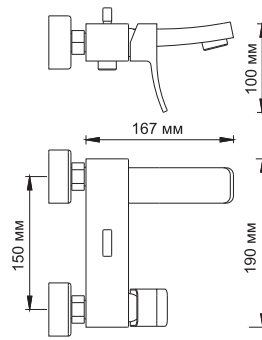

**Aller 1061****Смеситель для ванны с коротким изливом****Характеристики:**

- Керамический картридж 35мм, Sedal (Испания);
- Встроенный аэратор Neoperl CASCADE (Германия) силикон для равномерного распределения струи;
- Хромоникелевое покрытие;
- Керамический поворотный переключатель на душ.

**В комплект к смесителю входит:**

- Металлический шланг 1,5 м;
- 3-функциональная лейка с системой защиты от известковых отложений;
- Поворотное настенное крепление для душа.

**Aller 1062****Смеситель для душа****Характеристики:**

- Керамический картридж 35мм, Sedal (Испания);
- Хромоникелевое покрытие.

**В комплект к смесителю входит:**

- Металлический шланг 1,5 м;
- 3-функциональная лейка с системой защиты от известковых отложений;
- Поворотное настенное крепление для душа.

**В комплект к смесителю входит:**

- Гибкая подводка Sedal (Испания) резьба G1/2, длина 37 см;
- Набор для монтажа.