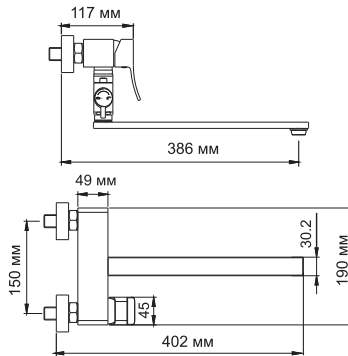

В комплект к смесителю входит:

- Металлический шланг 1,5 м;
- 3-функциональная лейка с системой защиты от известковых отложений;
- Поворотное настенное крепление для душа.