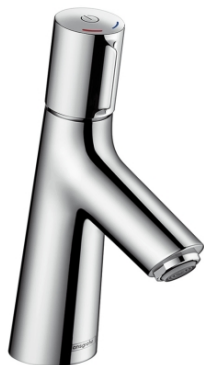

Talis Select S

Смеситель для раковины 80, однорычажный, со сливным гарнитуром

Поверхности : хром Артикулный номер: 72040000

Описание

Характеристики

- ComfortZone 80
- выступ 97 мм
- обычная струя
- расход воды: 5 л/мин
- сливная арматура со стержнем тяги
- подходит для проточных водонагревателей

Технология

Награды за дизайн

DESIGN PLUS

powered by ISH

reddot award 2015
winner

Продукт