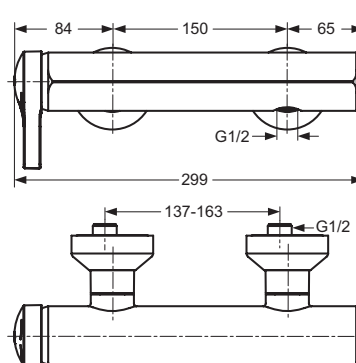

A4269 ..

Смесители и
душевые гарнитуры