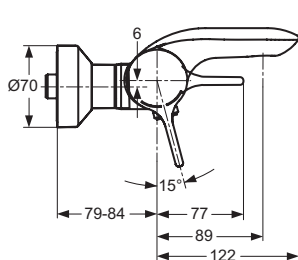

Дизайн: Артефакт (Германия)

Описание изделия

MELANGE Настенный однорукоятковый смеситель для ванны/душа, скрытая система настенного монтажа, картридж 40 мм IS multiport с функцией HWTC (ограничение горячей воды), литой корпус, без душевого гарнитура, металлическая рукоятка с индикатором горячей / холодной воды, автоматическое переключение, скрытый аэратор "CACHE" M21,5x1, встроенный обратный клапан

Описание альтернативного изделия

MELANGE Настенный однорукоятковый смеситель для душа, скрытая система настенного монтажа, картридж 40 мм IS multiport с функцией HWTC (ограничение горячей воды), литой корпус, без душевого гарнитура, металлическая рукоятка с индикатором горячей / холодной воды, встроенный обратный клапан

Описание	Артикул	Размер, мм	Вес, кг	Гросс-цена, руб.
MELANGE Настенный однорукоятковый смеситель для ванны/душа	A4271AA		3,8	12.675,00
Описание альтернативного изделия				
MELANGE Настенный однорукоятковый смеситель для душа	A4269AA		2,71	10.034,00

Покрытие / цвет

AA Chrome (хром)

A4269 ..

Смесители и
душевые гарнитуры