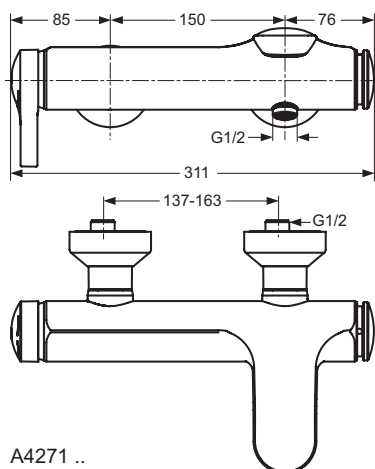

Покрытие / цвет

AA Chrome (хром)

A4271 ..