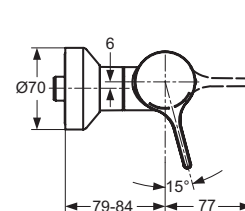

Смесители и
душевые гарнитуры