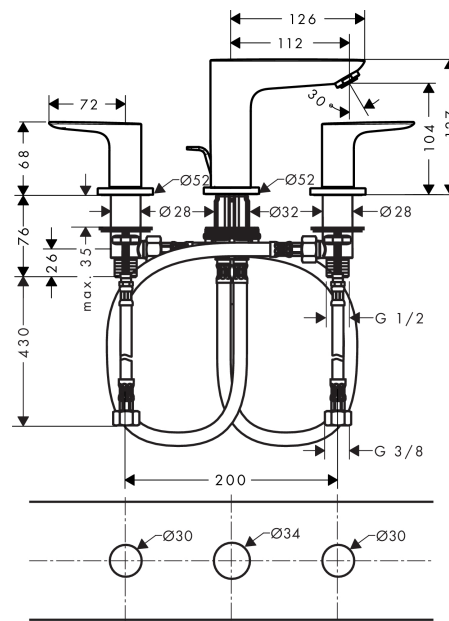

Talis E

Смеситель для раковины на 3 отверстия, со сливным гарнитуром

Поверхности : хром Артикулный номер: 71733000

Описание

Характеристики

- ComfortZone 150
- выступ 112 мм
- расход воды: 5 л/мин
- с керамическими вентилями для горячей/холодной воды 90°
- комплект поставки: основной комплект и наружная часть
- подходит для проточных водонагревателей

Технология

Продукт

Чертеж

График расхода воды