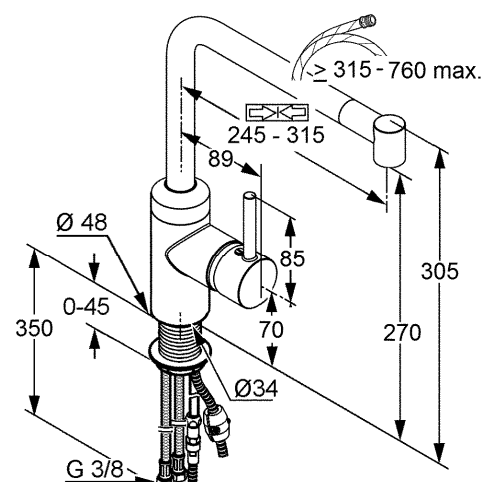

Изделие: **KLUDI L-INE**
однорычажный смеситель для кухни DN 10

Номер артикула: **42 821 05 77**

Поверхность: **05 - хром**

Описание изделия:

литой рычаг
монтаж на одно отверстие
класс расхода воды Z
аэратор Cache M 24 x 1
керамический картридж с ограничителем горячей воды
выдвижной, поворотный (220°), телескопический излив
возможностью горизонтального удлинения (с 245 мм до 315 мм)
гибкая подводка G 3/8
защита от обратного тока воды
класс шума I

Дополнительная информация:

Класс расхода воды Z:
макс. расход воды до 9 л/мин. при давлении 3 бара

Класс шума I:
макс. 20 дБ при давлении 3 бара

Фото продукта

Размеры

График расхода воды