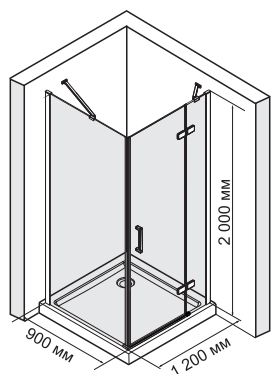

Aller 10H07R
 Душевой уголок, прямоугольник, с правой распашной дверью на петлях

Габаритные размеры: 1200*900*2000 мм

Характеристики:

- Закаленное прозрачное стекло 8 мм;
- Покрытие стекла Easy Clean, Eco-shield (Германия);
- Распашной механизм из латуни;
- Анодированный алюминиевый профиль 46мм;
- Регулирующий профиль до 13 мм;
- Ручки двери из сплава металлов;
- Силиконовый уплотнитель двери с магнитным замком;
- Силиконовые уплотнители.

В комплект входит:

- Набор быстрого монтажа.

Поддон в комплект не входит. Возможна установка как на поддон, так и непосредственно на пол.

Закаленное стекло 8 мм

В душевых уголках используется закаленное стекло стандарта EN 12150-1. Обладает термической прочностью и совершенно безопасно для человека.